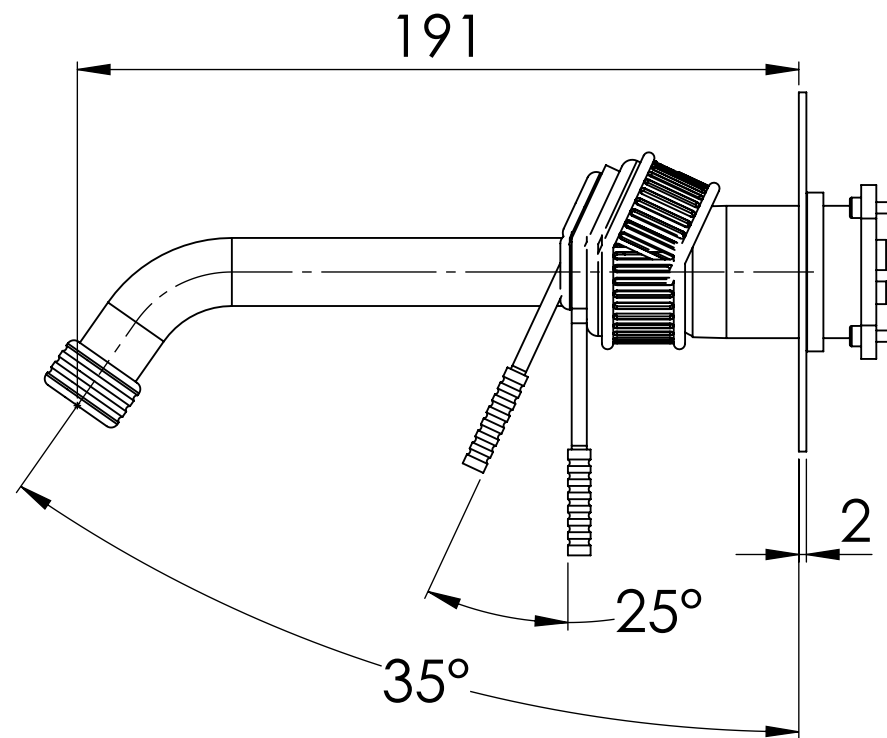

Descrizione: Parti esterne per WBOX, miscelatore monocomando lavabo incasso con bocca 19cm

Description: External parts WBOX, built-in single lever basin mixer with 19cm spout

RICAMBI/SPARE PARTS:

CARTUCCIA/CARTRIDGE	X52125
DEVIATORE/DIVERTER	-
AERATORE/AERATOR	83F165SGPM12

Portata a 3bar: 4,5 l/min
Flow rate at 3bar: 1,2 Gpm

Connessione parte bocca Q15INSWB
Spout part connection Q15INSWB

Rosone a muro;
Plate on wall.

Bocca
Spout

Maniglia;
Handle

Connessione parte cartuccia X52125WBAA;
Cartridge part connection X52125WBAA.