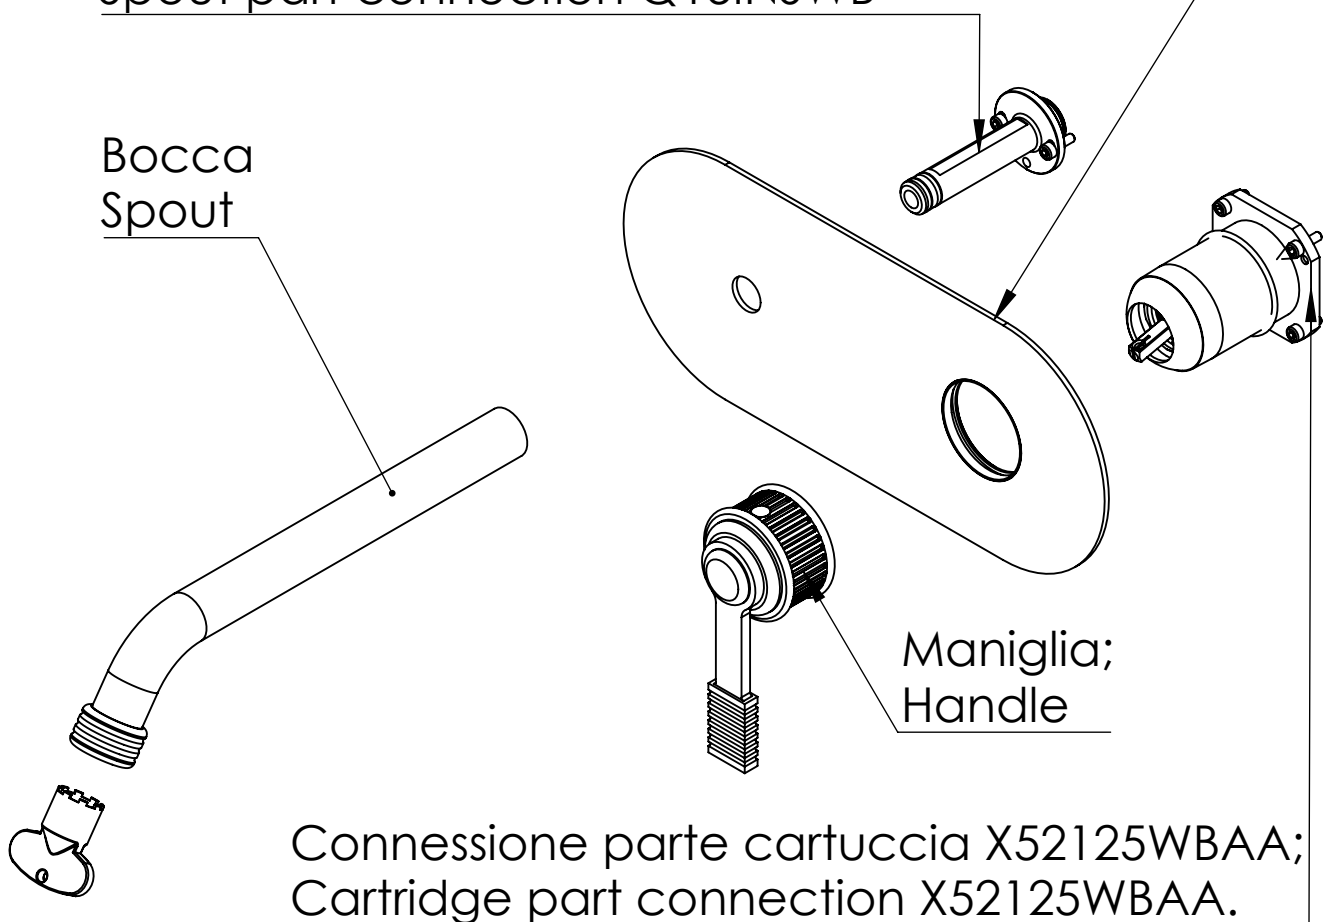

Descrizione: Parti esterne per WBOX, miscelatore monocomando lavabo incasso con bocca 19cm

Description: External parts WBOX, built-in single lever basin mixer with 19cm spout

RICAMBI/SPARE PARTS:

CARTUCCIA/CARTRIDGE	X52125
DEVIATORE/DIVERTER	-
AERATORE/AERATOR	83F165SGPM12

Portata a 3bar: 4,5 l/min
Flow rate at 3bar: 1,2 Gpm

Connessione parte bocca Q15INSWB
Spout part connection Q15INSWB

Rosone a muro;
Plate on wall.

Bocca
Spout

Maniglia;
Handle

Connessione parte cartuccia X52125WBAA;
Cartridge part connection X52125WBAA.