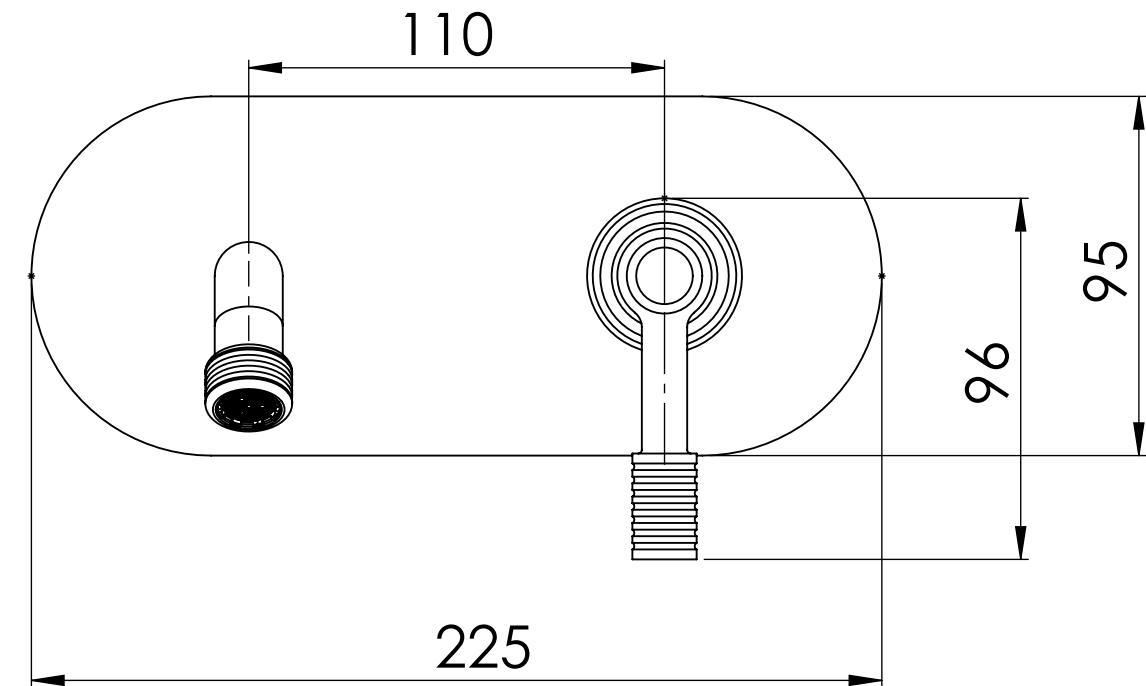

Descrizione: Parti esterne per WBOX, miscelatore monocomando lavabo incasso con bocca 19cm

Description: External parts WBOX, built-in single lever basin mixer with 19cm spout

RICAMBI/SPARE PARTS:

CARTUCCIA/CARTRIDGE	X52125
DEVIATORE/DIVERTER	-
AERATORE/AERATOR	83F165SGPM12

Portata a 3bar: 4,5 l/min
Flow rate at 3bar: 1,2 Gpm

Connessione parte bocca Q15INSWB
Spout part connection Q15INSWB

Rosone a muro;
Plate on wall.

Bocca
Spout

Maniglia;
Handle

Connessione parte cartuccia X52125WBAA;
Cartridge part connection X52125WBAA.