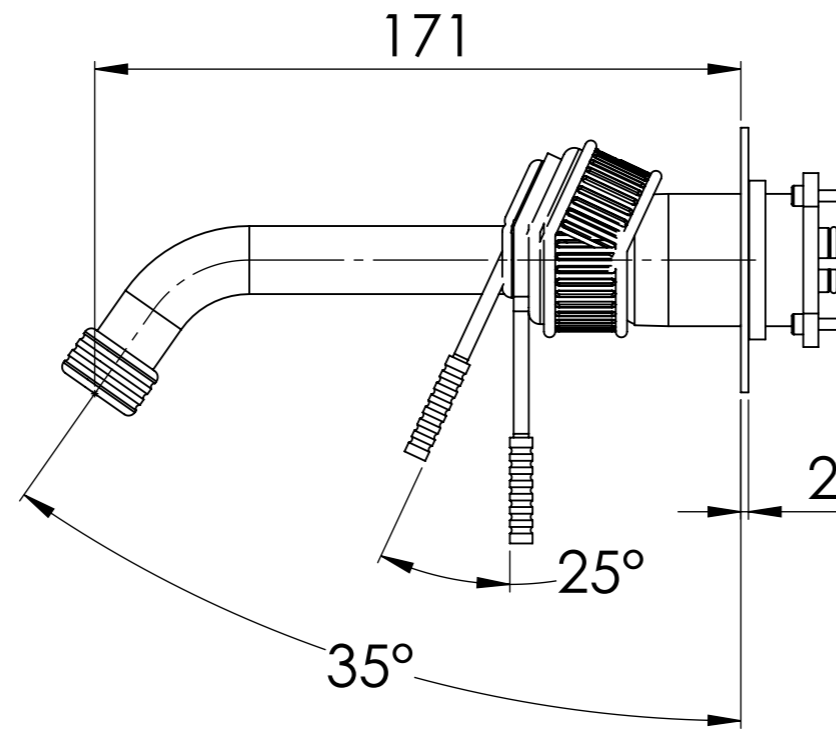

Descrizione: Parti esterne x WBOX, miscelatore monocomando lavabo incasso su piastre separate

Description: External parts WBOX, two plates built-in single lever basin mixer

RICAMBI/SPARE PARTS:

CARTUCCIA/CARTRIDGE	X52125
DEVIATORE/DIVERTER	-
AERATORE/AERATOR	83F165SGPM12

Portata a 3bar: 4,5 l/min  
Flow rate at 3bar: 1,2Gpm

Connessione parte bocca Q15INSWB  
Spout part connection Q15INSWB

Rosone a muro;  
Plate on wall.

Bocca  
Spout

Maniglia;  
Handle

Connessione parte cartuccia X52125WBAA;  
Cartridge part connection X52125WBAA.