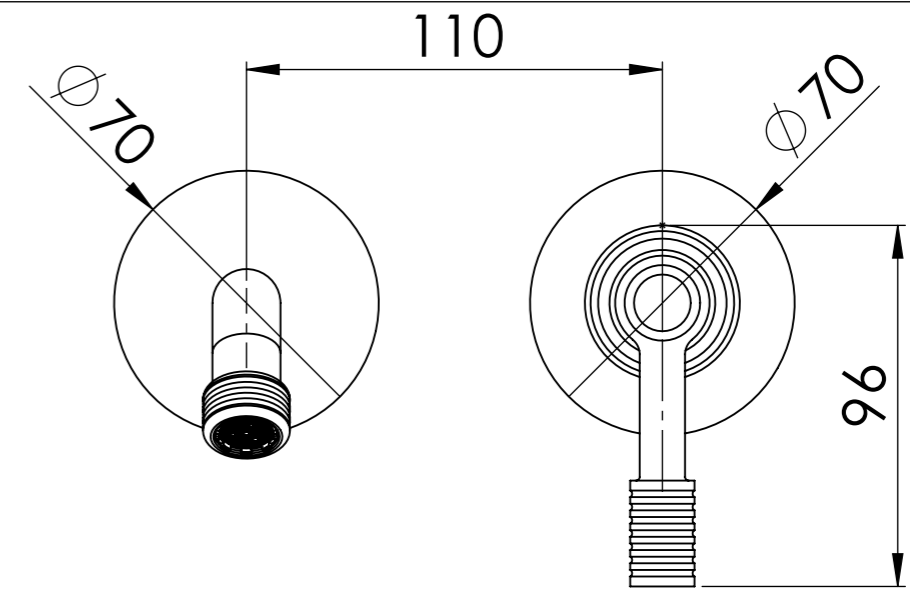

Descrizione: Parti esterne x WBOX, miscelatore monocomando lavabo incasso su piastre separate

Description: External parts WBOX, two plates built-in single lever basin mixer

RICAMBI/SPARE PARTS:

CARTUCCIA/CARTRIDGE	X52125
DEVIATORE/DIVERTER	-
AERATORE/AERATOR	83F165SGPM12

Portata a 3bar: 4,5 l/min  
Flow rate at 3bar: 1,2Gpm

Connessione parte bocca Q15INSWB  
Spout part connection Q15INSWB

Rosone a muro;  
Plate on wall.

Bocca  
Spout

Maniglia;  
Handle

Connessione parte cartuccia X52125WBAA;  
Cartridge part connection X52125WBAA.