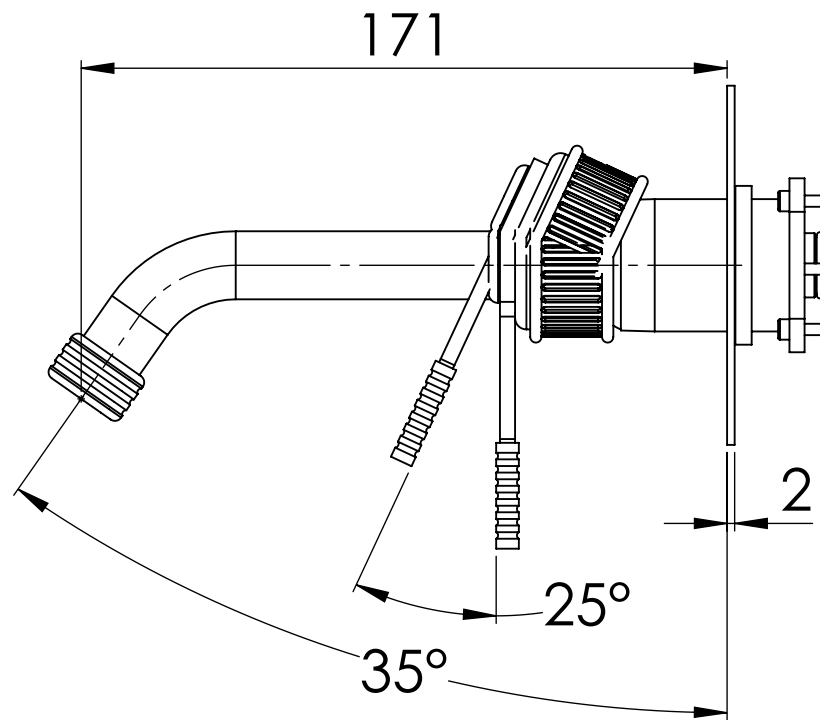

Descrizione: Parti esterne per WBOX, miscelatore monocomando lavabo incasso

Description: External parts WBOX, built-in single lever basin mixer

RICAMBI/SPARE PARTS:

CARTUCCIA/CARTRIDGE	X52125
DEVIATORE/DIVERTER	-
AERATORE/AERATOR	83F165SGPM12

Portata a 3bar: 4,5 l/min
Flow rate at 3bar: 1,2 Gpm

Connessione parte bocca Q15INSWB
Spout part connection Q15INSWB

Rosone a muro;
Plate on wall.

Bocca
Spout

Maniglia;
Handle

Connessione parte cartuccia X52125WBAA;
Cartridge part connection X52125WBAA.