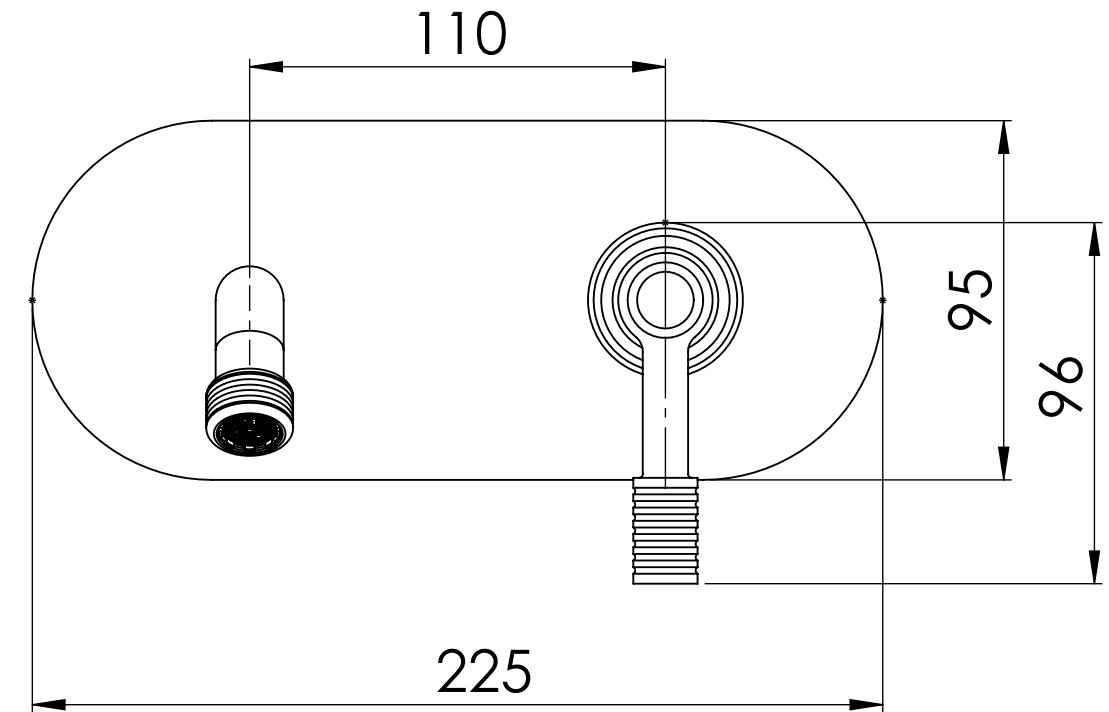

Descrizione: Parti esterne per WBOX, miscelatore monocomando lavabo incasso

Description: External parts WBOX, built-in single lever basin mixer

RICAMBI/SPARE PARTS:

CARTUCCIA/CARTRIDGE	X52125
DEVIATORE/DIVERTER	-
AERATORE/AERATOR	83F165SGPM12

Portata a 3bar: 4,5 l/min
Flow rate at 3bar: 1,2 Gpm

Connessione parte bocca Q15INSWB
Spout part connection Q15INSWB

Rosone a muro;
Plate on wall.

Bocca
Spout

Maniglia;
Handle

Connessione parte cartuccia X52125WBAA;
Cartridge part connection X52125WBAA.