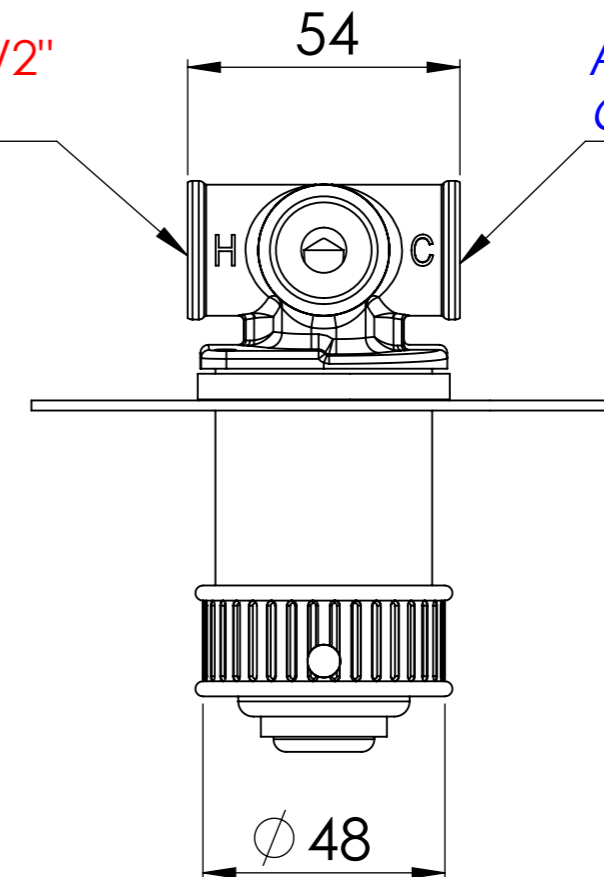

Descrizione: **Miscelatore monocomando da incasso**

Description: *Single lever built-in mixer*

ACQUA CALDA G1/2"
HOT WATER G1/2"

ACQUA FREDDA G1/2"
COLD WATER G1/2"

Ricambi/Spare parts
Cartuccia/Cartridge: R52