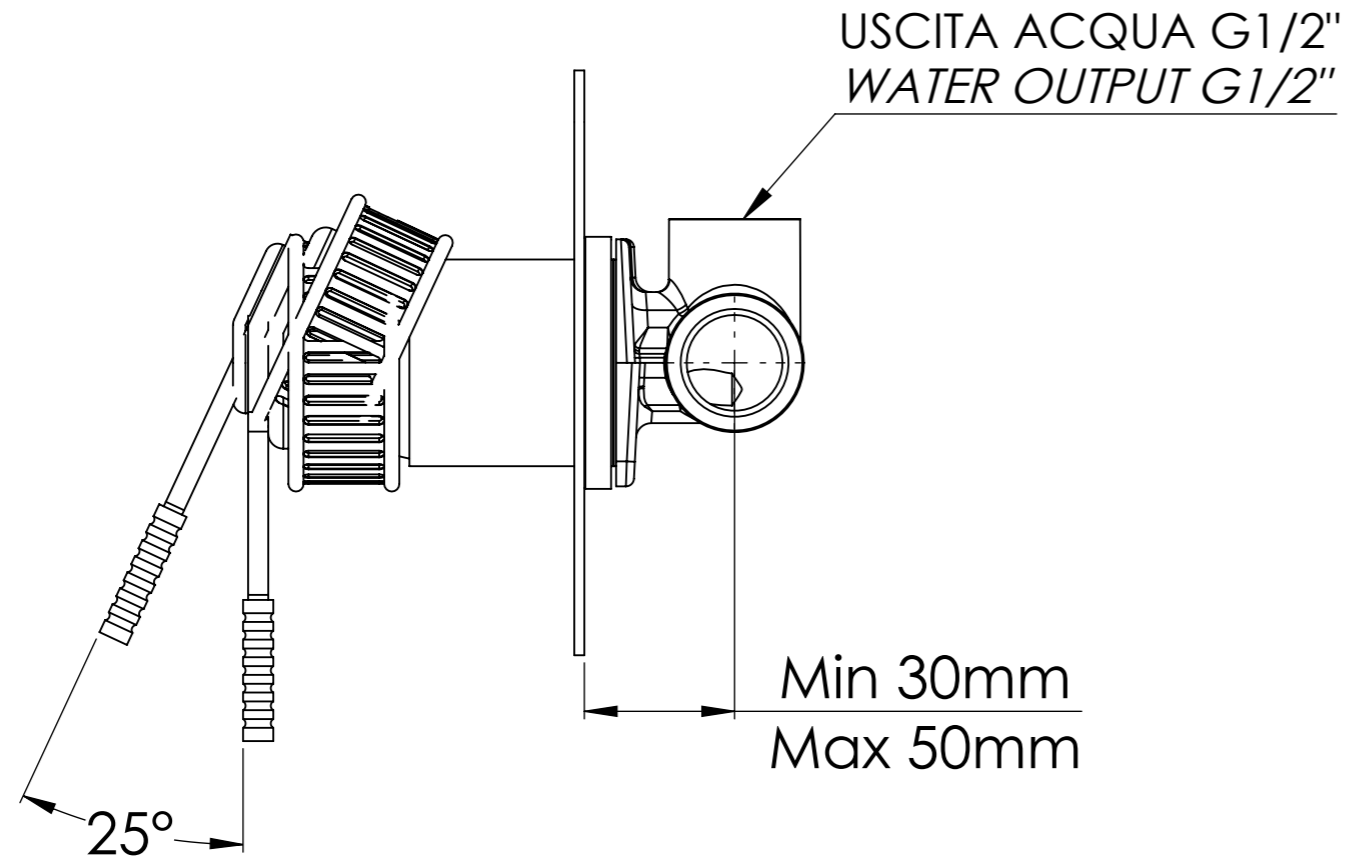

Descrizione: **Miscelatore monocomando da incasso**

Description: *Single lever built-in mixer*

ACQUA CALDA G1/2"
HOT WATER G1/2"

ACQUA FREDDA G1/2"
COLD WATER G1/2"

Ricambi/Spare parts
Cartuccia/Cartridge: R52