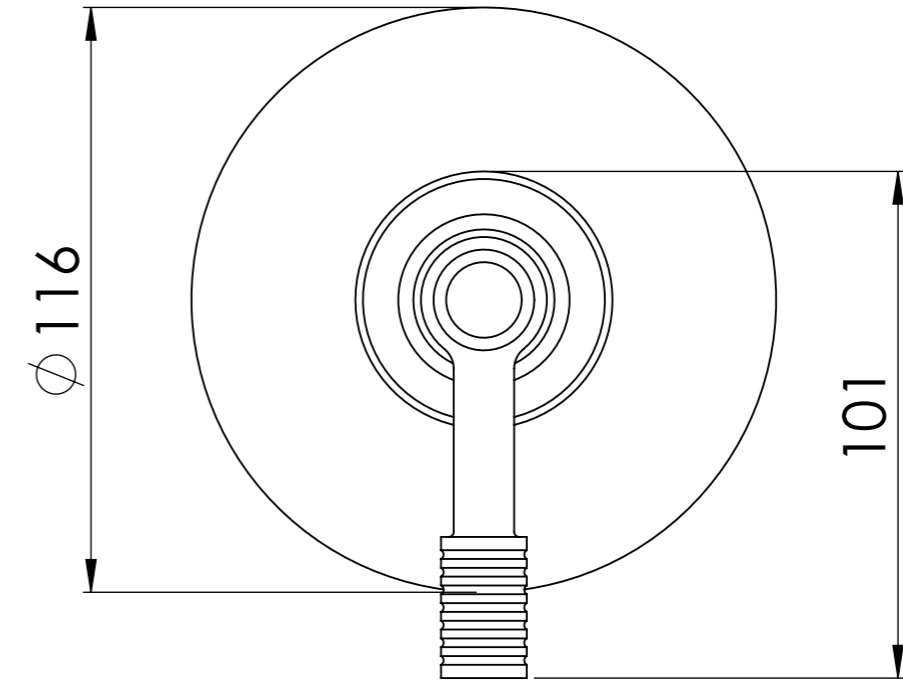

Descrizione: **Miscelatore monocomando da incasso**

Description: *Single lever built-in mixer*

ACQUA CALDA G1/2"
HOT WATER G1/2"

ACQUA FREDDA G1/2"
COLD WATER G1/2"

Ricambi/Spare parts
Cartuccia/Cartridge: R52