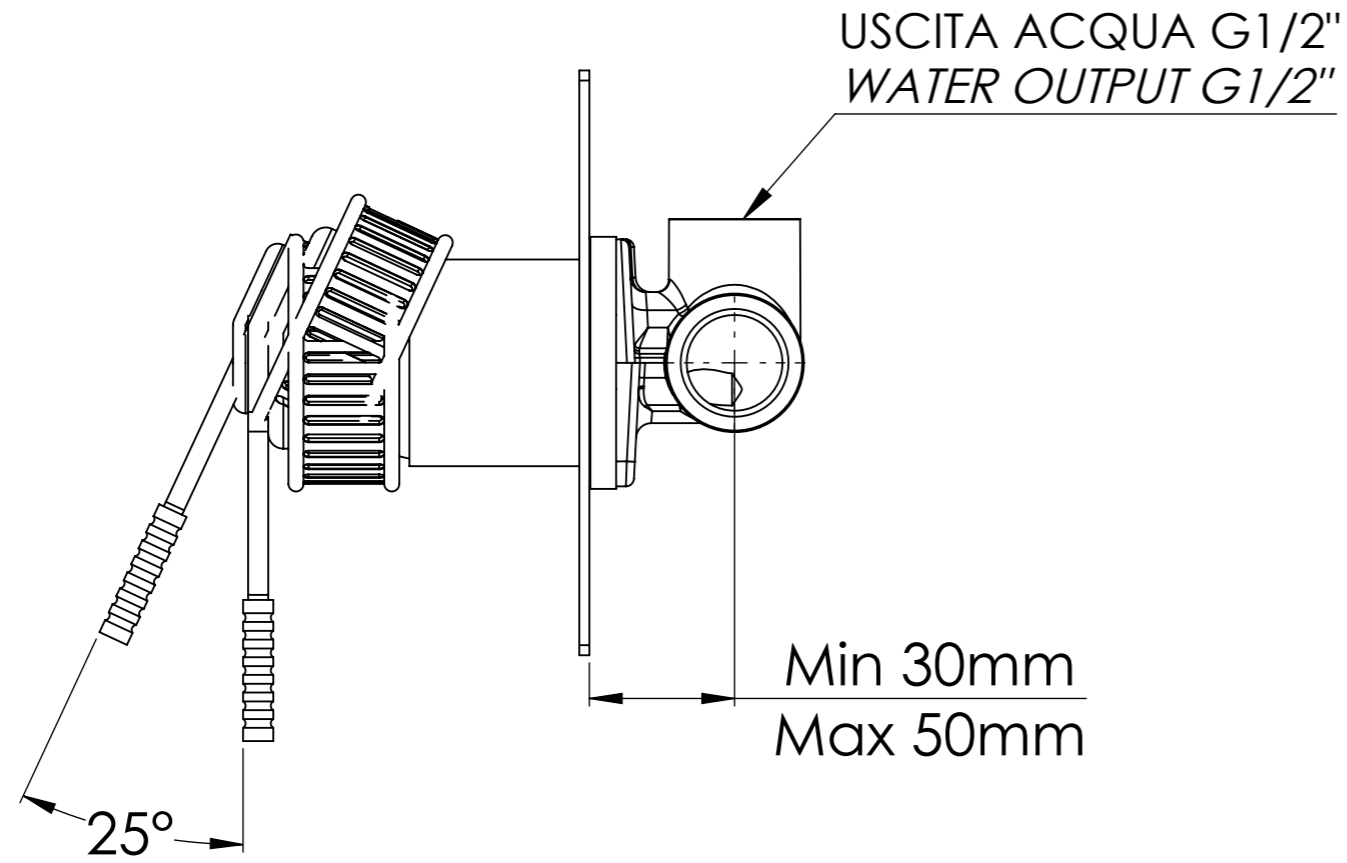

Descrizione: **Miscelatore monocomando da incasso**

Description: **Single lever built-in mixer**

ACQUA CALDA G1/2"
HOT WATER G1/2"

ACQUA FREDDA G1/2"
COLD WATER G1/2"

Ricambi/Spare parts
Cartuccia/Cartridge: R52