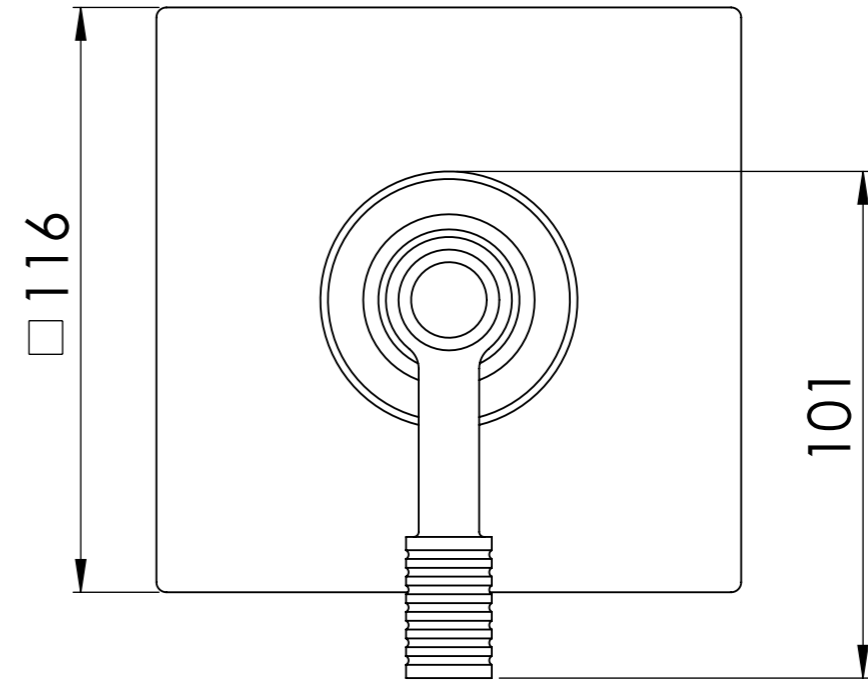

Descrizione: **Miscelatore monocomando da incasso**

Description: **Single lever built-in mixer**

ACQUA CALDA G1/2"
HOT WATER G1/2"

ACQUA FREDDA G1/2"
COLD WATER G1/2"

Ricambi/Spare parts
Cartuccia/Cartridge: R52