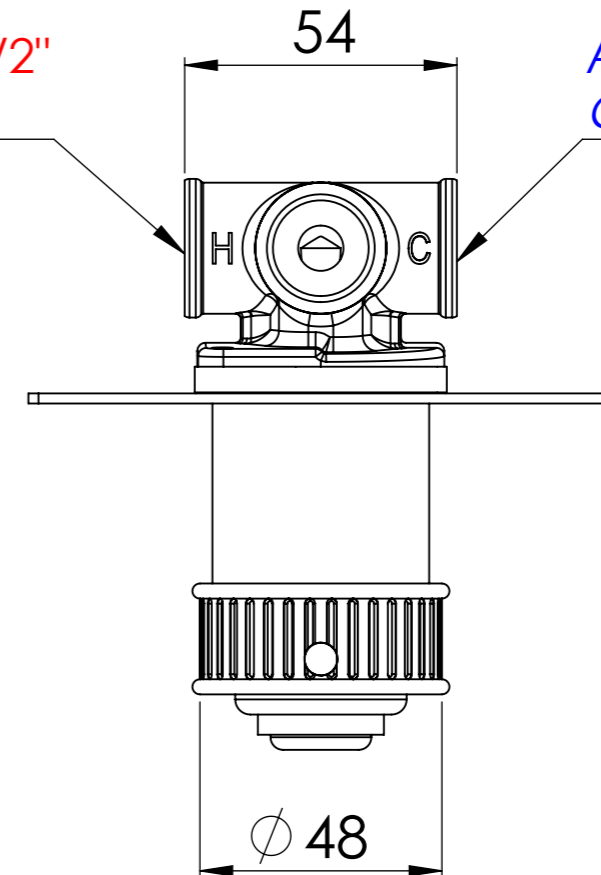

Descrizione: **Miscelatore monocomando da incasso**

Description: **Single lever built-in mixer**

ACQUA CALDA G1/2"
HOT WATER G1/2"

ACQUA FREDDA G1/2"
COLD WATER G1/2"

Ricambi/Spare parts
Cartuccia/Cartridge: R52