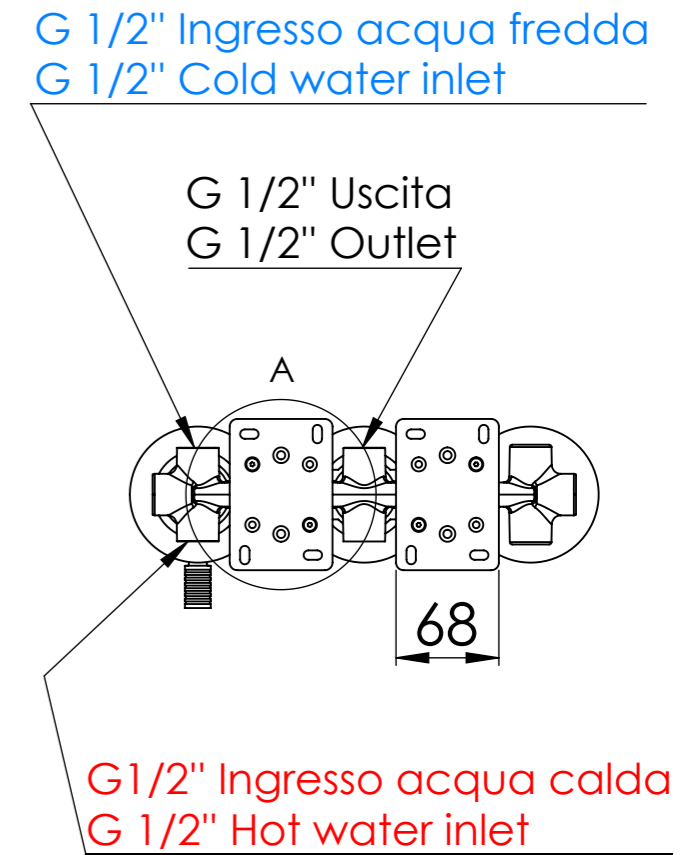

Descrizione: Set miscelatore a incasso 2 vie per vasca/doccia piastre separate

Description: Built-in Shower kit with twp ways diverter

Ricambi/Spare parts	
Cartuccia/Cartridge:	D522
Deviatore/Diverter:	R52AP
Aeratore/Aerator:	83QK72BP

DETTAGLIO A
SCALA 2 : 5