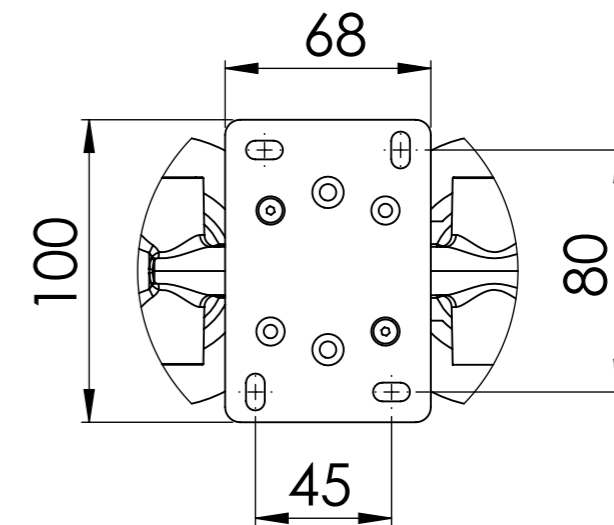

Descrizione: Set miscelatore a incasso 2 vie per vasca/doccia piastre separate

Description: Built-in Shower kit with twp ways diverter

Ricambi/Spare parts	
Cartuccia/Cartridge:	D522
Deviatore/Diverter:	R52AP
Aeratore/Aerator:	83QK72BP

DETTAGLIO A
SCALA 2 : 5