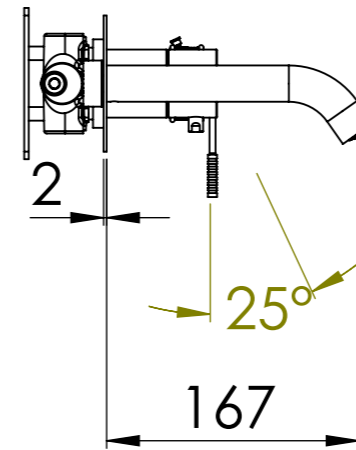

Descrizione: Set miscelatore a incasso 2 vie per vasca/doccia piastre separate

Description: Built-in Shower kit with twp ways diverter

Ricambi/Spare parts	
Cartuccia/Cartridge:	D522
Deviatore/Diverter:	R52AP
Aeratore/Aerator:	83QK72BP

DETTAGLIO A
SCALA 2 : 5