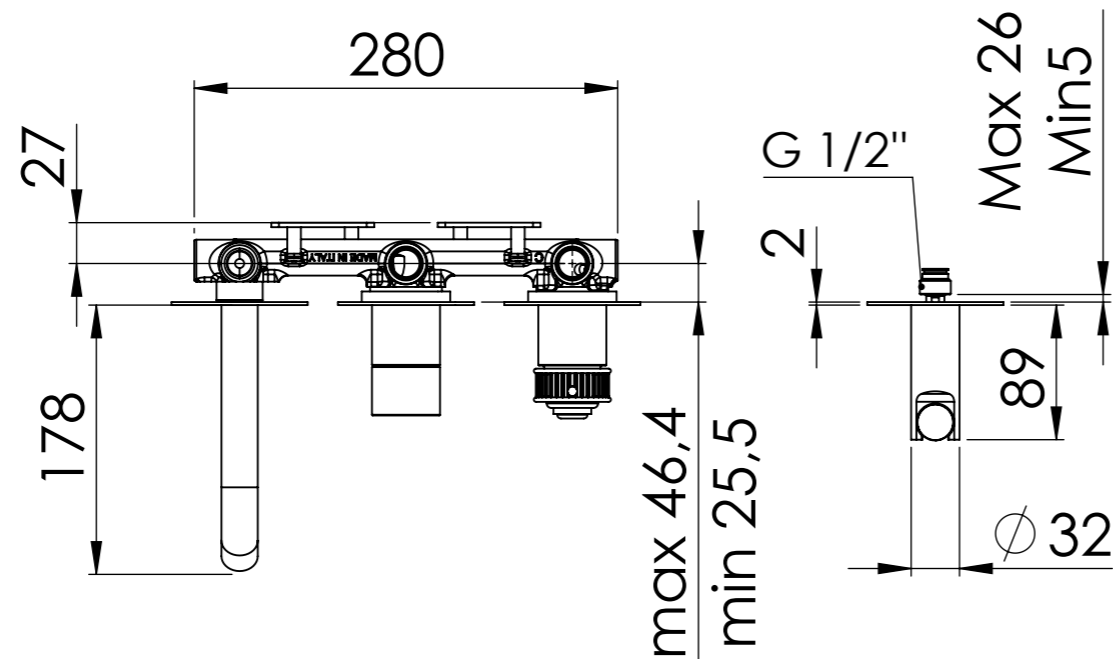

Descrizione: Set miscelatore a incasso 2 vie per vasca/doccia piastre separate

Description: Built-in Shower kit with twp ways diverter

Ricambi/Spare parts	
Cartuccia/Cartridge:	D522
Deviatore/Diverter:	R52AP
Aeratore/Aerator:	83QK72BP

DETTAGLIO A
SCALA 2 : 5