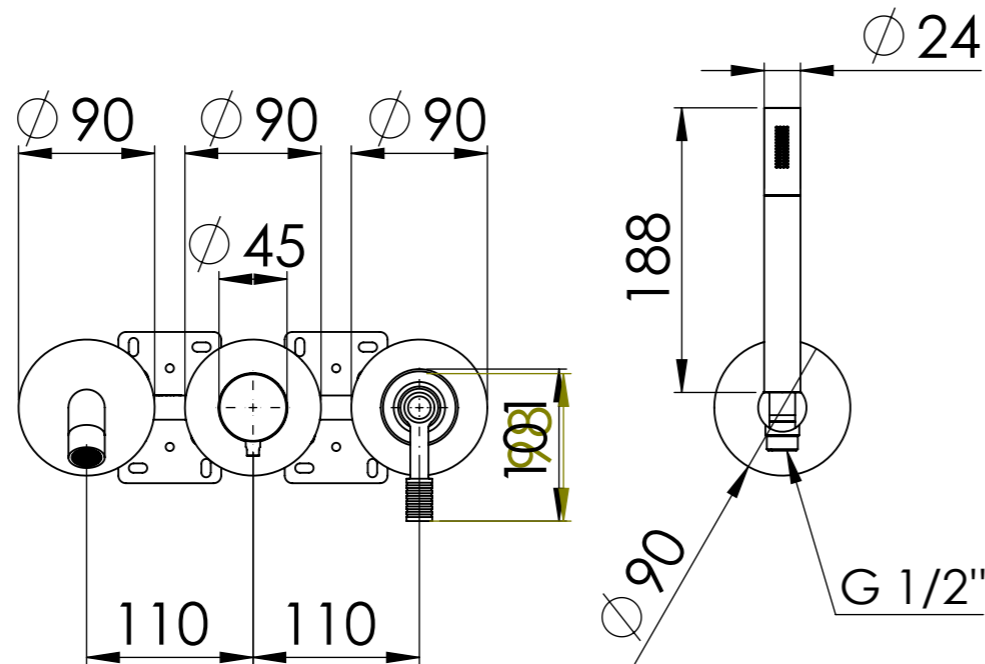

Descrizione: Set miscelatore a incasso 2 vie per vasca/doccia piastre separate

Description: Built-in Shower kit with twp ways diverter

Ricambi/Spare parts	
Cartuccia/Cartridge:	D522
Deviatore/Diverter:	R52AP
Aeratore/Aerator:	83QK72BP

DETTAGLIO A
SCALA 2 : 5