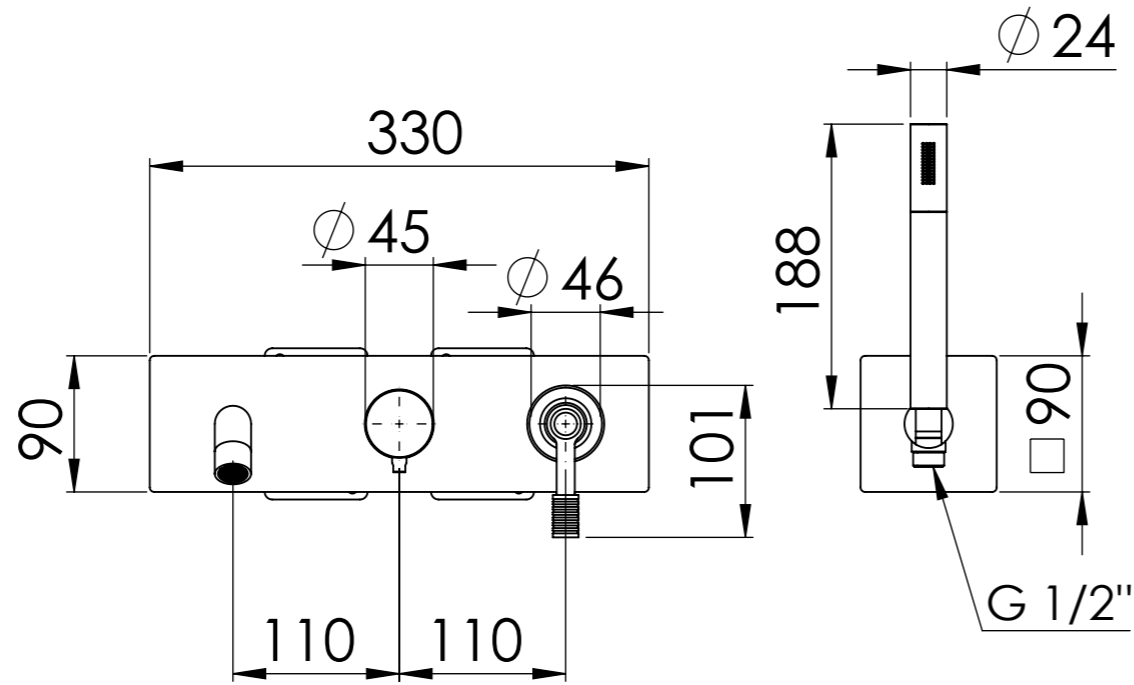

Descrizione: Set miscelatore a incasso 2 vie per vasca/doccia

Description: Built-in Shower kit with two ways diverter

Ricambi/Spare parts
Cartuccia/Cartridge: D522
Deviatore/Diverter: R52AP
Aeratore/Aerator: 83QK72BP

G 1/2" Ingresso acqua fredda  
G 1/2" Cold water inlet

G 1/2" Uscita  
G 1/2" Outlet

G 1/2" Ingresso acqua calda  
G 1/2" Hot water inlet

DETTAGLIO A  
SCALA 2 : 5