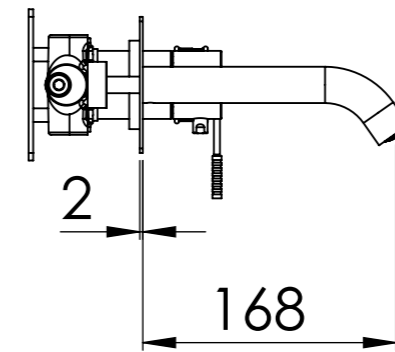

Descrizione: Set miscelatore a incasso 2 vie per vasca/doccia

Description: Built-in Shower kit with two ways diverter

Ricambi/Spare parts
Cartuccia/Cartridge: D522
Deviatore/Diverter: R52AP
Aeratore/Aerator: 83QK72BP

G 1/2" Ingresso acqua fredda  
G 1/2" Cold water inlet

G 1/2" Uscita  
G 1/2" Outlet

G 1/2" Ingresso acqua calda  
G 1/2" Hot water inlet

DETTAGLIO A  
SCALA 2 : 5