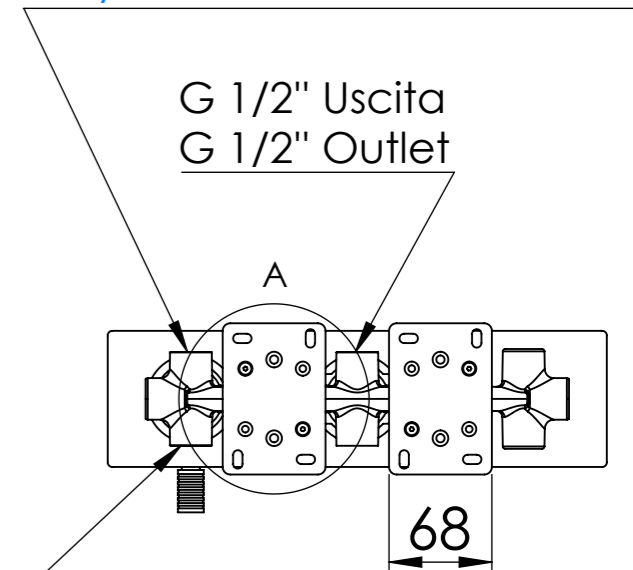

Descrizione: Set miscelatore a incasso 2 vie per vasca/doccia

Description: Built-in Shower kit with two ways diverter

Ricambi/Spare parts
Cartuccia/Cartridge: D522
Deviatore/Diverter: R52AP
Aeratore/Aerator: 83QK72BP

G 1/2" Ingresso acqua fredda  
G 1/2" Cold water inlet

G 1/2" Uscita  
G 1/2" Outlet

G 1/2" Ingresso acqua calda  
G 1/2" Hot water inlet

DETTAGLIO A  
SCALA 2 : 5