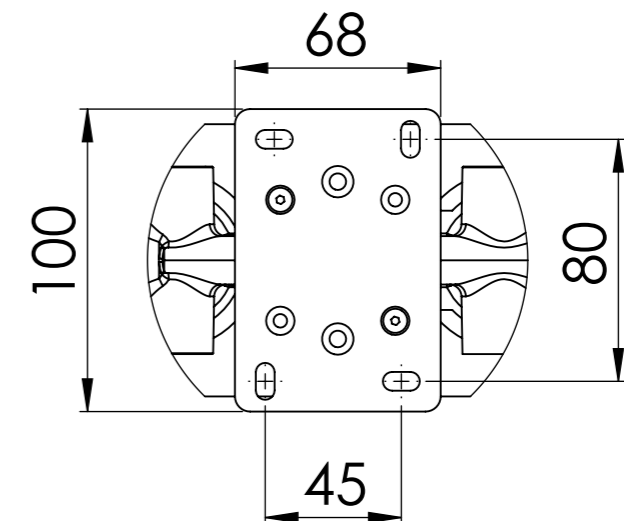

Descrizione: Set miscelatore a incasso 2 vie per vasca/doccia

Description: Built-in Shower kit with two ways diverter

Ricambi/Spare parts
Cartuccia/Cartridge: D522
Deviatore/Diverter: R52AP
Aeratore/Aerator: 83QK72BP

G 1/2" Ingresso acqua fredda  
G 1/2" Cold water inlet

G 1/2" Uscita  
G 1/2" Outlet

G 1/2" Ingresso acqua calda  
G 1/2" Hot water inlet

DETTAGLIO A  
SCALA 2 : 5