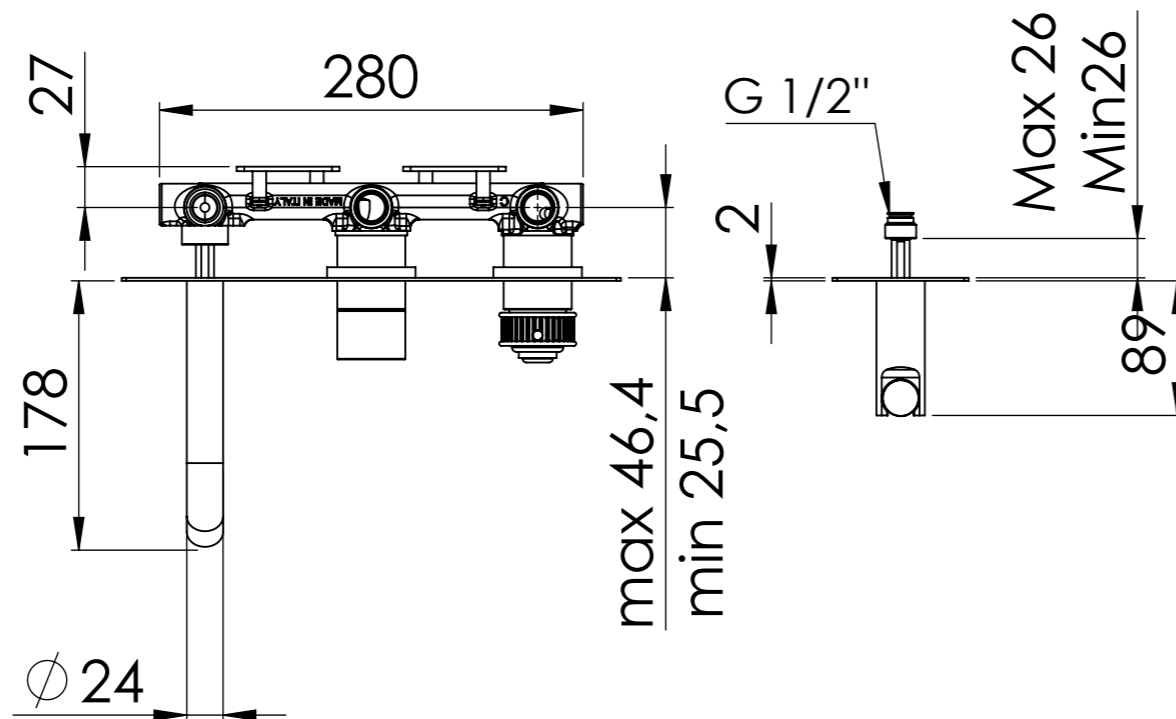

Descrizione: Set miscelatore a incasso 2 vie per vasca/doccia

Description: Built-in Shower kit with two ways diverter

Ricambi/Spare parts
Cartuccia/Cartridge: D522
Deviatore/Diverter: R52AP
Aeratore/Aerator: 83QK72BP

G 1/2" Ingresso acqua fredda  
G 1/2" Cold water inlet

G 1/2" Uscita  
G 1/2" Outlet

G 1/2" Ingresso acqua calda  
G 1/2" Hot water inlet

DETTAGLIO A  
SCALA 2 : 5