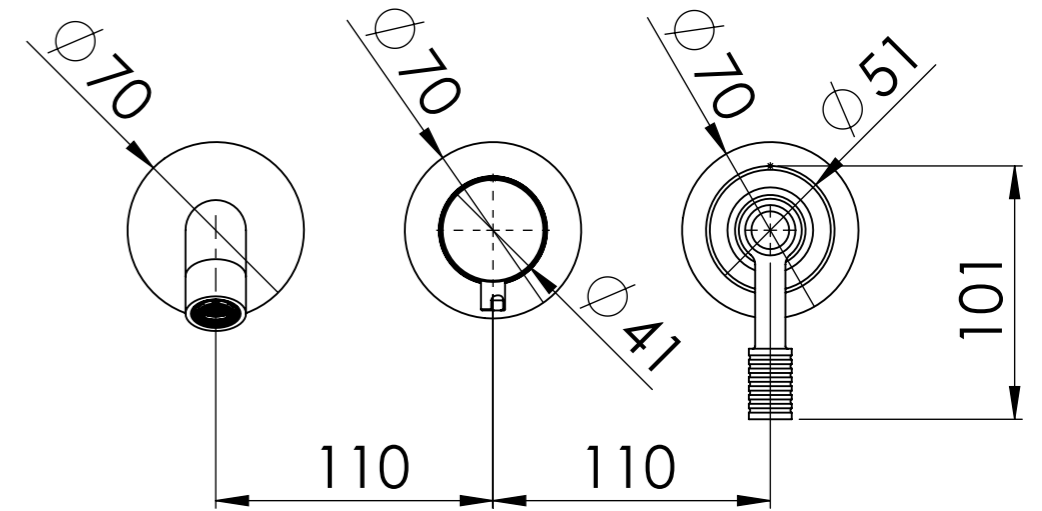

Descrizione: Parti esterne per WBOX, miscelatore monocomando incasso doccia 2 vie piastre separate. Include bocca a muro, da completare con la seconda uscita

Description: External parts for WBOX, 2 ways built-in shower single lever on two plates. Wall spout included, to be completed with the second water outlet

BOCCA A MURO  
WALL SPOUT

MANIGLIA DEVIATRICE  
DIVERTER HANDLE

MANIGLIA CARTUCCIA MISCELATRICE  
MIXING CARTRIDGE HANDLE

PIASTRA A MURO  
WALL PLATE

CONNESSIONE PARTE DEVIATORE D522AWBAA  
D522AWBAA DIVERTER CONNECTION

CONNESSIONE PARTE CARTUCCIA R52APWBAA  
CARTRIDGE PART CONNECTION R52APWBAA

CONNESSIONE Q15INSWB+OR x SUPPORTO DOCCIA  
Q15INSWB+OR CONNECTION x SHOWER SUPPORT

RICAMBI/SPARE PARTS:

CARTUCCIA/CARTRIDGE	R52AP
DEVIATORE/DIVERTER	D522A
AERATORE/AERATOR	83QK72BP