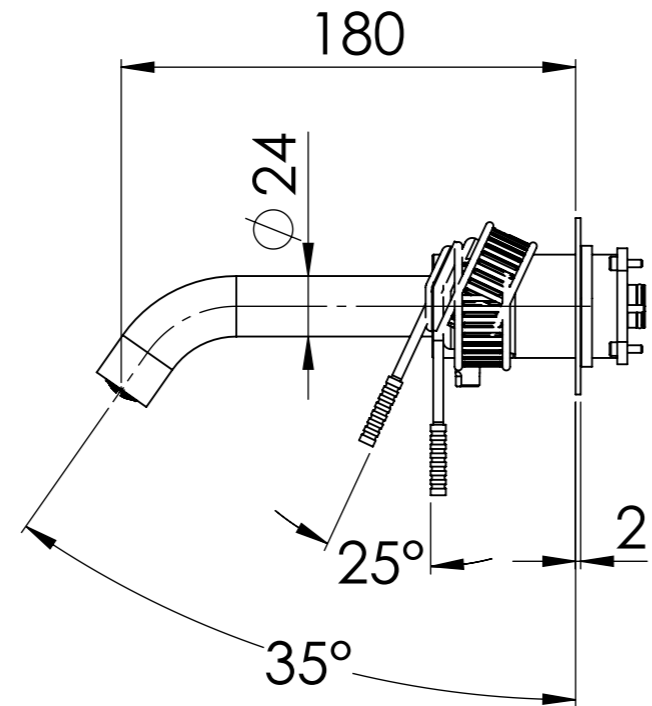

Descrizione: Parti esterne per WBOX, miscelatore monocomando incasso doccia 2 vie piastre separate. Include bocca a muro, da completare con la seconda uscita

Description: External parts for WBOX, 2 ways built-in shower single lever on two plates. Wall spout included, to be completed with the second water outlet

BOCCA A MURO  
WALL SPOUT

MANIGLIA DEVIATRICE  
DIVERTER HANDLE

MANIGLIA CARTUCCIA MISCELATRICE  
MIXING CARTRIDGE HANDLE

PIASTRA A MURO  
WALL PLATE

CONNESSIONE PARTE DEVIATORE D522AWBAA  
D522AWBAA DIVERTER CONNECTION

CONNESSIONE PARTE CARTUCCIA R52APWBAA  
CARTRIDGE PART CONNECTION R52APWBAA

CONNESSIONE Q15INSWB+OR x SUPPORTO DOCCIA  
Q15INSWB+OR CONNECTION x SHOWER SUPPORT

RICAMBI/SPARE PARTS:

CARTUCCIA/CARTRIDGE	R52AP
DEVIATORE/DIVERTER	D522A
AERATORE/AERATOR	83QK72BP