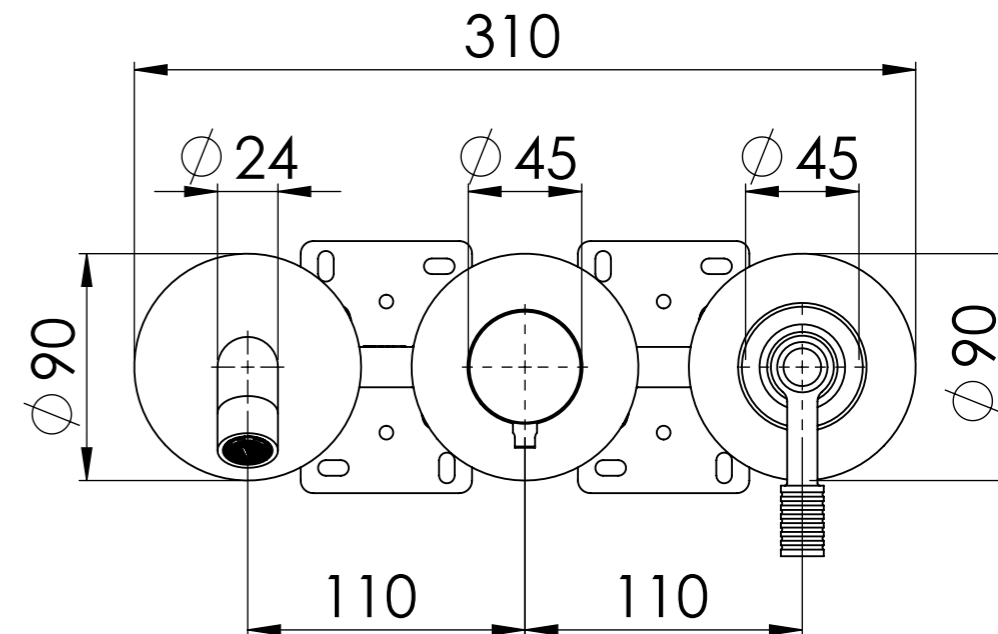

REMER

RUBINETTERIE

Serie **Atelier**

Cod. articolo

AL54D2P

Descrizione: Miscelatore monocomando da incasso a piastre separate con deviatore 2 vie

Description: Built-in single lever mixer with 2 ways diverter and separate plates