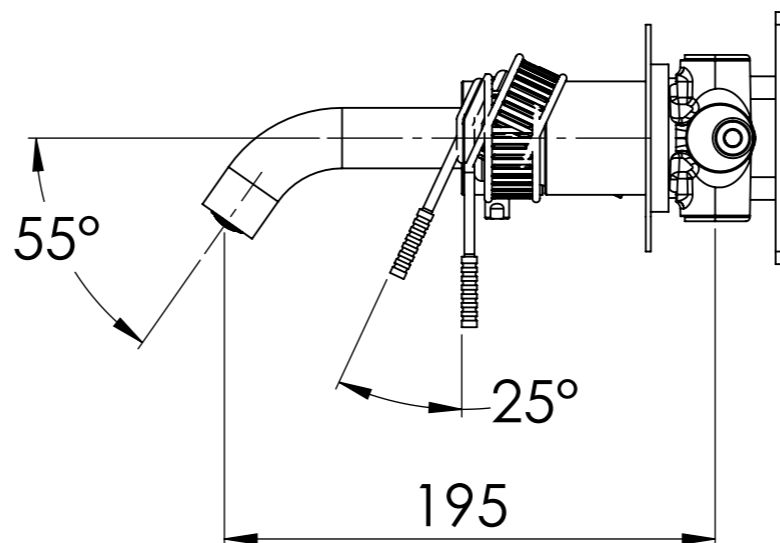

REMER

RUBINETTERIE

Serie **Atelier**

Cod. articolo

AL54D2P

Descrizione: Miscelatore monocomando da incasso a piastre separate con deviatore 2 vie

Description: Built-in single lever mixer with 2 ways diverter and separate plates

| Ricambi/Spare parts | |
|----------------------|----------|
| Cartuccia/Cartridge: | R52AP |
| Deviatore/Diverter: | D522 |
| Aeratore/Aerator: | 83QK72BP |