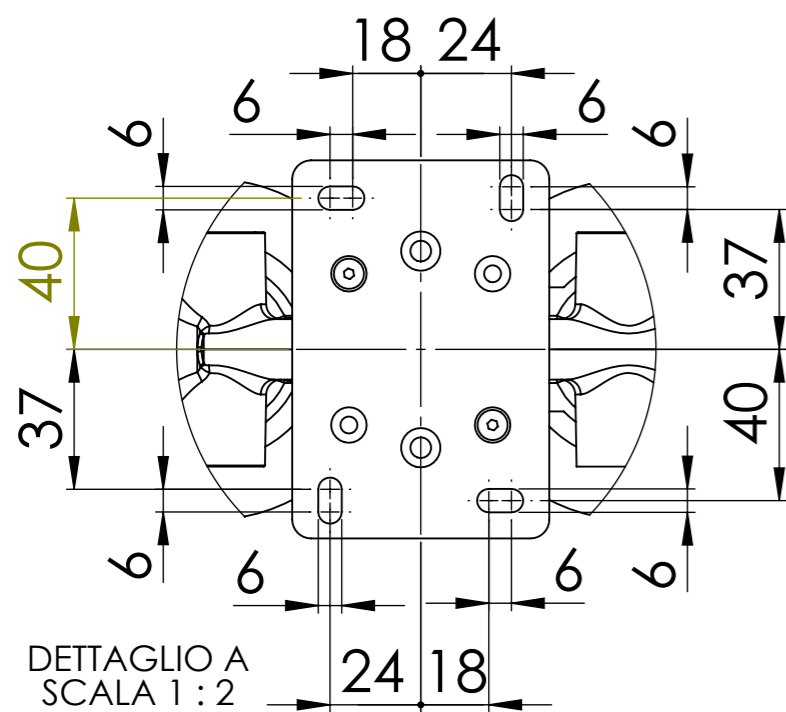

REMER

RUBINETTERIE

Serie **Atelier**

Cod. articolo

AL54D2P

Descrizione: Miscelatore monocomando da incasso a piastre separate con deviatore 2 vie

Description: Built-in single lever mixer with 2 ways diverter and separate plates

| Ricambi/Spare parts | |
|----------------------|----------|
| Cartuccia/Cartridge: | R52AP |
| Deviatore/Diverter: | D522 |
| Aeratore/Aerator: | 83QK72BP |