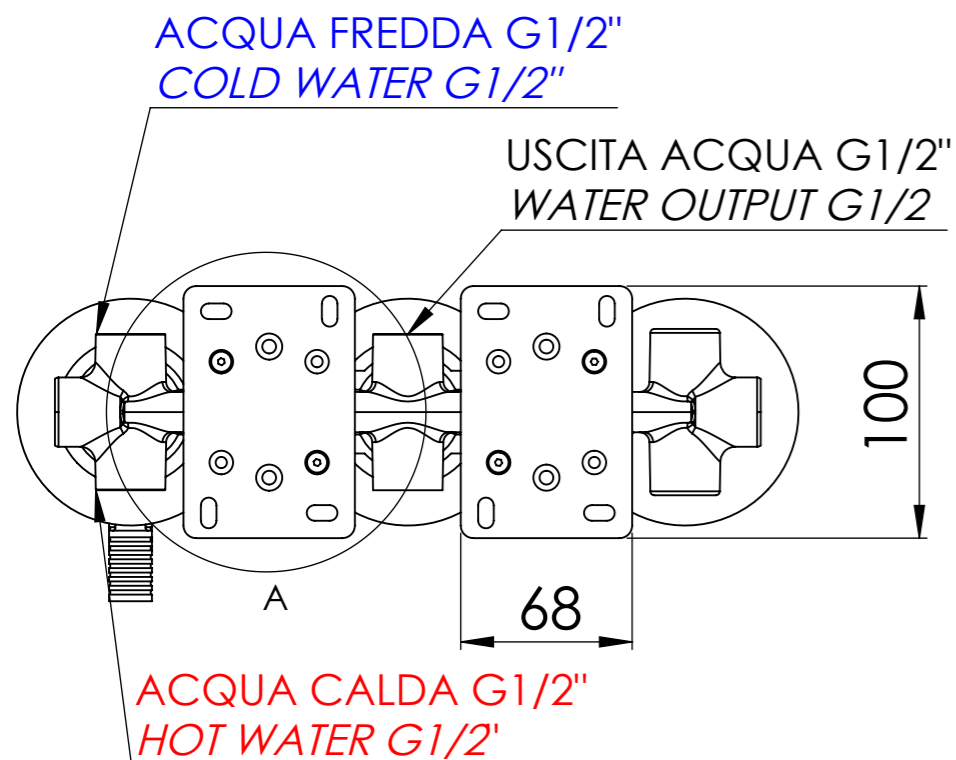

REMER

RUBINETTERIE

Serie **Atelier**

Cod. articolo

AL54D2P

Descrizione: Miscelatore monocomando da incasso a piastre separate con deviatore 2 vie

Description: Built-in single lever mixer with 2 ways diverter and separate plates

| Ricambi/Spare parts | |
|----------------------|----------|
| Cartuccia/Cartridge: | R52AP |
| Deviatore/Diverter: | D522 |
| Aeratore/Aerator: | 83QK72BP |