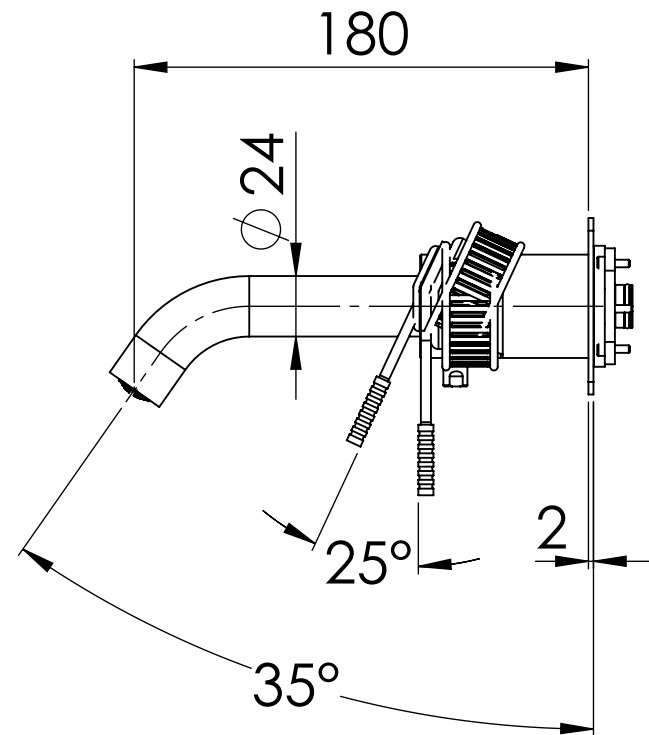

Descrizione: Parti esterne per WBOX, miscelatore monocomando incasso doccia 2 vie. Include bocca a muro, da completare con la seconda uscita

Description: External parts for WBOX, 2 ways built-in shower single lever. Wall spout included, to be completed with the second water outlet

BOCCA A MURO
WALL SPOUT

MANIGLIA DEVIATRICE
DIVERTER HANDLE

MANIGLIA CARTUCCIA MISCELATRICE
MIXING CARTRIDGE HANDLE

PIASTRA A MURO
WALL PLATE

CONNESSIONE PARTE DEVIATORE D522AWBAA
D522AWBAA DIVERTER CONNECTION

CONNESSIONE PARTE CARTUCCIA R52APWBAA
CARTRIDGE PART CONNECTION R52APWBAA

CONNESSIONE Q15INSWB+OR x SUPPORTO DOCCIA
Q15INSWB+OR CONNECTION x SHOWER SUPPORT

RICAMBI/SPARE PARTS:

| | |
|---------------------|----------|
| CARTUCCIA/CARTRIDGE | R52AP |
| DEVIATORE/DIVERTER | D522A |
| AERATORE/AERATOR | 83QK72BP |