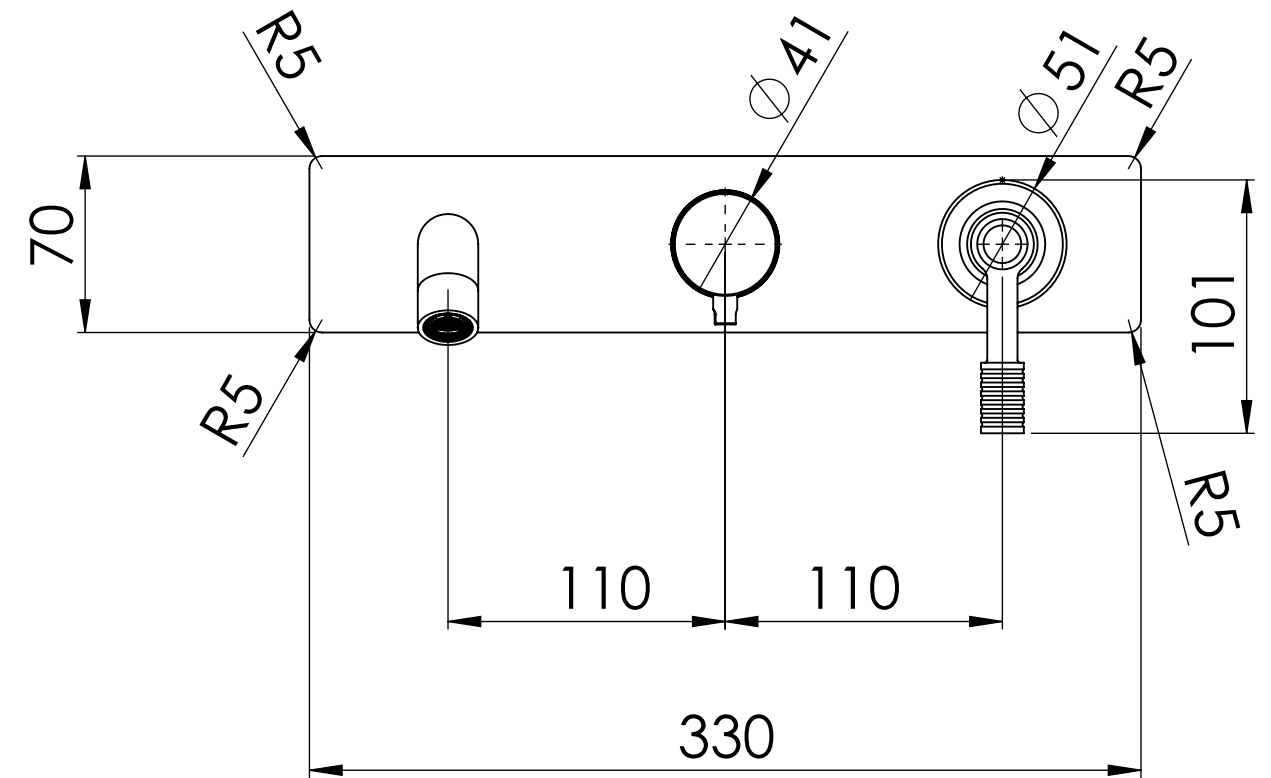

Descrizione: Parti esterne per WBOX, miscelatore monocomando incasso doccia 2 vie. Include bocca a muro, da completare con la seconda uscita

Description: External parts for WBOX, 2 ways built-in shower single lever. Wall spout included, to be completed with the second water outlet

BOCCA A MURO
WALL SPOUT

MANIGLIA DEVIATRICE
DIVERTER HANDLE

MANIGLIA CARTUCCIA MISCELATRICE
MIXING CARTRIDGE HANDLE

PIASTRA A MURO
WALL PLATE

CONNESSIONE PARTE DEVIATORE D522AWBAA
D522AWBAA DIVERTER CONNECTION

CONNESSIONE PARTE CARTUCCIA R52APWBAA
CARTRIDGE PART CONNECTION R52APWBAA

CONNESSIONE Q15INSWB+OR x SUPPORTO DOCCIA
Q15INSWB+OR CONNECTION x SHOWER SUPPORT

RICAMBI/SPARE PARTS:

| | |
|---------------------|----------|
| CARTUCCIA/CARTRIDGE | R52AP |
| DEVIATORE/DIVERTER | D522A |
| AERATORE/AERATOR | 83QK72BP |