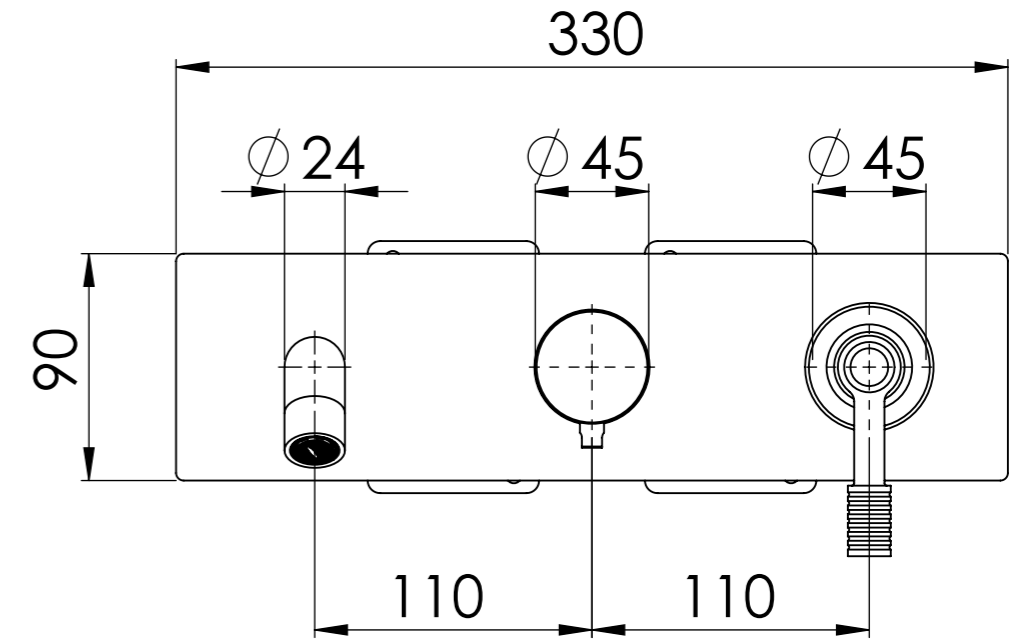

Descrizione: Miscelatore monocomando da incasso con deviatore 2 vie

Description: Built-in single lever mixer with 2 ways diverter

Ricambi/Spare parts	
Cartuccia/Cartridge:	R52AP
Deviatore/Diverter:	D522
Aeratore/Aerator:	83QK72