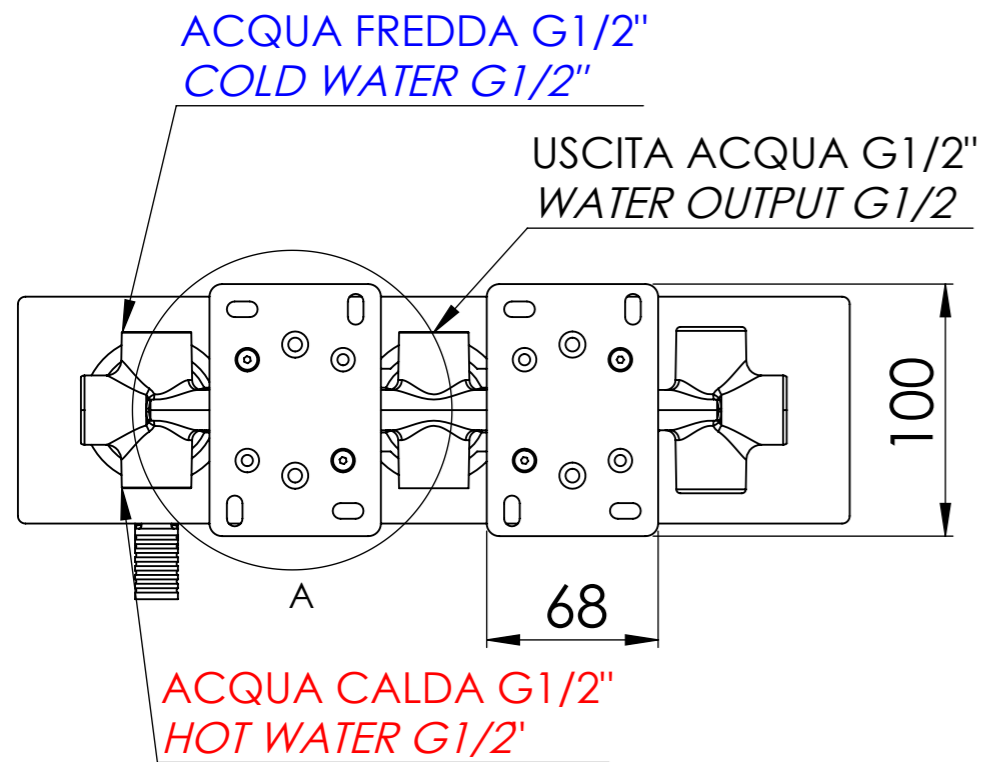

Descrizione: Miscelatore monocomando da incasso con deviatore 2 vie

Description: Built-in single lever mixer with 2 ways diverter

Ricambi/Spare parts	
Cartuccia/Cartridge:	R52AP
Deviatore/Diverter:	D522
Aeratore/Aerator:	83QK72