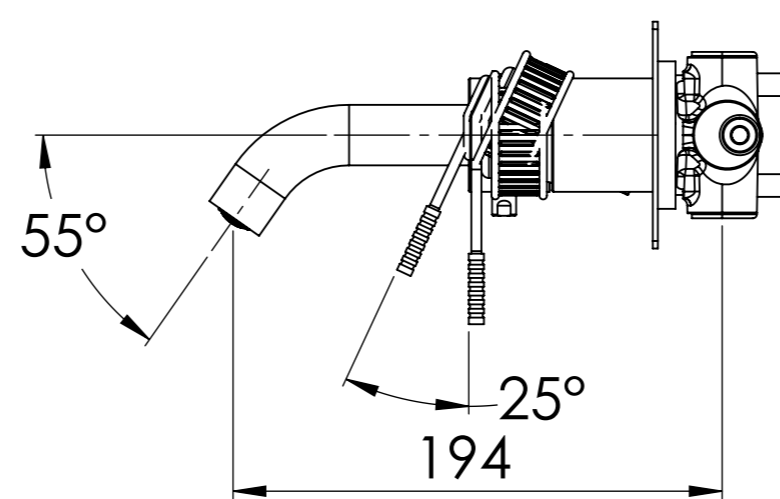

Descrizione: Miscelatore monocomando da incasso con deviatore 2 vie

Description: Built-in single lever mixer with 2 ways diverter

Ricambi/Spare parts	
Cartuccia/Cartridge:	R52AP
Deviatore/Diverter:	D522
Aeratore/Aerator:	83QK72