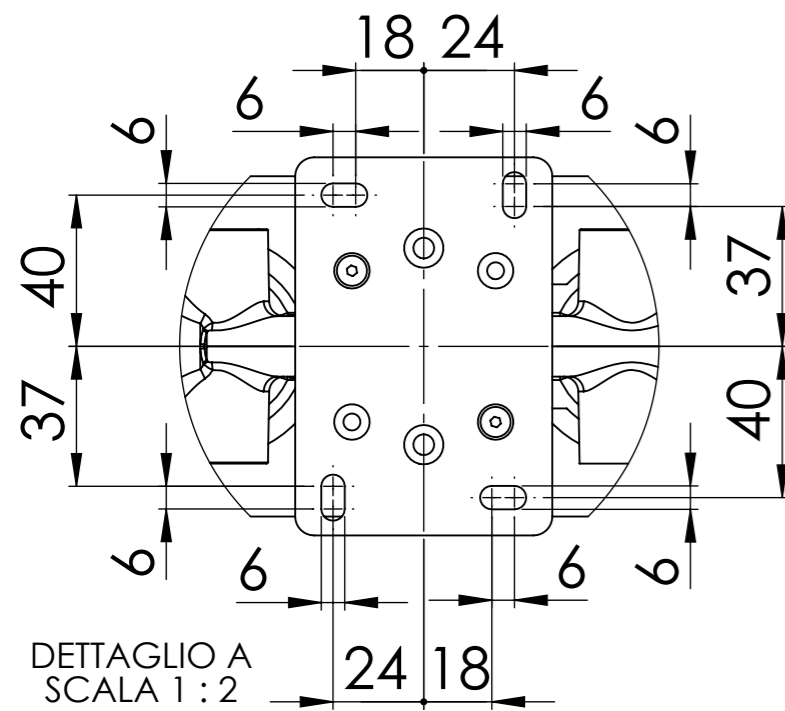

Descrizione: Miscelatore monocomando da incasso con deviatore 2 vie

Description: Built-in single lever mixer with 2 ways diverter

Ricambi/Spare parts	
Cartuccia/Cartridge:	R52AP
Deviatore/Diverter:	D522
Aeratore/Aerator:	83QK72