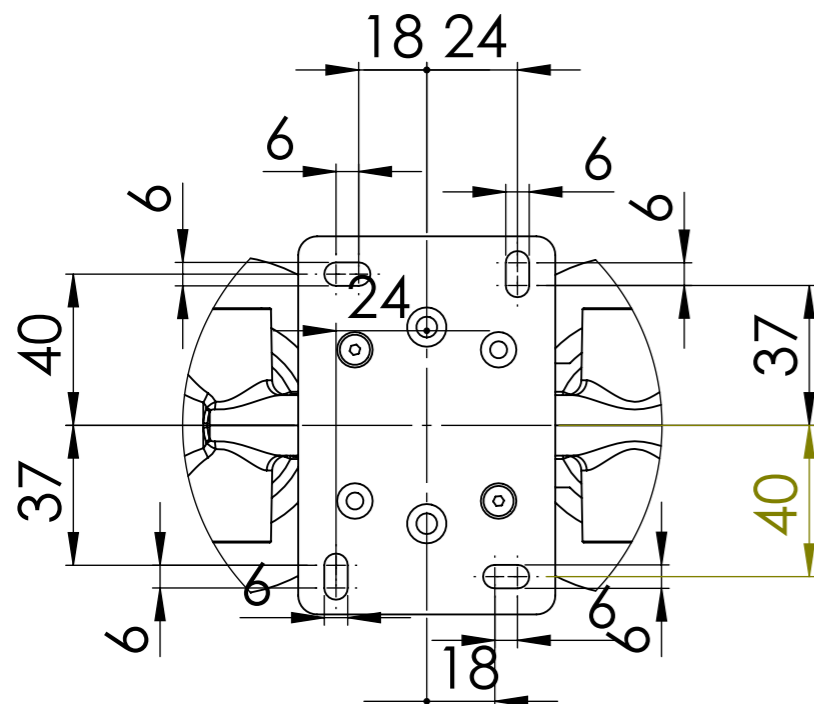

Descrizione: Miscelatore monocomando da incasso a piastre separate con deviatore tre vie

Description: Built-in single lever mixer with three ways diverter and separate plates

DETTAGLIO A  
SCALA 1 : 2

| Ricambi/Spare parts  |          |
|----------------------|----------|
| Cartuccia/Cartridge: | R52AP    |
| Deviatore/Diverter:  | D522     |
| Aeratore/Aerator:    | 83QK72BP |