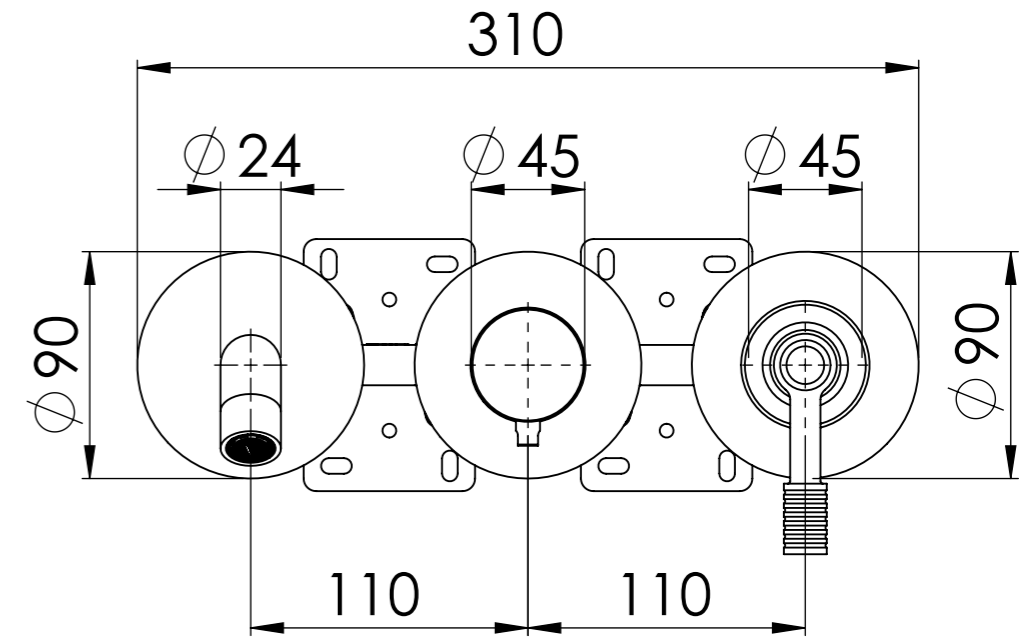

Descrizione: Miscelatore monocomando da incasso a piastre separate con deviatore tre vie

Description: Built-in single lever mixer with three ways diverter and separate plates

DETTAGLIO A  
SCALA 1 : 2

| Ricambi/Spare parts  |          |
|----------------------|----------|
| Cartuccia/Cartridge: | R52AP    |
| Deviatore/Diverter:  | D522     |
| Aeratore/Aerator:    | 83QK72BP |