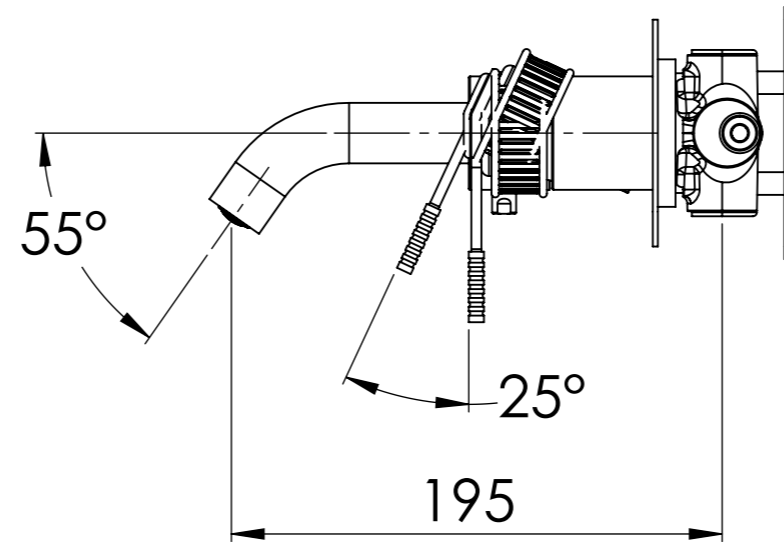

Descrizione: Miscelatore monocomando da incasso a piastre separate con deviatore tre vie

Description: Built-in single lever mixer with three ways diverter and separate plates

DETTAGLIO A  
SCALA 1 : 2

| Ricambi/Spare parts  |          |
|----------------------|----------|
| Cartuccia/Cartridge: | R52AP    |
| Deviatore/Diverter:  | D522     |
| Aeratore/Aerator:    | 83QK72BP |