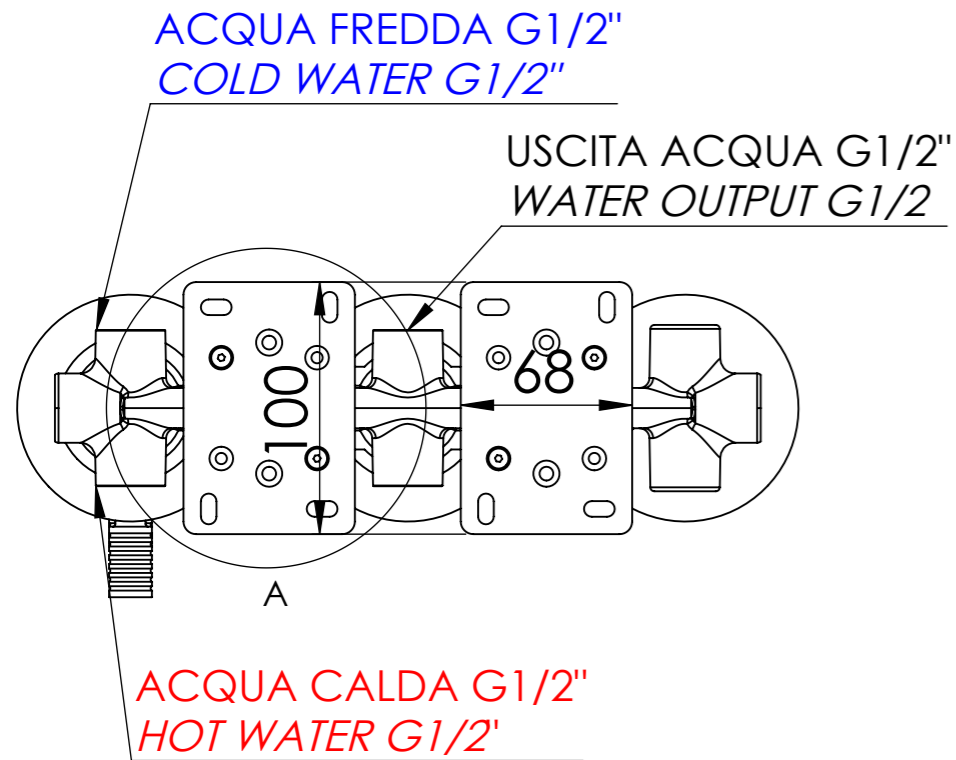

Descrizione: Miscelatore monocomando da incasso a piastre separate con deviatore tre vie

Description: Built-in single lever mixer with three ways diverter and separate plates

DETTAGLIO A  
SCALA 1 : 2

| Ricambi/Spare parts  |          |
|----------------------|----------|
| Cartuccia/Cartridge: | R52AP    |
| Deviatore/Diverter:  | D522     |
| Aeratore/Aerator:    | 83QK72BP |