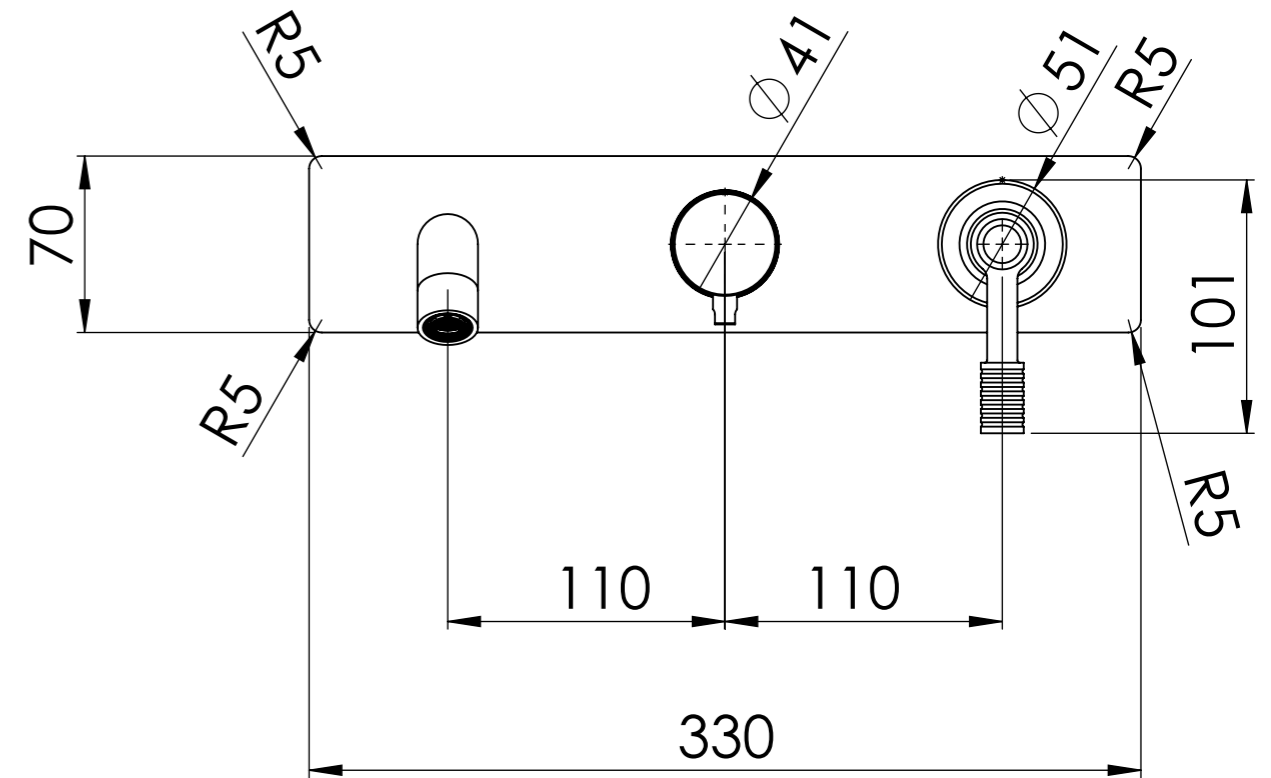

Descrizione: Parti esterne per WBOX, miscelatore monocomando incasso vasca/doccia 3 vie. Include bocca a muro, da completare con la seconda e la terza uscita

Description: External parts for WBOX, 3 ways built-in bath/shower single lever. Wall spout included, to be completed with the second and the third water outlet

BOCCA A MURO  
WALL SPOUT

MANIGLIA DEVIATRICE  
DIVERTER HANDLE

MANIGLIA CARTUCCIA MISCELATRICE  
MIXING CARTRIDGE HANDLE

PIASTRA A MURO  
WALL PLATE

CONNESSIONE PARTE DEVIATORE D523SWBAA  
D523SWBAA DIVERTER CONNECTION

CONNESSIONE PARTE CARTUCCIA R52APWBAA  
CARTRIDGE PART CONNECTION R52APWBAA

CONNESSIONE Q15INSWB+OR x SUPPORTO DOCCIA  
Q15INSWB+OR CONNECTION x SHOWER SUPPORT

RICAMBI/SPARE PARTS:

CARTUCCIA/CARTRIDGE	R52AP
DEVIATORE/DIVERTER	D523S
AERATORE/AERATOR	83QK72BP