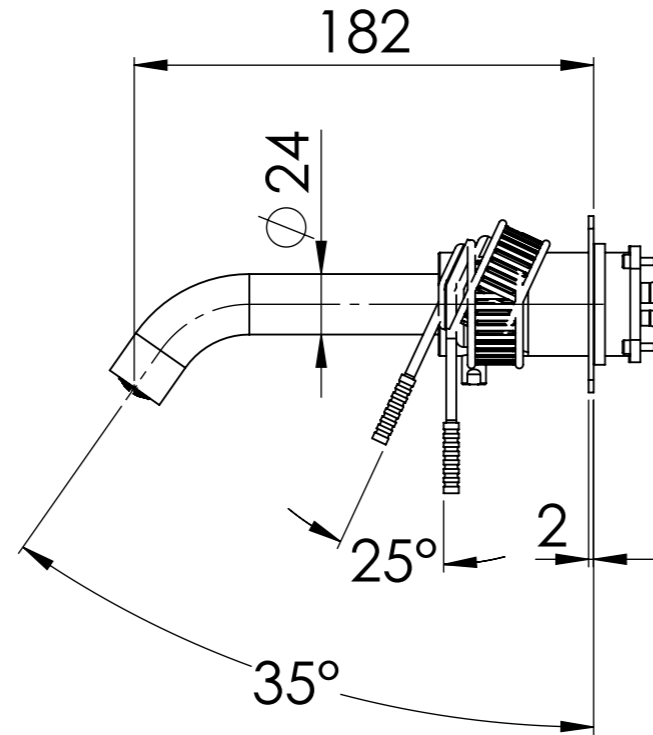

Descrizione: Parti esterne per WBOX, miscelatore monocomando incasso vasca/doccia 3 vie. Include bocca a muro, da completare con la seconda e la terza uscita

Description: External parts for WBOX, 3 ways built-in bath/shower single lever. Wall spout included, to be completed with the second and the third water outlet

BOCCA A MURO  
WALL SPOUT

MANIGLIA DEVIATRICE  
DIVERTER HANDLE

MANIGLIA CARTUCCIA MISCELATRICE  
MIXING CARTRIDGE HANDLE

PIASTRA A MURO  
WALL PLATE

CONNESSIONE PARTE DEVIATORE D523SWBAA  
D523SWBAA DIVERTER CONNECTION

CONNESSIONE PARTE CARTUCCIA R52APWBAA  
CARTRIDGE PART CONNECTION R52APWBAA

CONNESSIONE Q15INSWB+OR x SUPPORTO DOCCIA  
Q15INSWB+OR CONNECTION x SHOWER SUPPORT

RICAMBI/SPARE PARTS:

CARTUCCIA/CARTRIDGE	R52AP
DEVIATORE/DIVERTER	D523S
AERATORE/AERATOR	83QK72BP