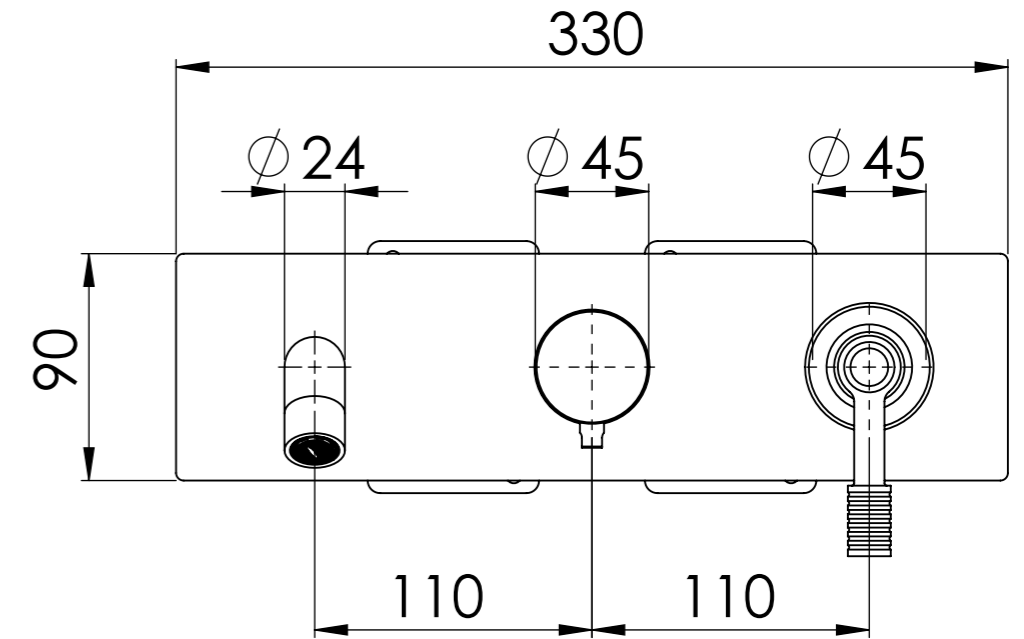

Descrizione: Miscelatore monocomando da incasso con deviatore tre vie

Description: Built-in single lever mixer with three ways diverter

DETTAGLIO A  
SCALA 1 : 2

Ricambi/Spare parts	
Cartuccia/Cartridge:	R52AP
Deviatore/Diverter:	D522
Aeratore/Aerator:	83QK72