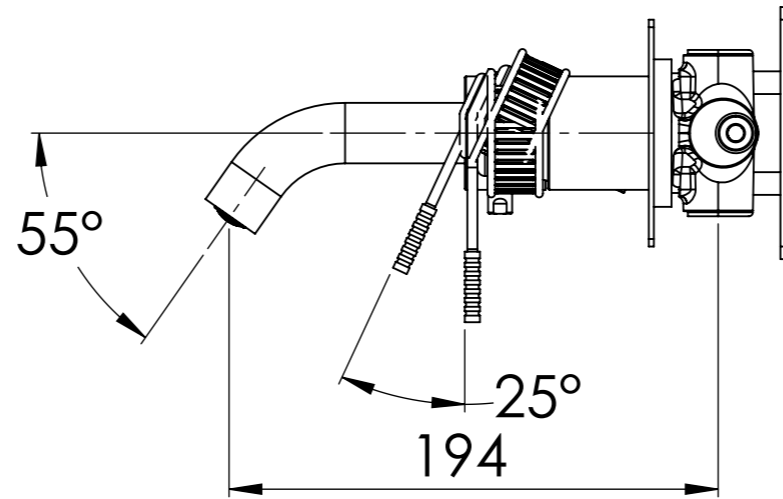

Descrizione: Miscelatore monocomando da incasso con deviatore tre vie

Description: Built-in single lever mixer with three ways diverter

DETTAGLIO A  
SCALA 1 : 2

Ricambi/Spare parts	
Cartuccia/Cartridge:	R52AP
Deviatore/Diverter:	D522
Aeratore/Aerator:	83QK72