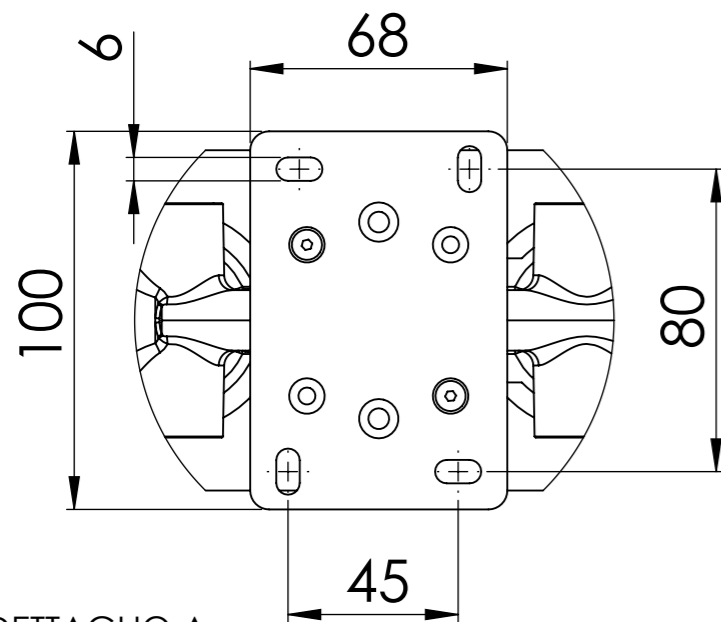

Descrizione: Miscelatore monocomando da incasso con deviatore tre vie

Description: Built-in single lever mixer with three ways diverter

DETTAGLIO A  
SCALA 1 : 2

Ricambi/Spare parts	
Cartuccia/Cartridge:	R52AP
Deviatore/Diverter:	D522
Aeratore/Aerator:	83QK72