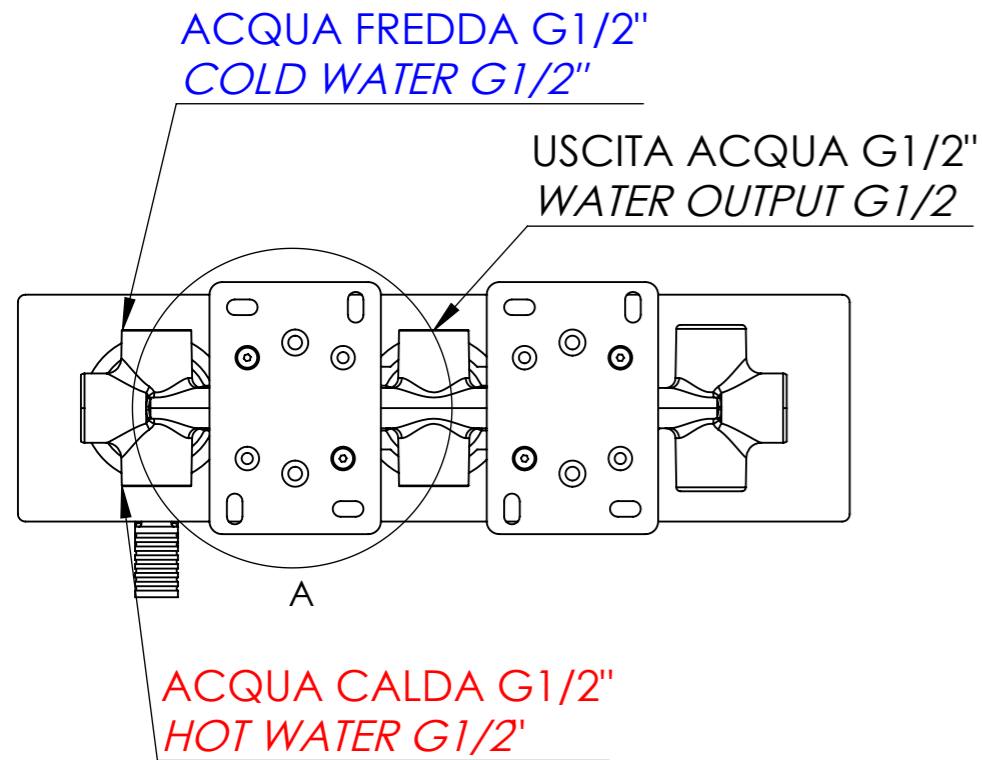

Descrizione: Miscelatore monocomando da incasso con deviatore tre vie

Description: Built-in single lever mixer with three ways diverter

DETTAGLIO A  
SCALA 1 : 2

Ricambi/Spare parts	
Cartuccia/Cartridge:	R52AP
Deviatore/Diverter:	D522
Aeratore/Aerator:	83QK72