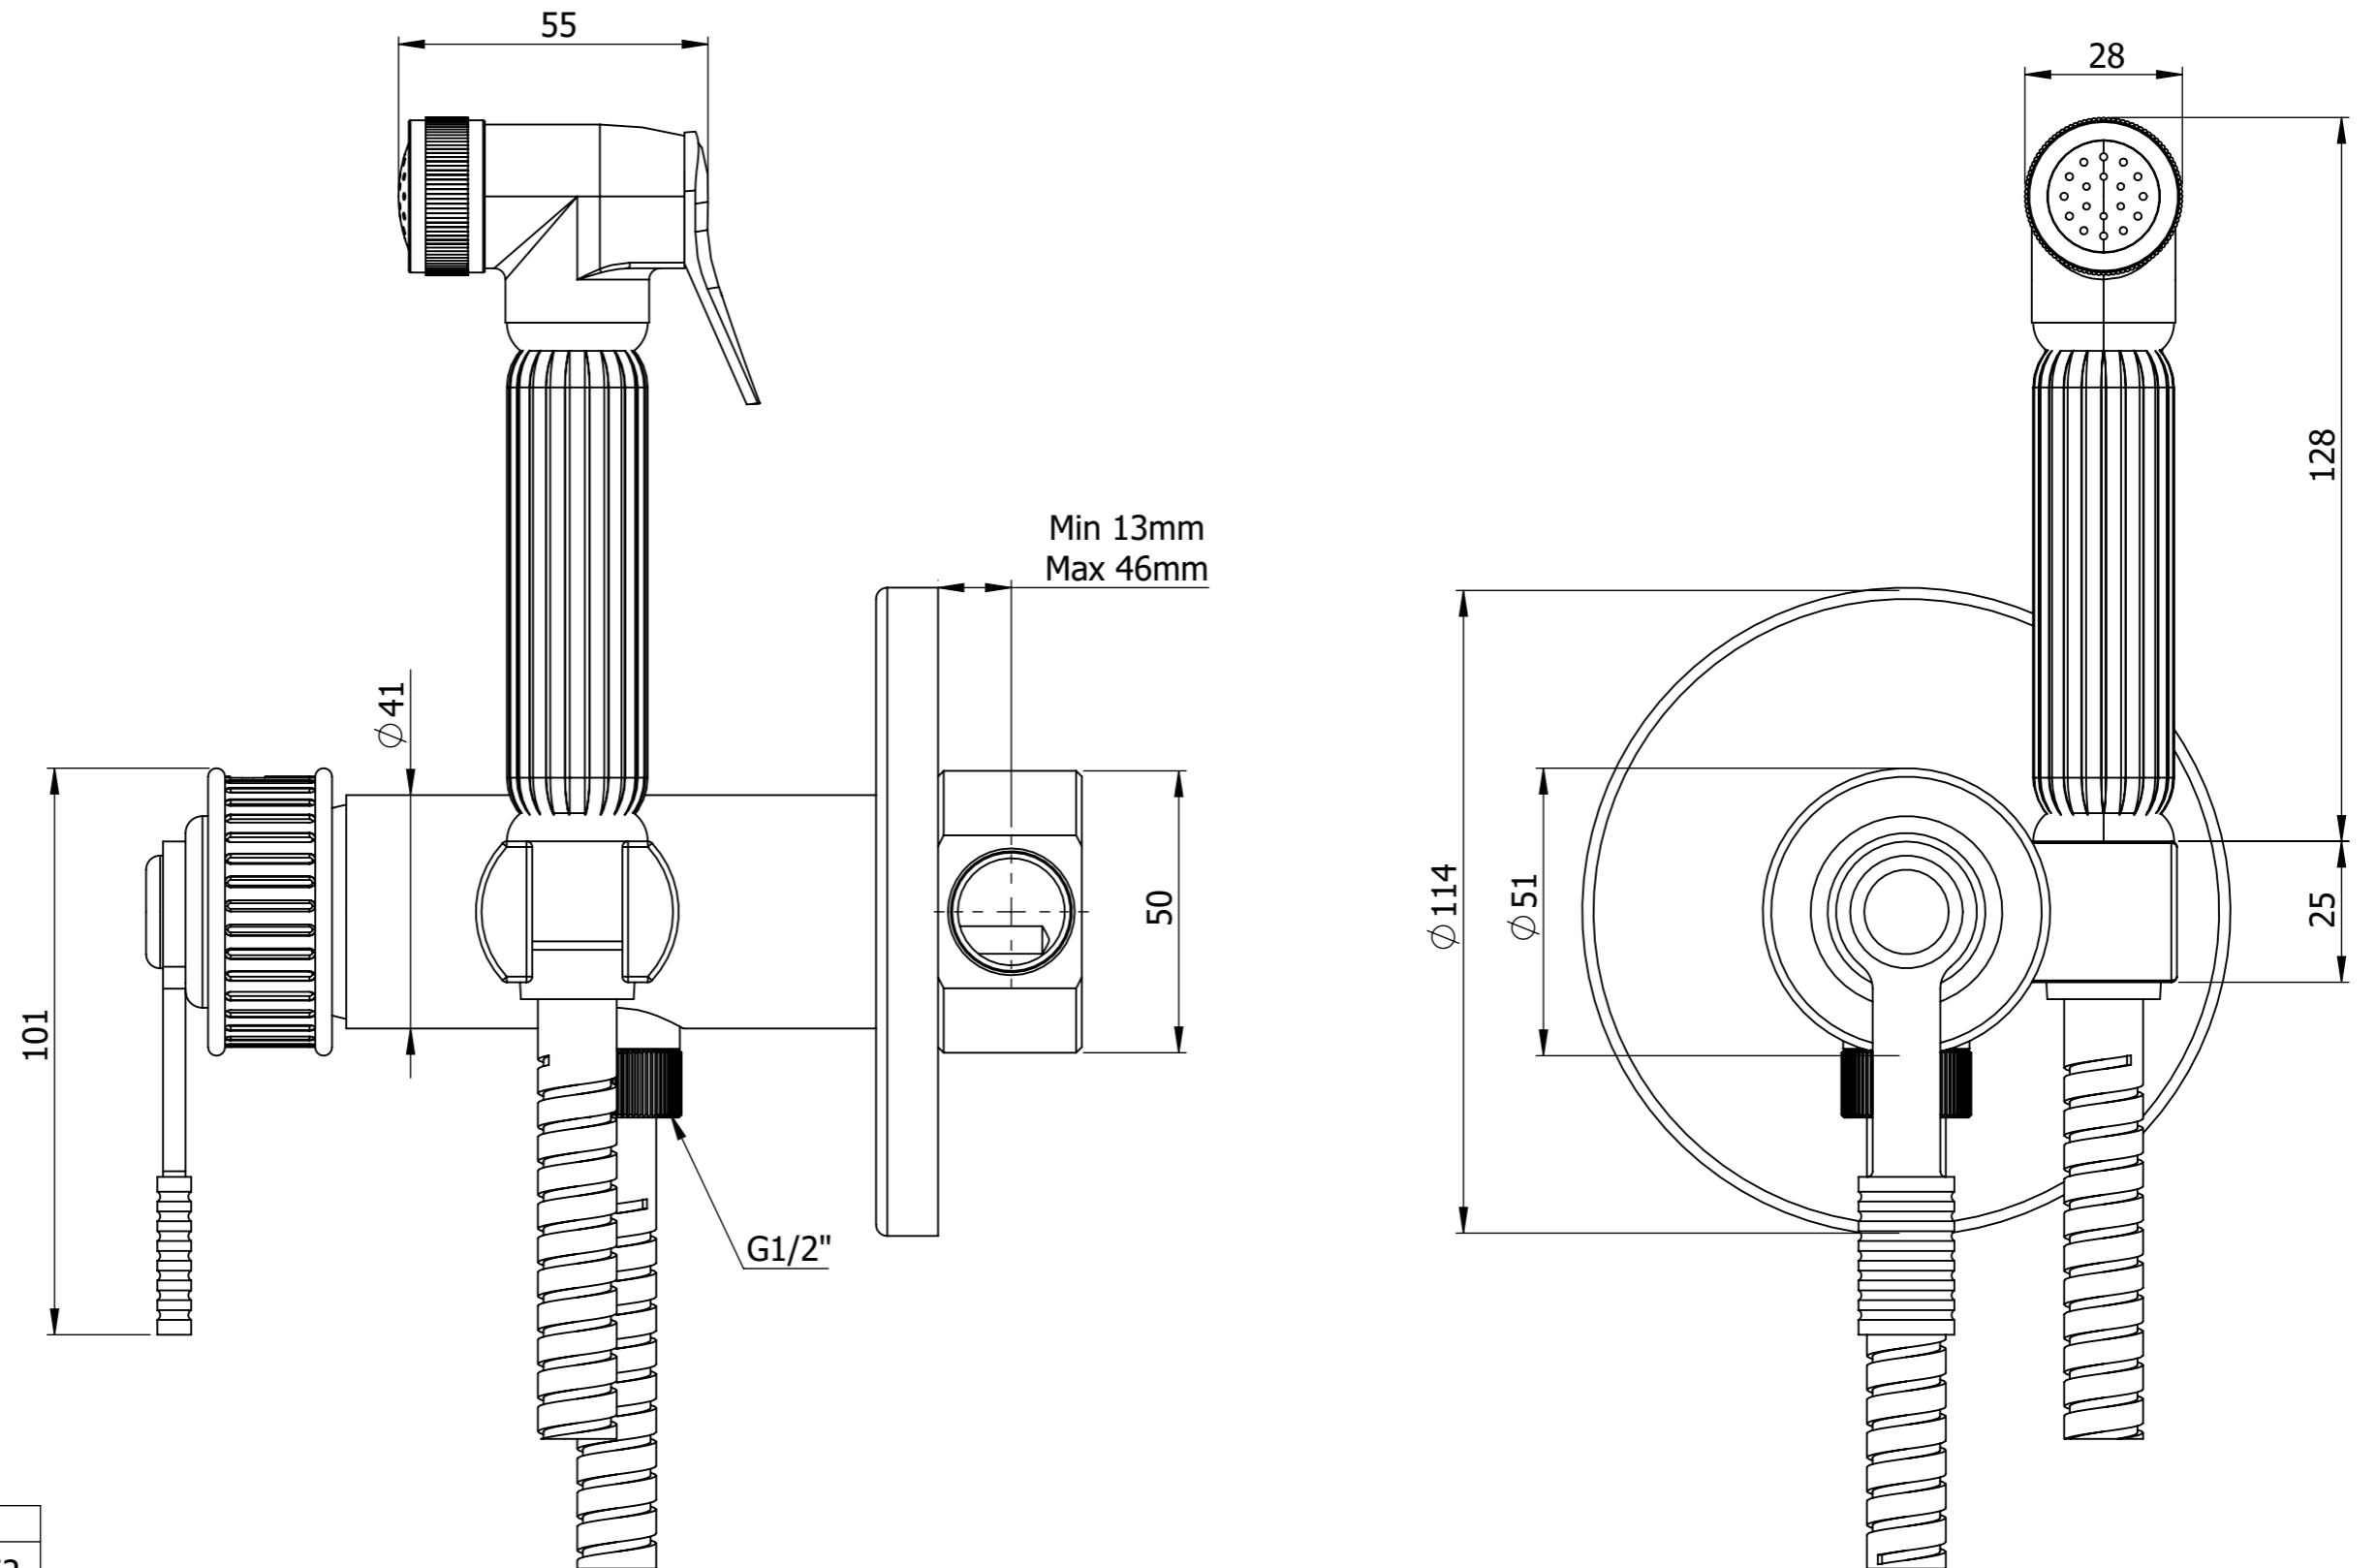

Descrizione: Miscelatore incasso shut-off con presa acqua

Description: Built-in shower mixer set

Ricambi/Spare parts

Cartuccia/Cartridge: R52