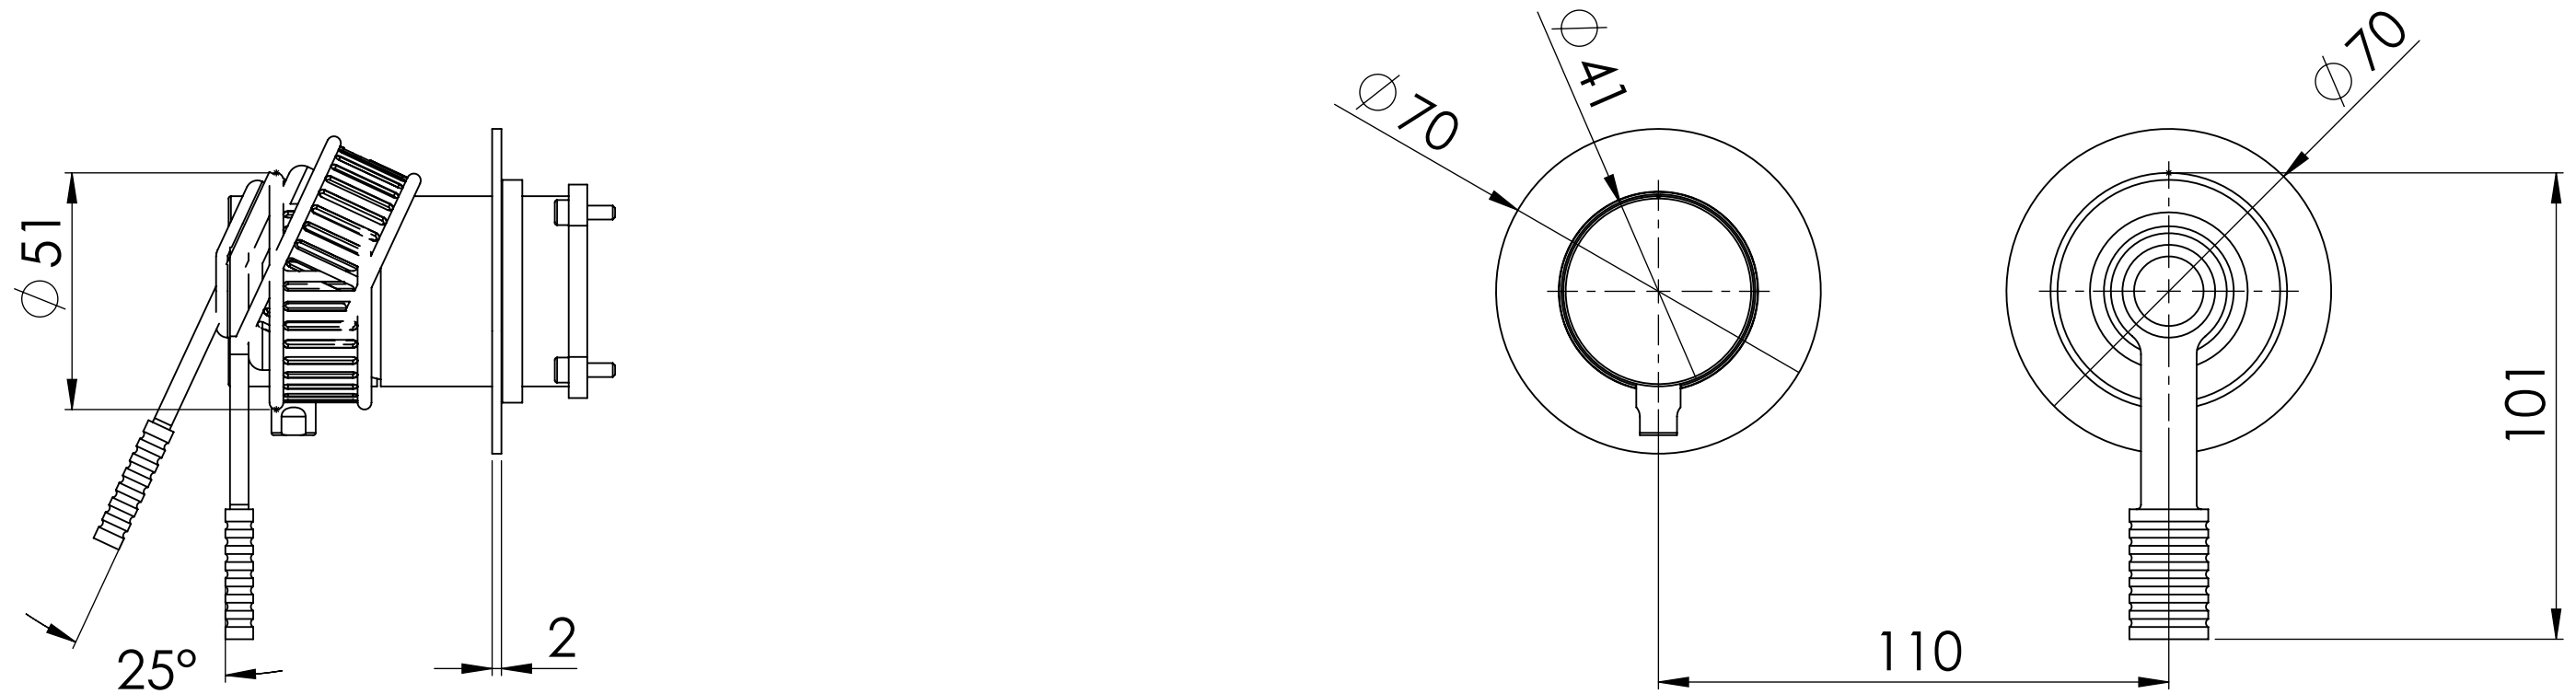

Descrizione: Miscelatore ad incasso doccia 2 vie con deviatore di tipo meccanico, su piastre separate

Description: Built-in shower mixer with 2-way mechanical diverter, two plates

CONNESSIONE PARTE DEVIATORE D522AWBAA
D522AWBAA DIVERTER CONNECTION

CONNESSIONE PARTE CARTUCCIA R52APWBAA
R52APWBAA CARTRIDGE CONNECTION

ROSONE A MURO
PLATE ON WALL

MANIGLIA DEVIATORE
DIVERTER HANDLE

MANIGLIA CARTUCCIA MISCELATRICE
MIXING CARTRIDGE HANDLE

RICAMBI/SPARE PARTS: