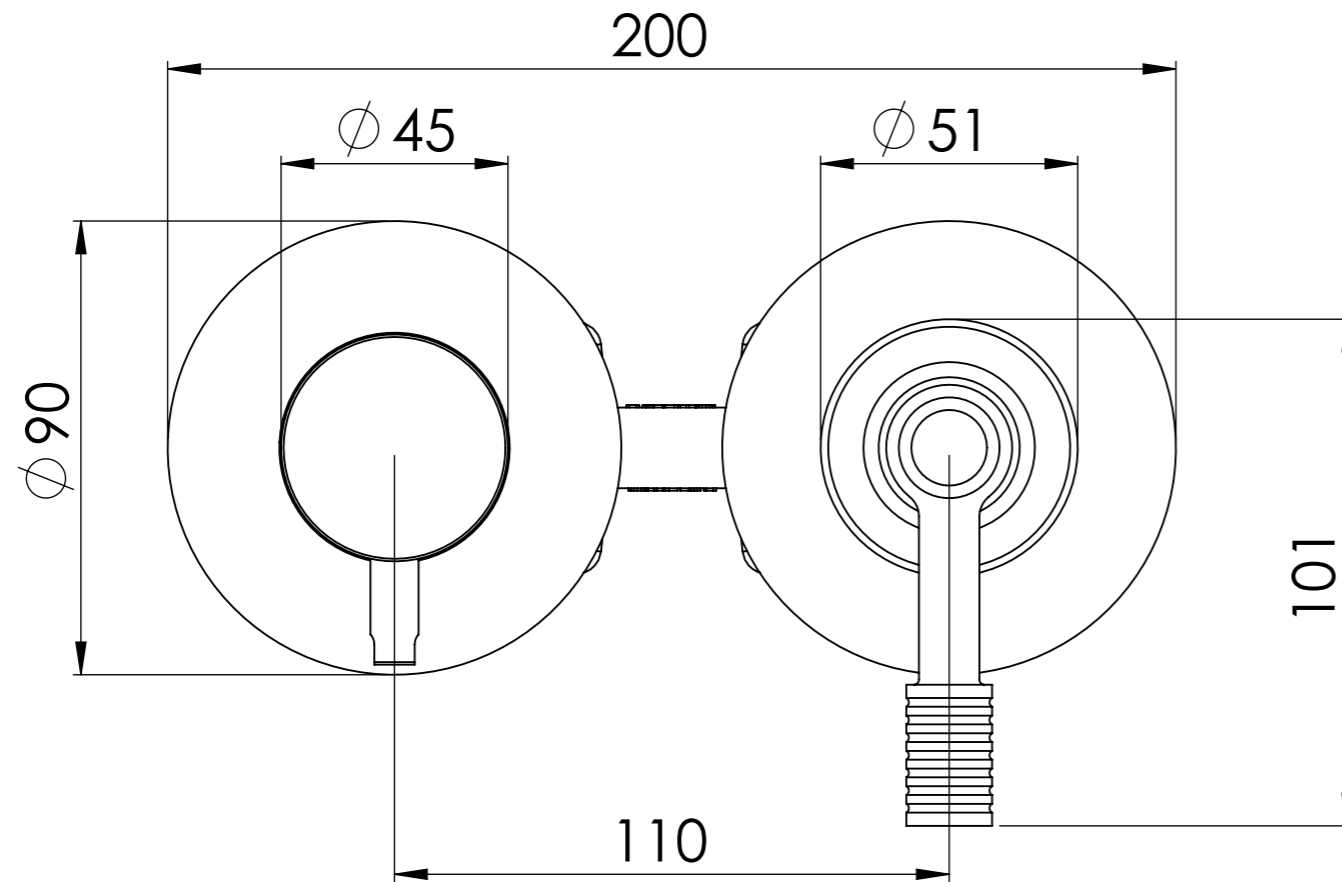

Descrizione: Miselatore monocomando da incasso con deviatore a due vie

Description: Built-in single lever mixer with 2 ways diverter

ACQUA FREDDA G1/2"  
COLD WATER G1/2"

2 USCITE ACQUA G1/2"  
2 WATER OUTPUTS G1/2"

Ricambi/Spare parts	
Cartuccia/Cartridge:	R52AP
Deviatore/Diverter:	D522A