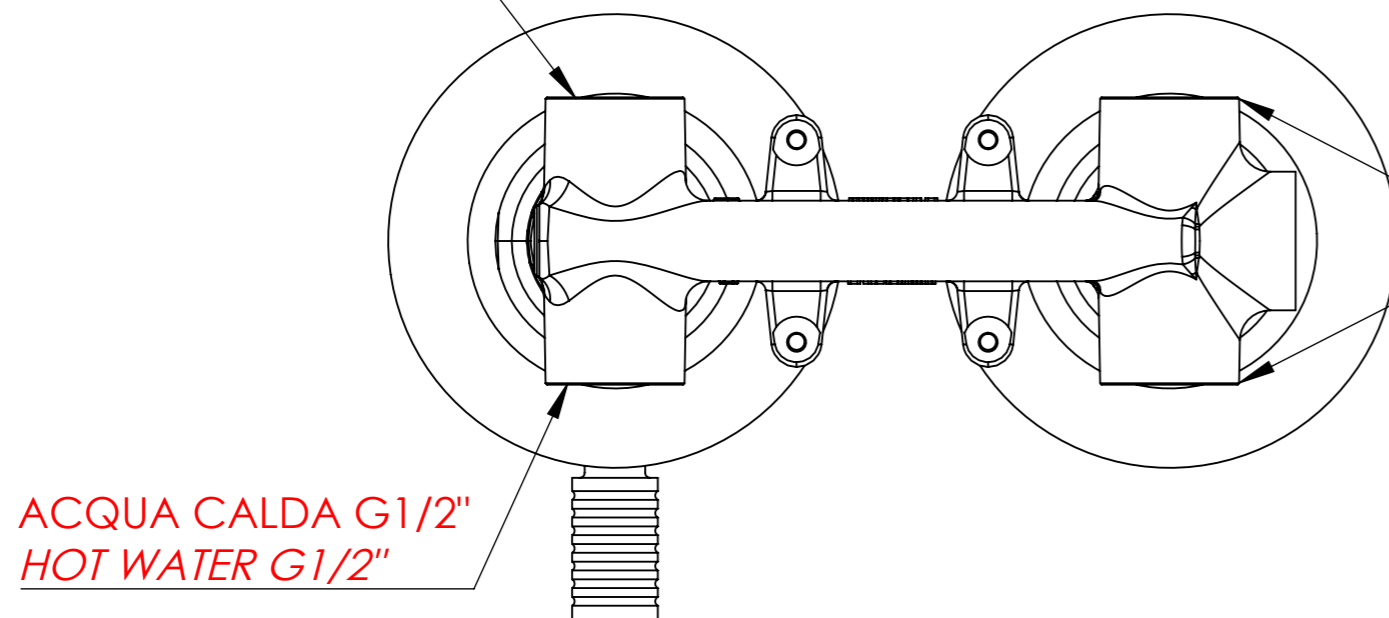

Descrizione: Miselatore monocomando da incasso con deviatore a due vie

Description: Built-in single lever mixer with 2 ways diverter

ACQUA FREDDA G1/2"  
COLD WATER G1/2"

2 USCITE ACQUA G1/2"  
2 WATER OUTPUTS G1/2"

Ricambi/Spare parts	
Cartuccia/Cartridge:	R52AP
Deviatore/Diverter:	D522A