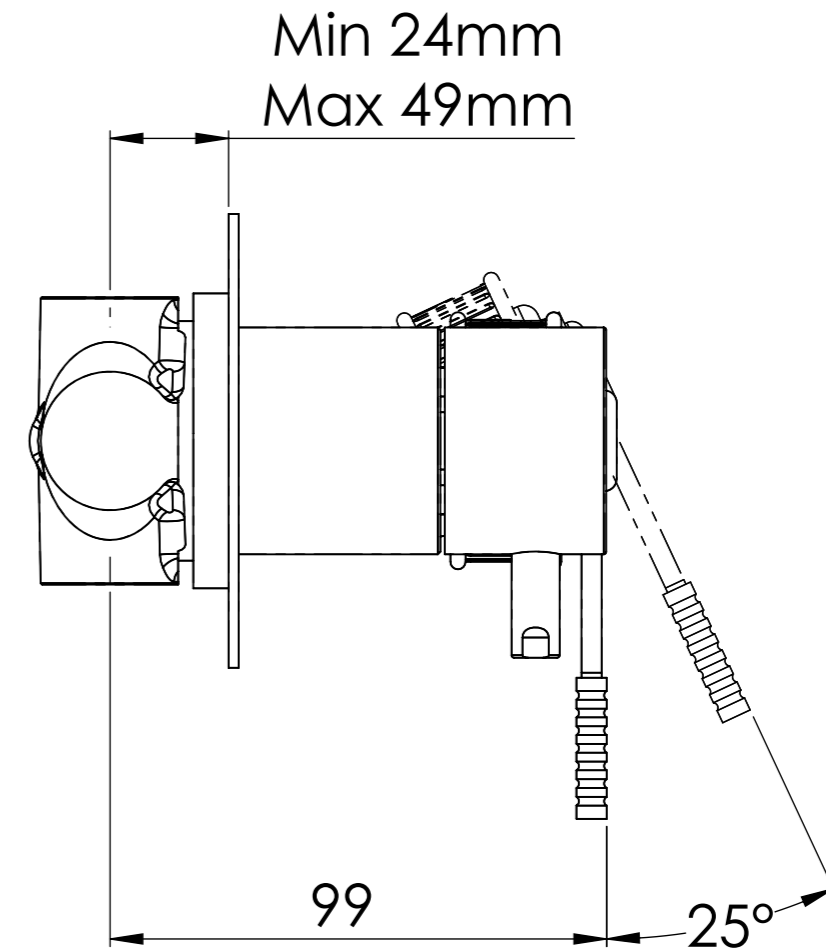

Descrizione: Miselatore monocomando da incasso con deviatore a due vie

Description: Built-in single lever mixer with 2 ways diverter

ACQUA FREDDA G1/2"  
COLD WATER G1/2"

2 USCITE ACQUA G1/2"  
2 WATER OUTPUTS G1/2"

Ricambi/Spare parts	
Cartuccia/Cartridge:	R52AP
Deviatore/Diverter:	D522A