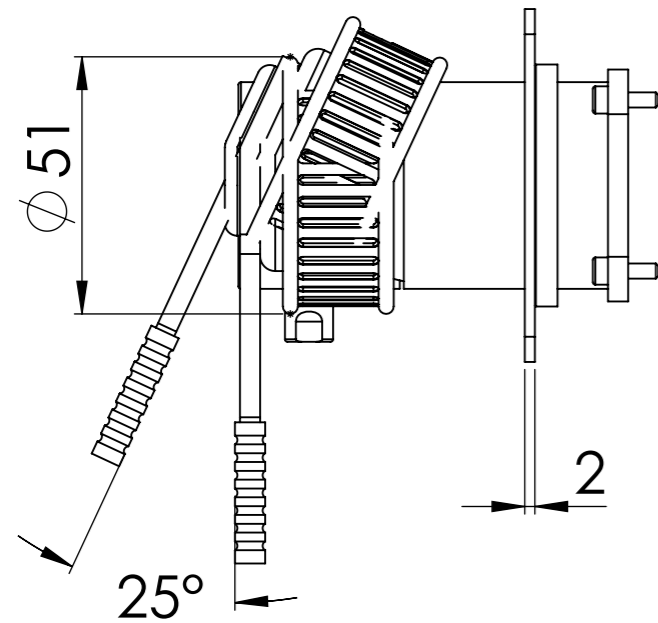

Descrizione: Miscelatore ad incasso doccia 2 vie con deviatore di tipo meccanico

Description: Built-in shower mixer with 2-way mechanical diverter

CONNESSIONE PARTE DEVIATORE D522AWBAA
D522AWBAA DIVERTER CONNECTION

CONNESSIONE PARTE CARTUCCIA R52APWBAA
R52APWBAA CARTRIDGE CONNECTION

ROSONE A MURO
PLATE ON WALL

MANIGLIA DEVIATORE
DIVERTER HANDLE

MANIGLIA CARTUCCIA MISCELATRICE
MIXING CARTRIDGE HANDLE

RICAMBI/SPARE PARTS:

CARTUCCIA/CARTRIDGE	R52AP
DEVIATORE/DIVERTER	D522A
AERATORE/AERATOR	-