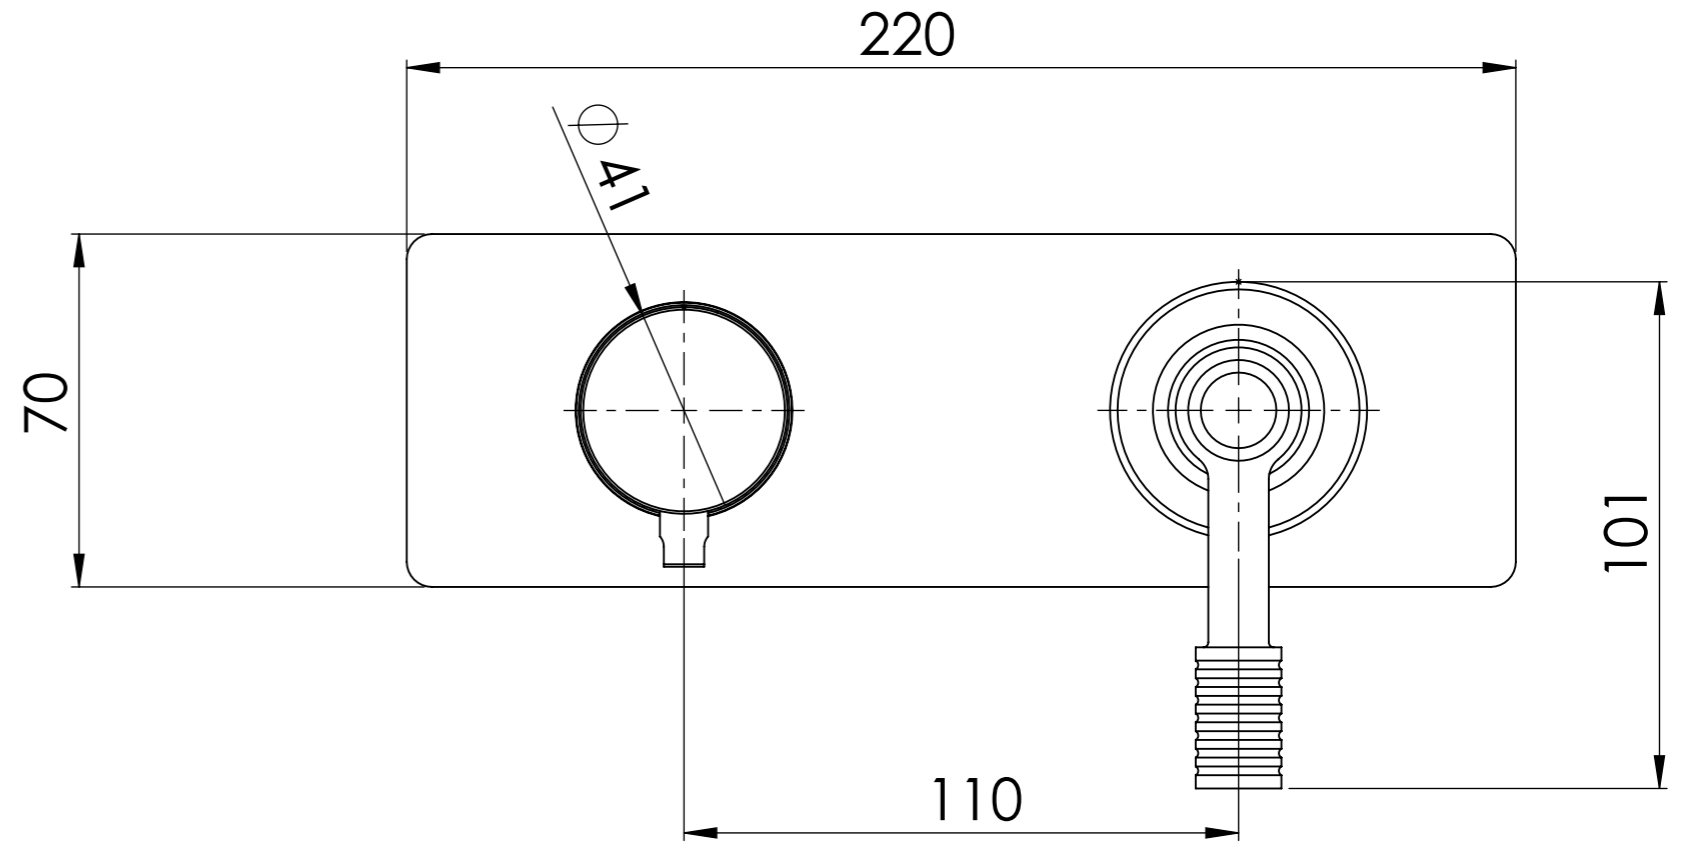

Descrizione: Miscelatore ad incasso doccia 2 vie con deviatore di tipo meccanico

Description: Built-in shower mixer with 2-way mechanical diverter

CONNESSIONE PARTE DEVIATORE D522AWBAA
D522AWBAA DIVERTER CONNECTION

CONNESSIONE PARTE CARTUCCIA R52APWBAA
R52APWBAA CARTRIDGE CONNECTION

ROSONE A MURO
PLATE ON WALL

MANIGLIA DEVIATORE
DIVERTER HANDLE

MANIGLIA CARTUCCIA MISCELATRICE
MIXING CARTRIDGE HANDLE

RICAMBI/SPARE PARTS: