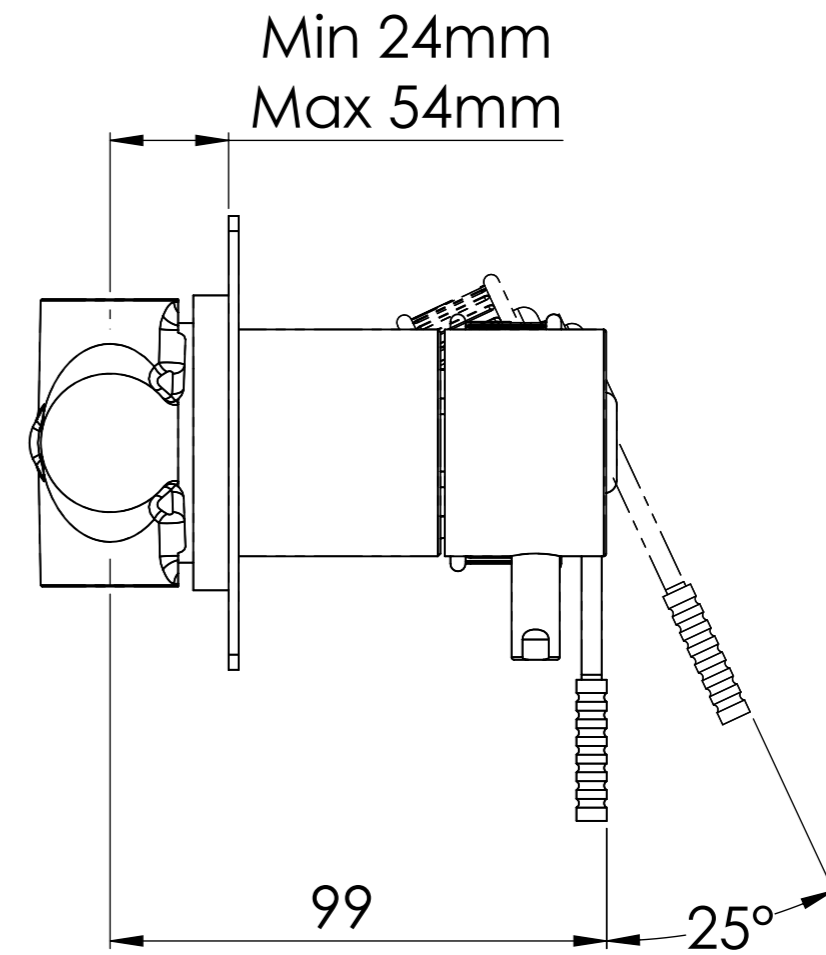

Descrizione: Miscelatore monocomando da incasso con deviatore a due vie

Description: Built-in single lever mixer with 2 ways diverter

ACQUA FREDDA G1/2"
COLD WATER G1/2"

2 USCITE ACQUA G1/2"
2 WATER OUTPUTS G1/2"

ACQUA CALDA G1/2"
HOT WATER G1/2"

Ricambi/Spare parts	
Cartuccia/Cartridge:	R52AP
Deviatore/Diverter:	D522A