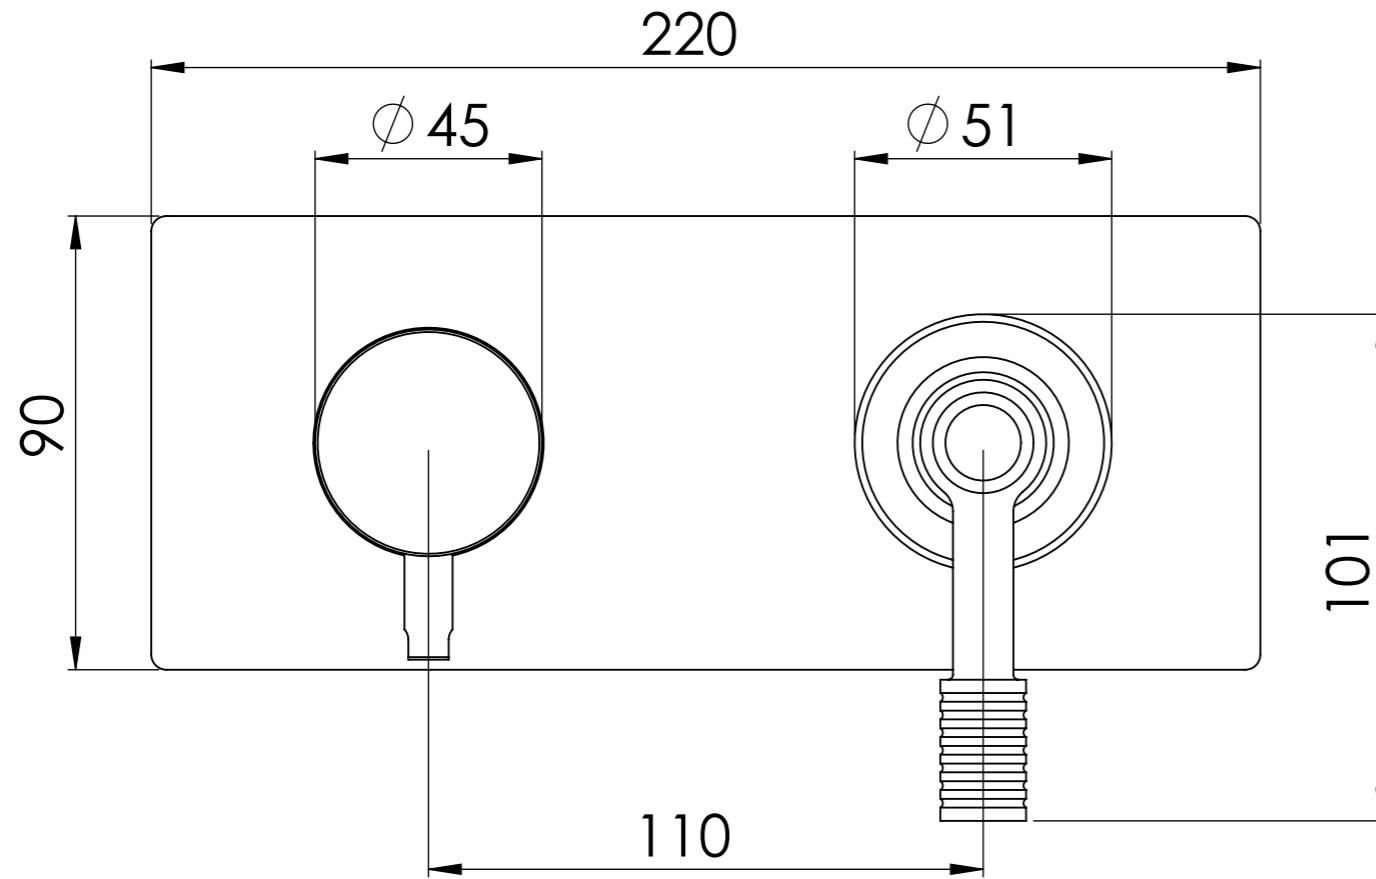

Descrizione: Miscelatore monocomando da incasso con deviatore a due vie

Description: Built-in single lever mixer with 2 ways diverter

ACQUA FREDDA G1/2"
COLD WATER G1/2"

2 USCITE ACQUA G1/2"
2 WATER OUTPUTS G1/2"

ACQUA CALDA G1/2"
HOT WATER G1/2"

Ricambi/Spare parts	
Cartuccia/Cartridge:	R52AP
Deviatore/Diverter:	D522A