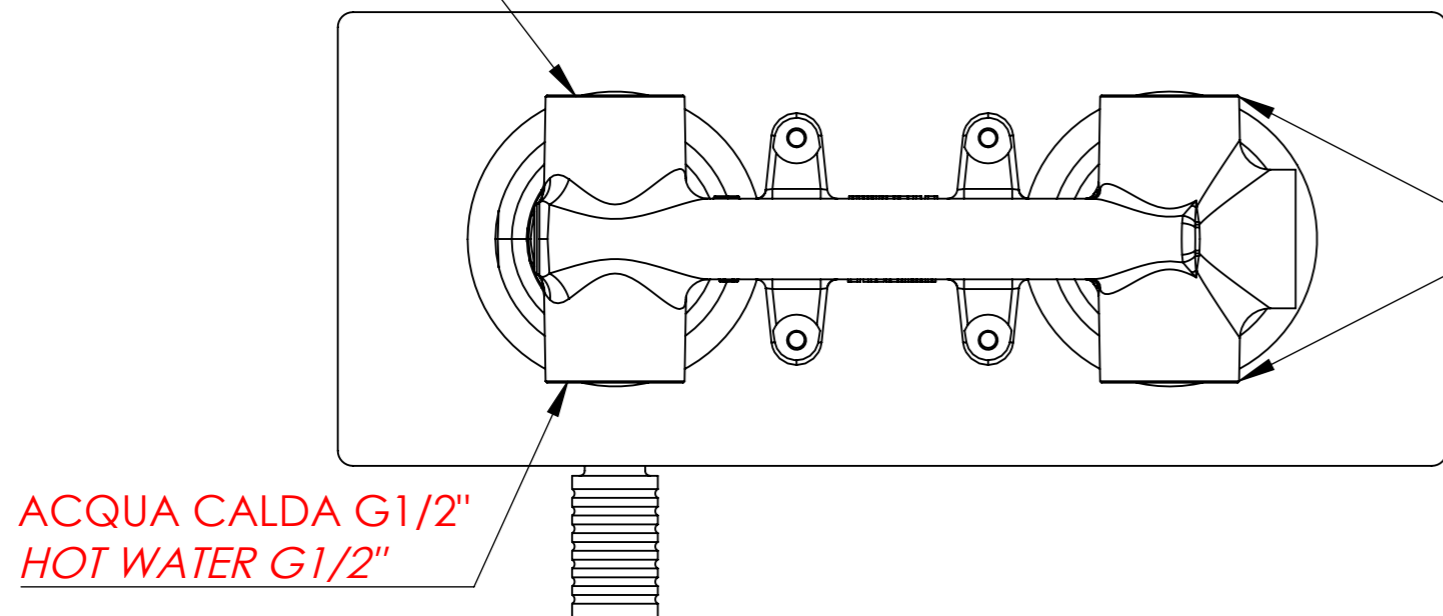

Descrizione: Miscelatore monocomando da incasso con deviatore a due vie

Description: Built-in single lever mixer with 2 ways diverter

ACQUA FREDDA G1/2"
COLD WATER G1/2"

2 USCITE ACQUA G1/2"
2 WATER OUTPUTS G1/2"

ACQUA CALDA G1/2"
HOT WATER G1/2"

Ricambi/Spare parts	
Cartuccia/Cartridge:	R52AP
Deviatore/Diverter:	D522A