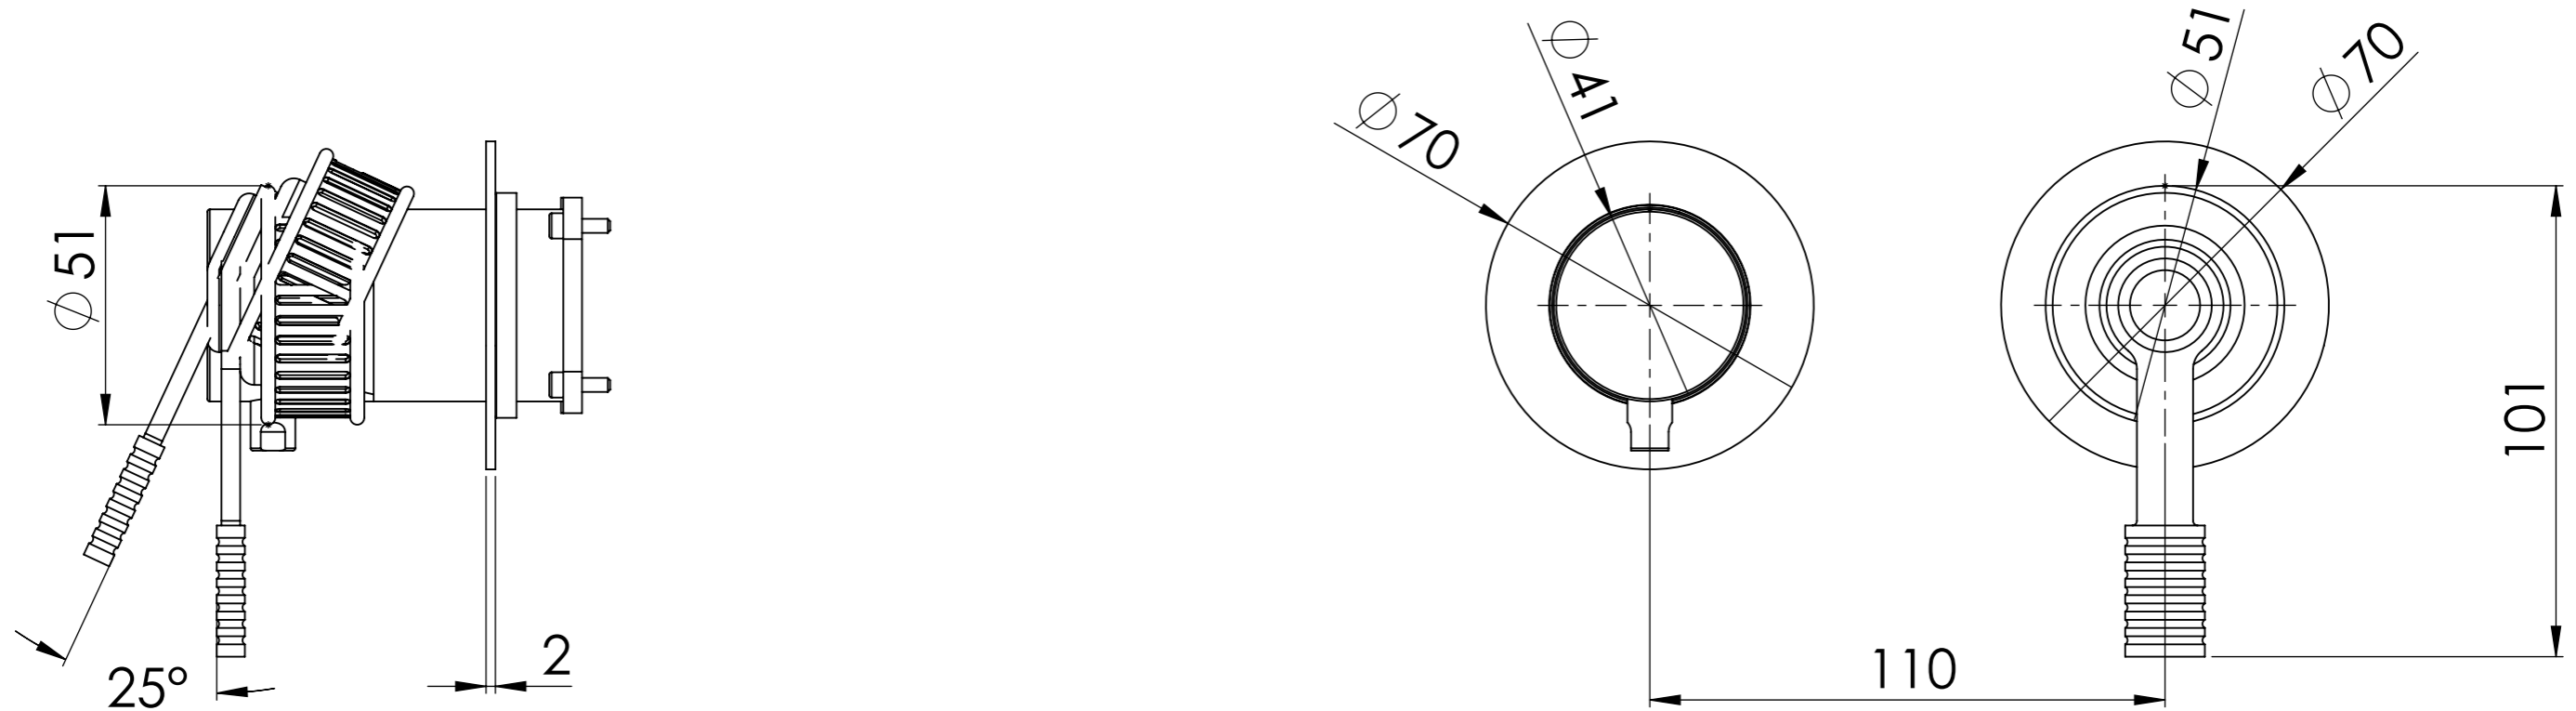

Descrizione: Miscelatore ad incasso vasca/doccia 3 vie con deviatore di tipo meccanico, su piastre separate

Description: Built-in bath-shower mixer with 3-way mechanical diverter, two plates

CONNESSIONE PARTE DEVIATORE D522AWBAA  
D523SWBAA DIVERTER CONNECTION

CONNESSIONE PARTE CARTUCCIA R52APWBAA  
R52APWBAA CARTRIDGE CONNECTION

ROSONE A MURO  
PLATE ON WALL

MANIGLIA DEVIATORE  
DIVERTER HANDLE

MANIGLIA CARTUCCIA MISCELATRICE  
MIXING CARTRIDGE HANDLE

RICAMBI/SPARE PARTS: