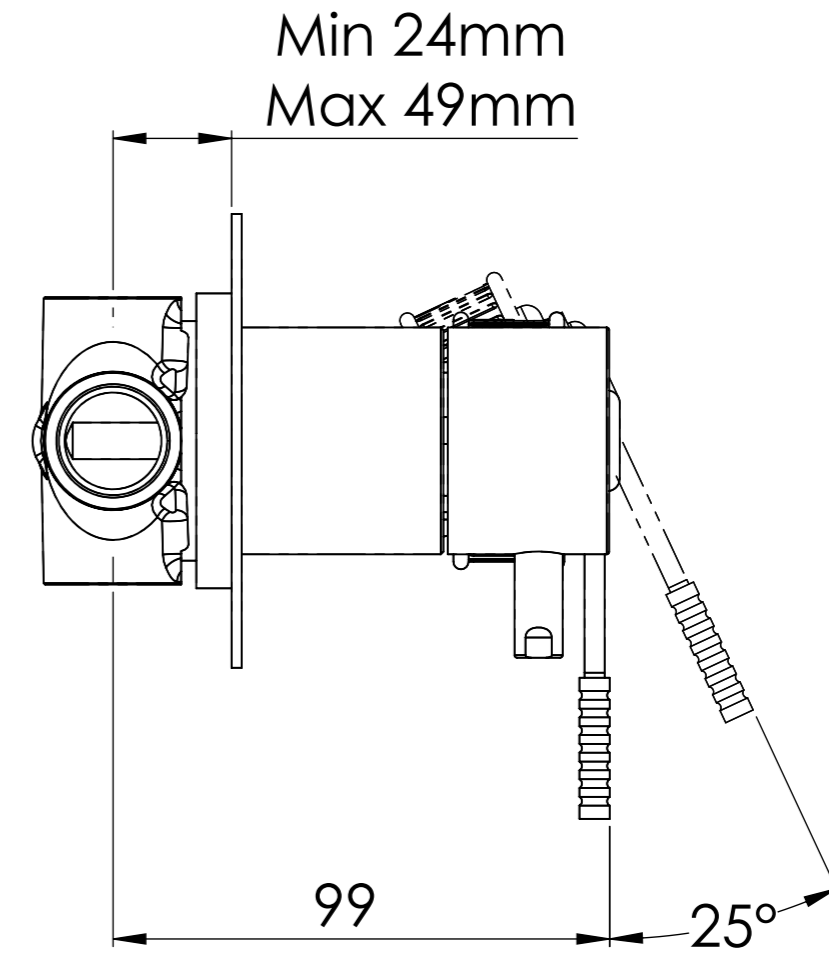

Descrizione: Miselatore monocomando da incasso con deviatore a tre vie

Description: Built-in single lever mixer with 2 ways diverter

ACQUA FREDDA G1/2"
COLD WATER G1/2"

ACQUA CALDA G1/2"
HOT WATER G1/2"

2 USCITE ACQUA G1/2"
2 WATER OUTPUTS G1/2"

Ricambi/Spare parts	
Cartuccia/Cartridge:	R52AP
Deviatore/Diverter:	D522A