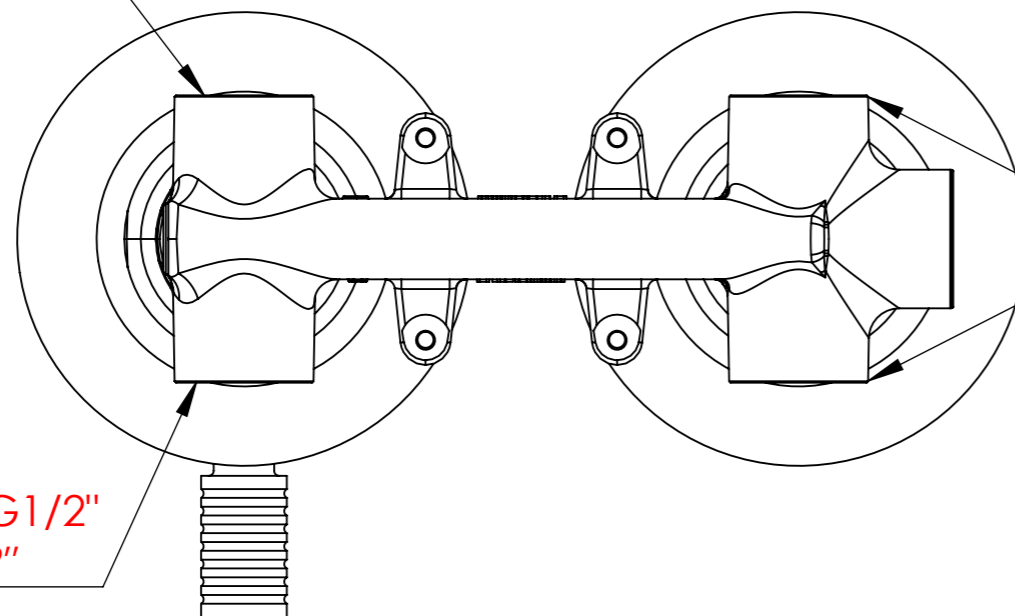

Descrizione: Miselatore monocomando da incasso con deviatore a tre vie

Description: Built-in single lever mixer with 2 ways diverter

ACQUA FREDDA G1/2"
COLD WATER G1/2"

ACQUA CALDA G1/2"
HOT WATER G1/2"

2 USCITE ACQUA G1/2"
2 WATER OUTPUTS G1/2"

Ricambi/Spare parts	
Cartuccia/Cartridge:	R52AP
Deviatore/Diverter:	D522A