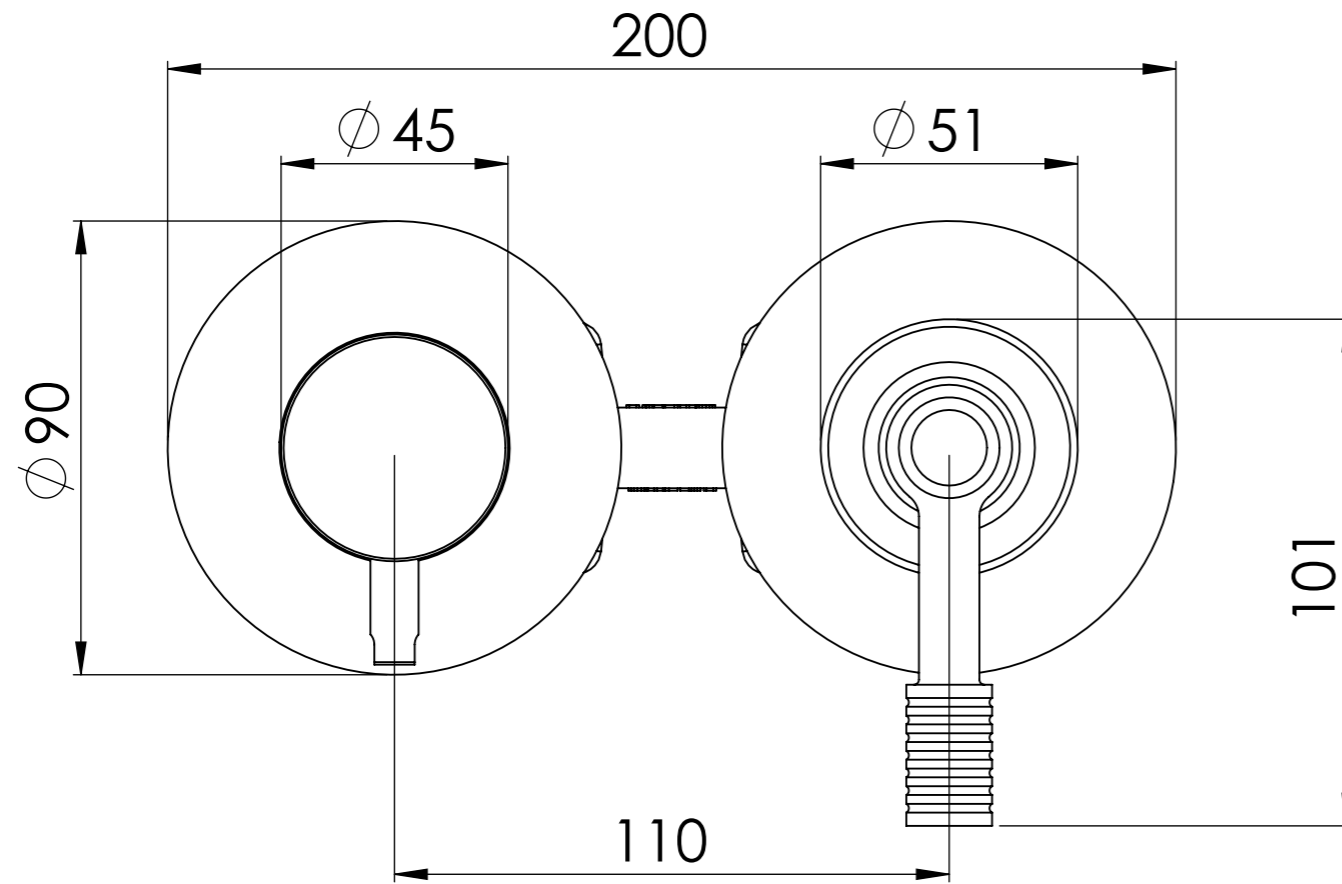

Descrizione: Miselatore monocomando da incasso con deviatore a tre vie

Description: Built-in single lever mixer with 2 ways diverter

ACQUA FREDDA G1/2"
COLD WATER G1/2"

ACQUA CALDA G1/2"
HOT WATER G1/2"

2 USCITE ACQUA G1/2"
2 WATER OUTPUTS G1/2"

Ricambi/Spare parts	
Cartuccia/Cartridge:	R52AP
Deviatore/Diverter:	D522A