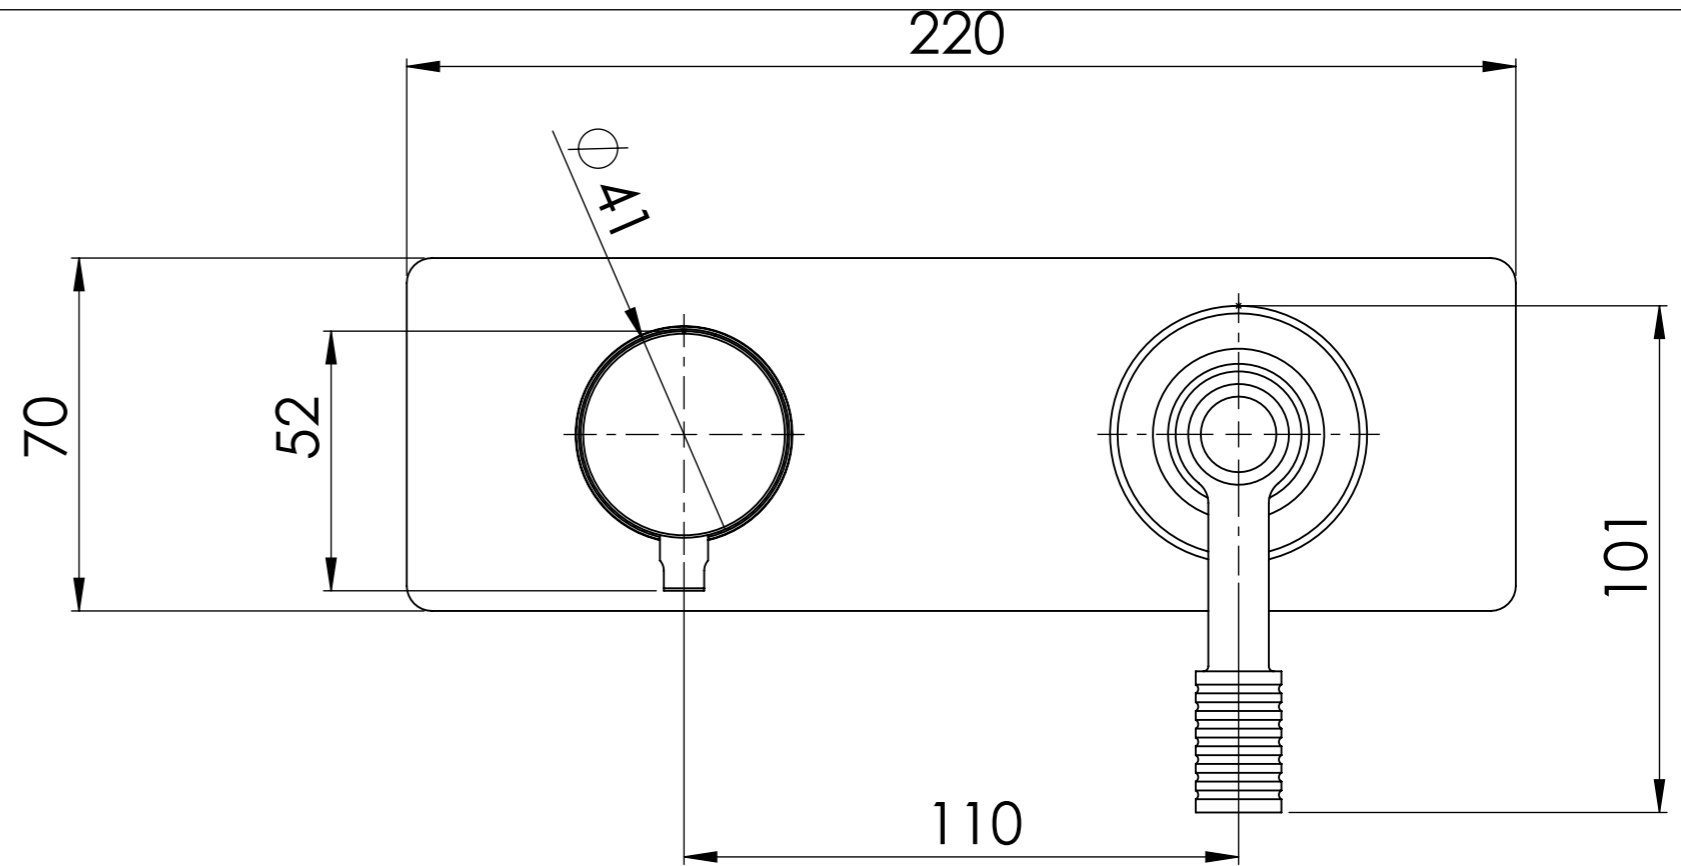

Descrizione: Miscelatore ad incasso vasca/doccia 3 vie con deviatore di tipo meccanico

Description: Built-in bath-shower mixer with 3-way mechanical diverter

CONNESSIONE PARTE DEVIATORE D522AWBAA
D523SWBAA DIVERTER CONNECTION

CONNESSIONE PARTE CARTUCCIA R52APWBAA
R52APWBAA CARTRIDGE CONNECTION

ROSONE A MURO
PLATE ON WALL

MANIGLIA DEVIATORE
DIVERTER HANDLE

MANIGLIA CARTUCCIA MISCELATRICE
MIXING CARTRIDGE HANDLE

RICAMBI/SPARE PARTS: