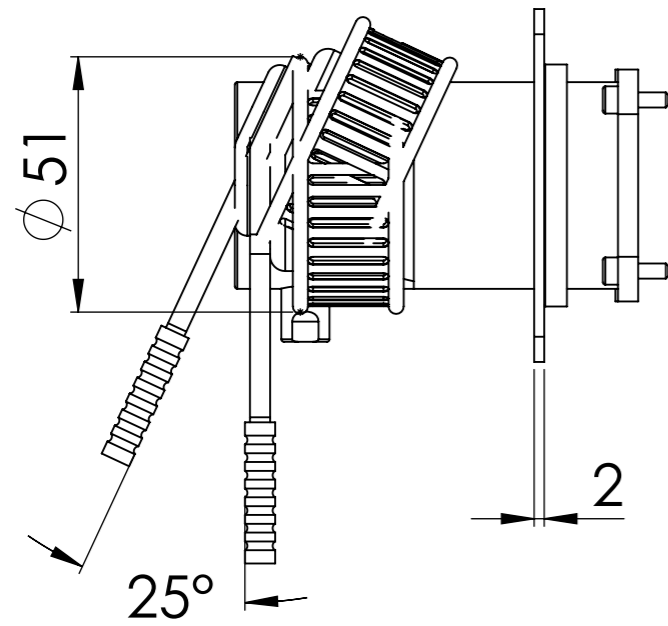

Descrizione: Miscelatore ad incasso vasca/doccia 3 vie con deviatore di tipo meccanico

Description: Built-in bath-shower mixer with 3-way mechanical diverter

CONNESSIONE PARTE DEVIATORE D522AWBAA
D523SWBAA DIVERTER CONNECTION

CONNESSIONE PARTE CARTUCCIA R52APWBAA
R52APWBAA CARTRIDGE CONNECTION

ROSONE A MURO
PLATE ON WALL

MANIGLIA DEVIATORE
DIVERTER HANDLE

MANIGLIA CARTUCCIA MISCELATRICE
MIXING CARTRIDGE HANDLE

RICAMBI/SPARE PARTS:

CARTUCCIA/CARTRIDGE	R52AP
DEVIATORE/DIVERTER	D523S
AERATORE/AERATOR	-