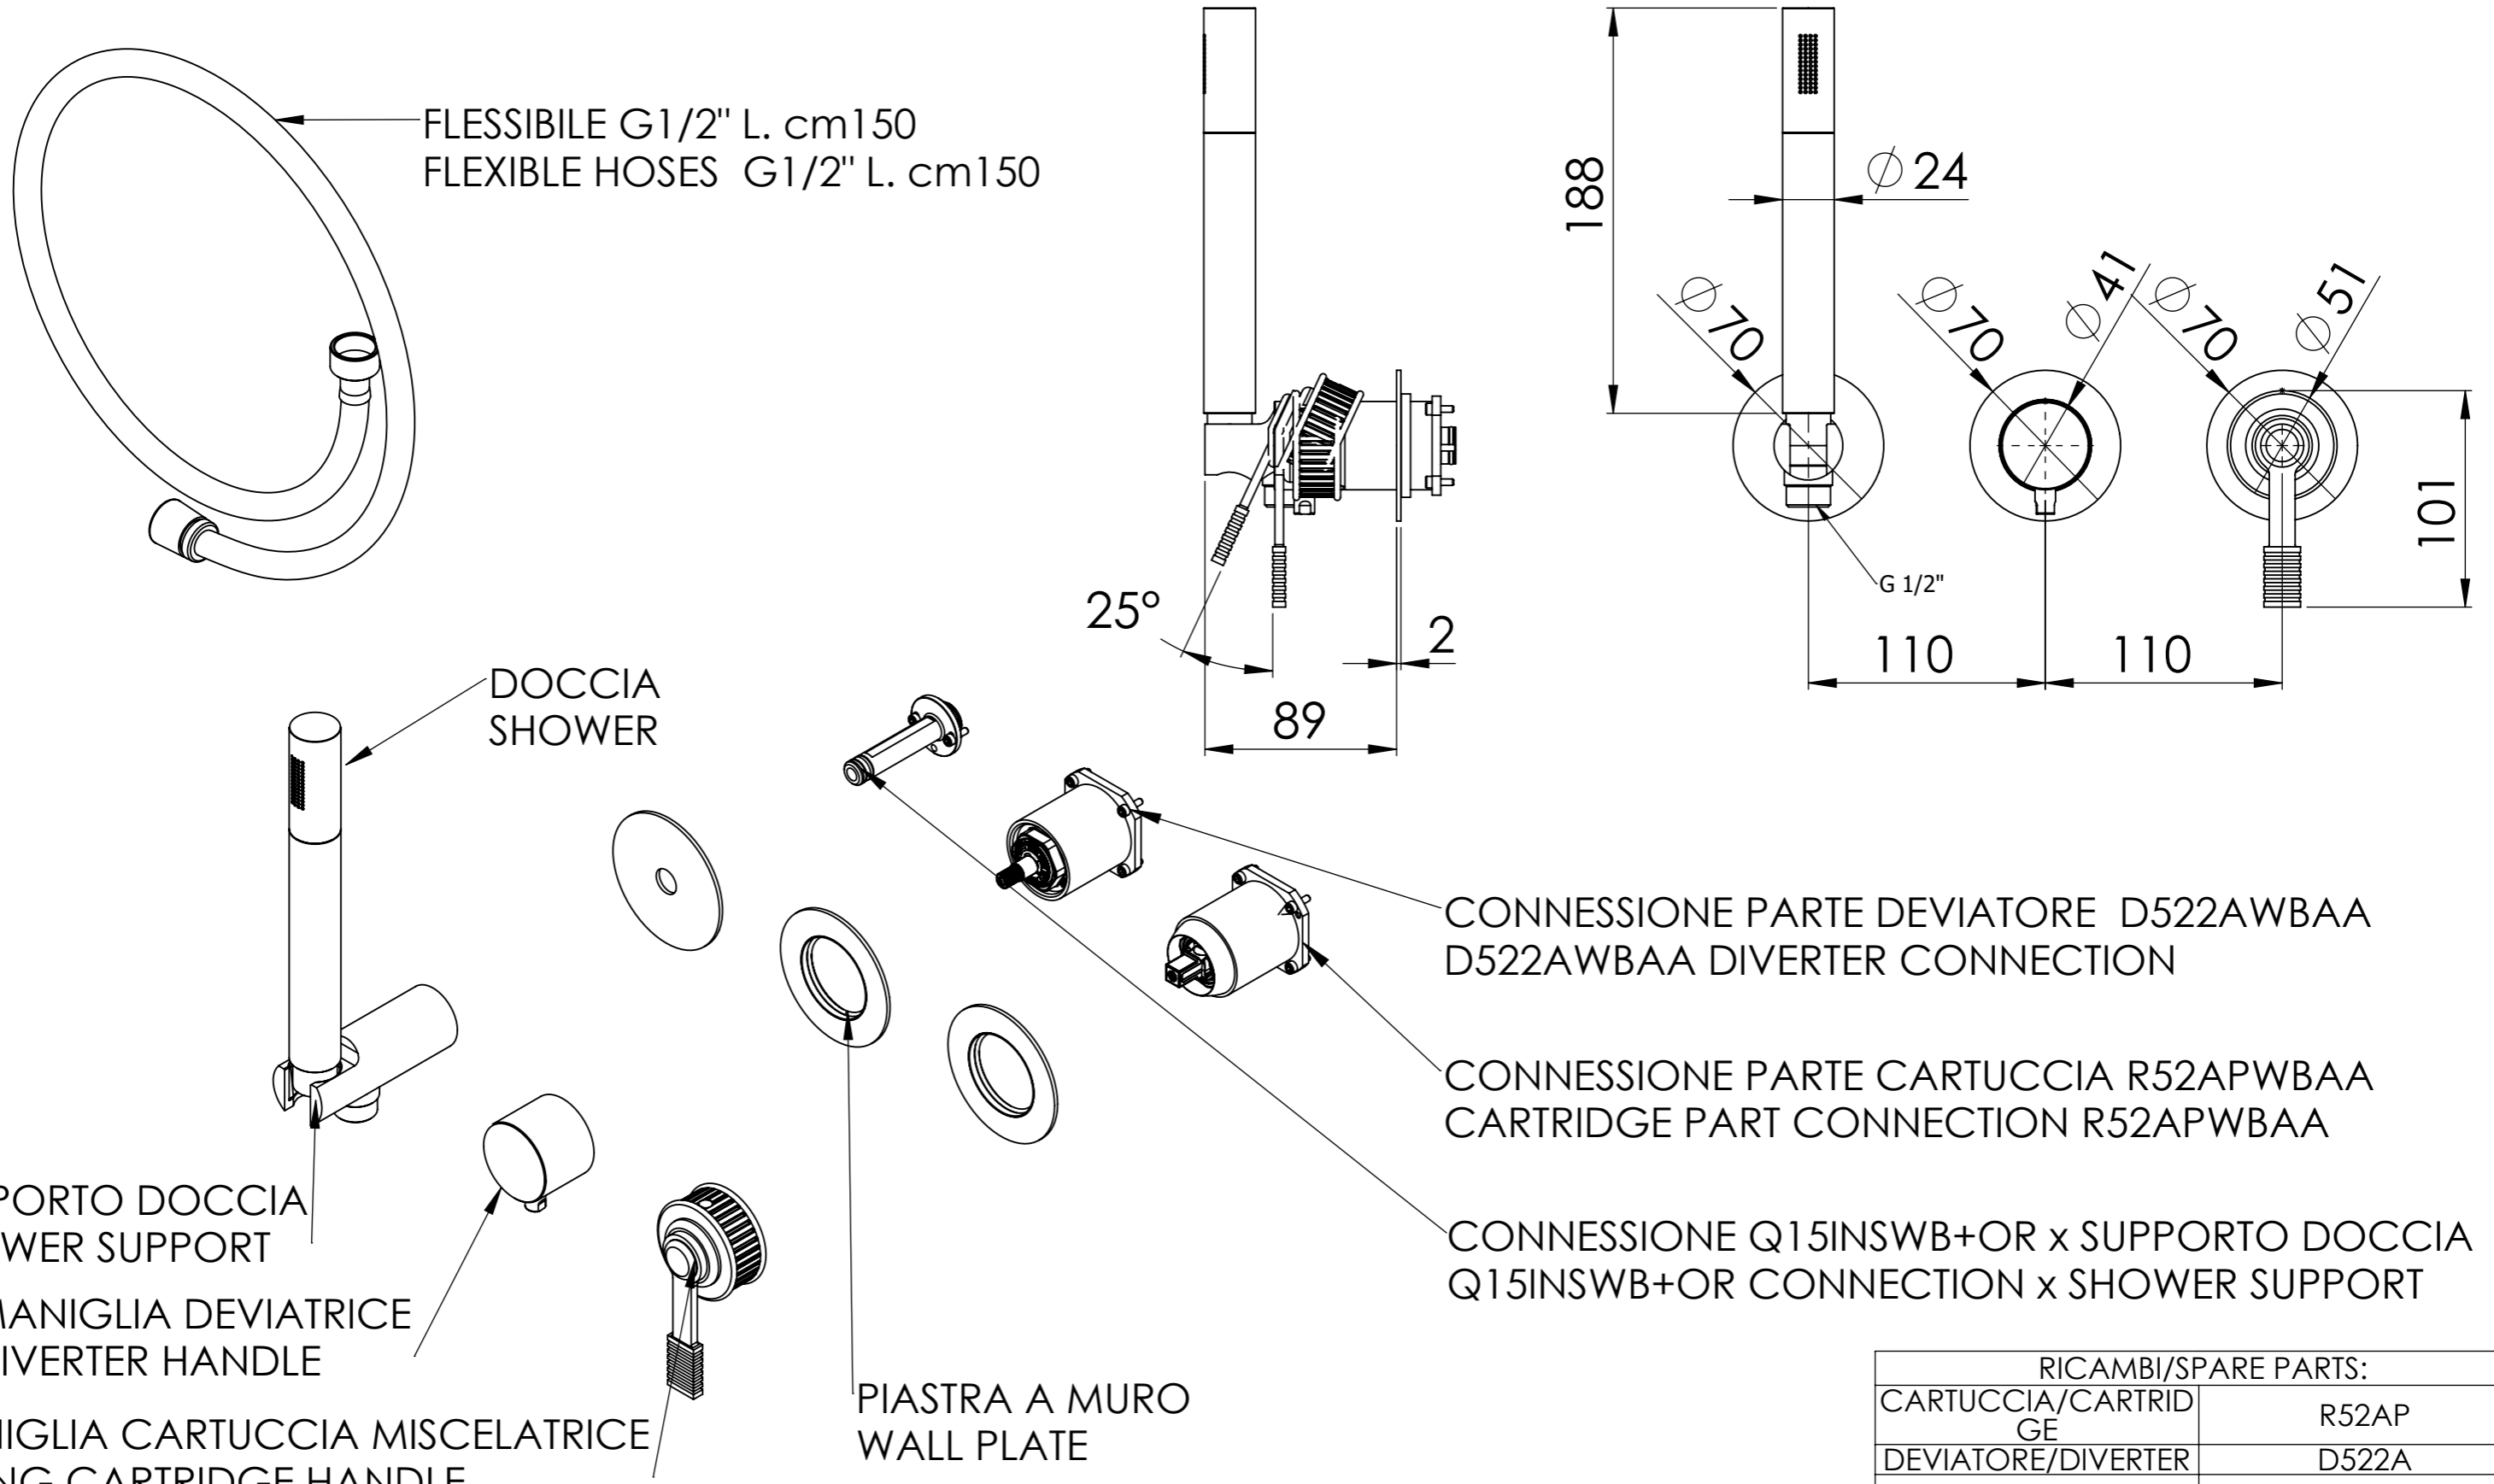

Descrizione: Parti esterne per WBOX, miscelatore monocomando incasso doccia 2 vie su piastre separate. Include supporto doccia, flessibile, doccetta. Da completare con la seconda uscita

Description: External parts for WBOX, 2 plates and 2 ways built-in shower single lever. Included: shower hand support, flexible, shower hand. To be completed with the second water outlet

RICAMBI/SPARE PARTS:	
CARTUCCIA/CARTRIDGE	R52AP
DEVIATORE/DIVERTER	D522A
AERATORE/AERATOR	-----