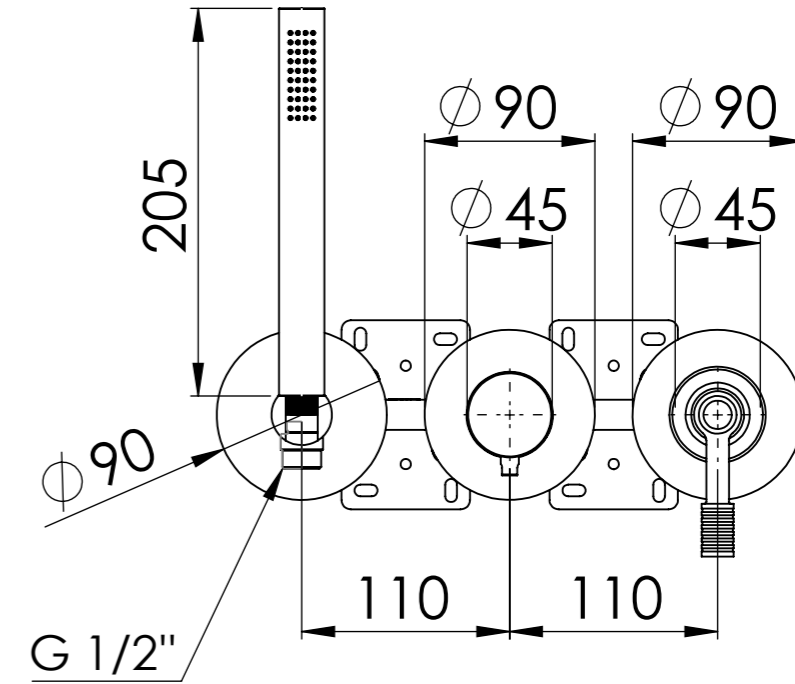

Descrizione: Set miscelatore a incasso 2 vie per vasca/doccia piastre separate

Description: Single lever Built-in mixer with two ways diverter and single plates

ACQUA FREDDA G1/2"
COLD WATER G1/2"

USCITA G1/2"
OUTPUT G1/2"

ACQUA CALDA G1/2"
HOT WATER G1/2"

DETTAGLIO A
SCALA 1 : 2

Ricambi/Spare parts	
Cartuccia/Cartridge:	R52AP
Deviatore/Diverter:	D522