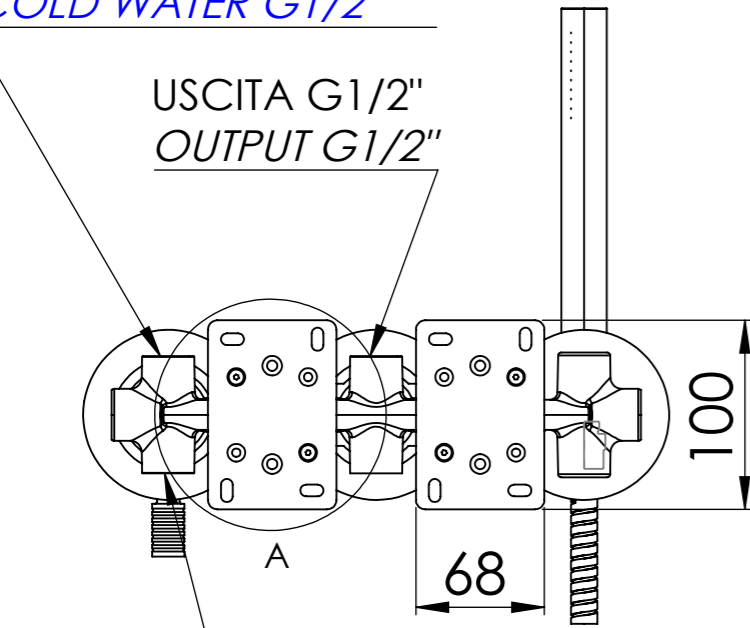

Descrizione: Set miscelatore a incasso 2 vie per vasca/doccia piastre separate

Description: Single lever Built-in mixer with two ways diverter and single plates

ACQUA FREDDA G1/2"
COLD WATER G1/2"

USCITA G1/2"
OUTPUT G1/2"

ACQUA CALDA G1/2"
HOT WATER G1/2"

DETTAGLIO A
SCALA 1 : 2

Ricambi/Spare parts	
Cartuccia/Cartridge:	R52AP
Deviatore/Diverter:	D522