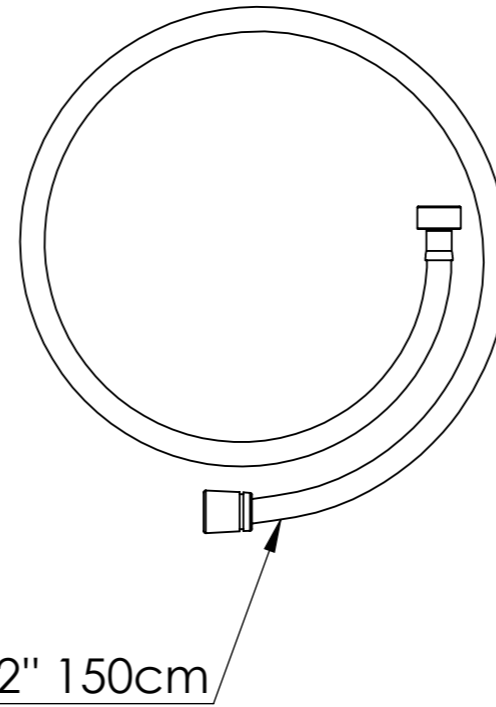

Descrizione: Set miscelatore a incasso 2 vie per vasca/doccia piastre separate

Description: Single lever Built-in mixer with two ways diverter and single plates

ACQUA FREDDA G1/2"
COLD WATER G1/2"

USCITA G1/2"
OUTPUT G1/2"

ACQUA CALDA G1/2"
HOT WATER G1/2"

DETTAGLIO A
SCALA 1 : 2

Ricambi/Spare parts	
Cartuccia/Cartridge:	R52AP
Deviatore/Diverter:	D522