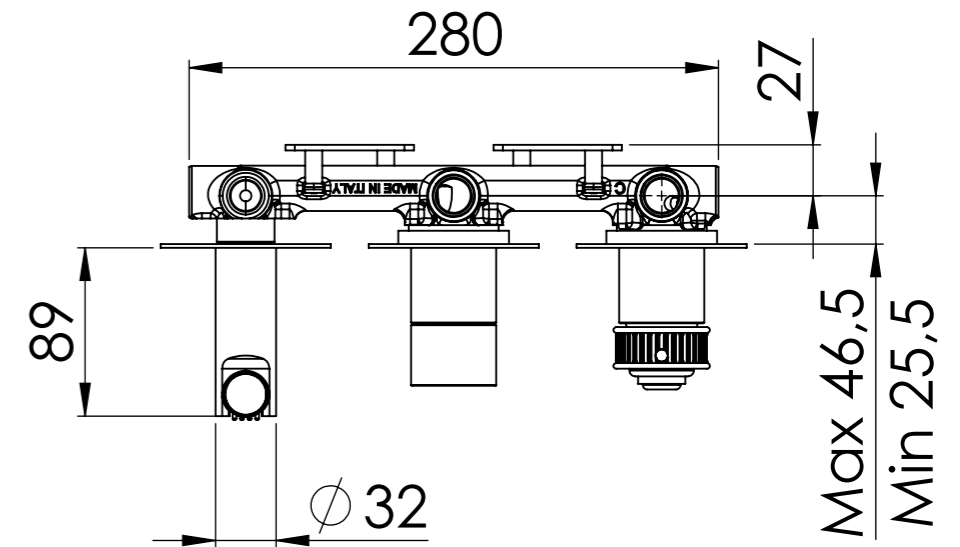

Descrizione: Set miscelatore a incasso 2 vie per vasca/doccia piastre separate

Description: Single lever Built-in mixer with two ways diverter and single plates

ACQUA FREDDA G1/2"
COLD WATER G1/2"

USCITA G1/2"
OUTPUT G1/2"

ACQUA CALDA G1/2"
HOT WATER G1/2"

DETTAGLIO A
SCALA 1 : 2

Ricambi/Spare parts	
Cartuccia/Cartridge:	R52AP
Deviatore/Diverter:	D522