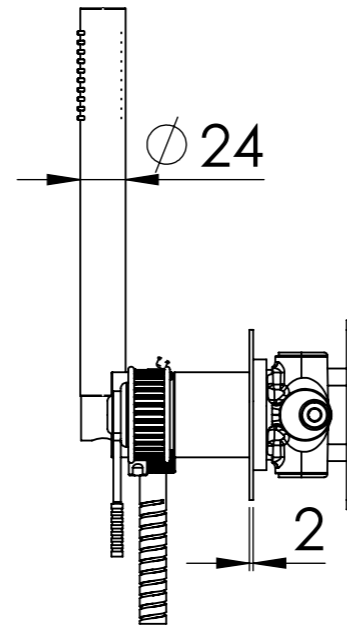

Descrizione: Set miscelatore a incasso 2 vie per vasca/doccia piastre separate

Description: Single lever Built-in mixer with two ways diverter and single plates

ACQUA FREDDA G1/2"
COLD WATER G1/2"

USCITA G1/2"
OUTPUT G1/2"

ACQUA CALDA G1/2"
HOT WATER G1/2"

DETTAGLIO A
SCALA 1 : 2

Ricambi/Spare parts	
Cartuccia/Cartridge:	R52AP
Deviatore/Diverter:	D522