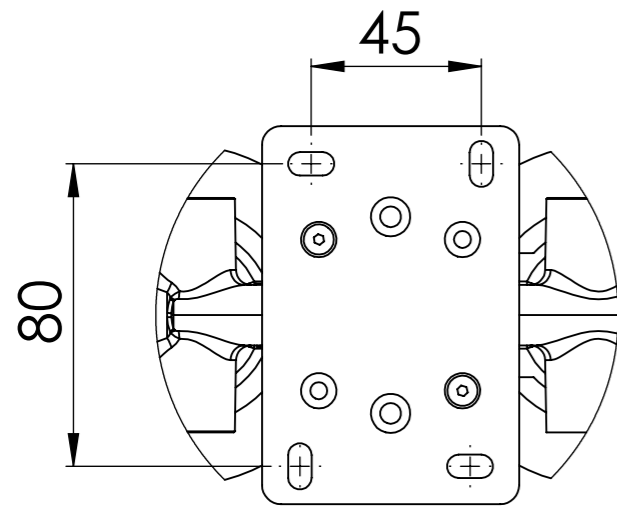

Descrizione: Set miscelatore a incasso 2 vie per vasca/doccia piastre separate

Description: Single lever Built-in mixer with two ways diverter and single plates

ACQUA FREDDA G1/2"
COLD WATER G1/2"

USCITA G1/2"
OUTPUT G1/2"

ACQUA CALDA G1/2"
HOT WATER G1/2"

DETTAGLIO A
SCALA 1 : 2

Ricambi/Spare parts	
Cartuccia/Cartridge:	R52AP
Deviatore/Diverter:	D522