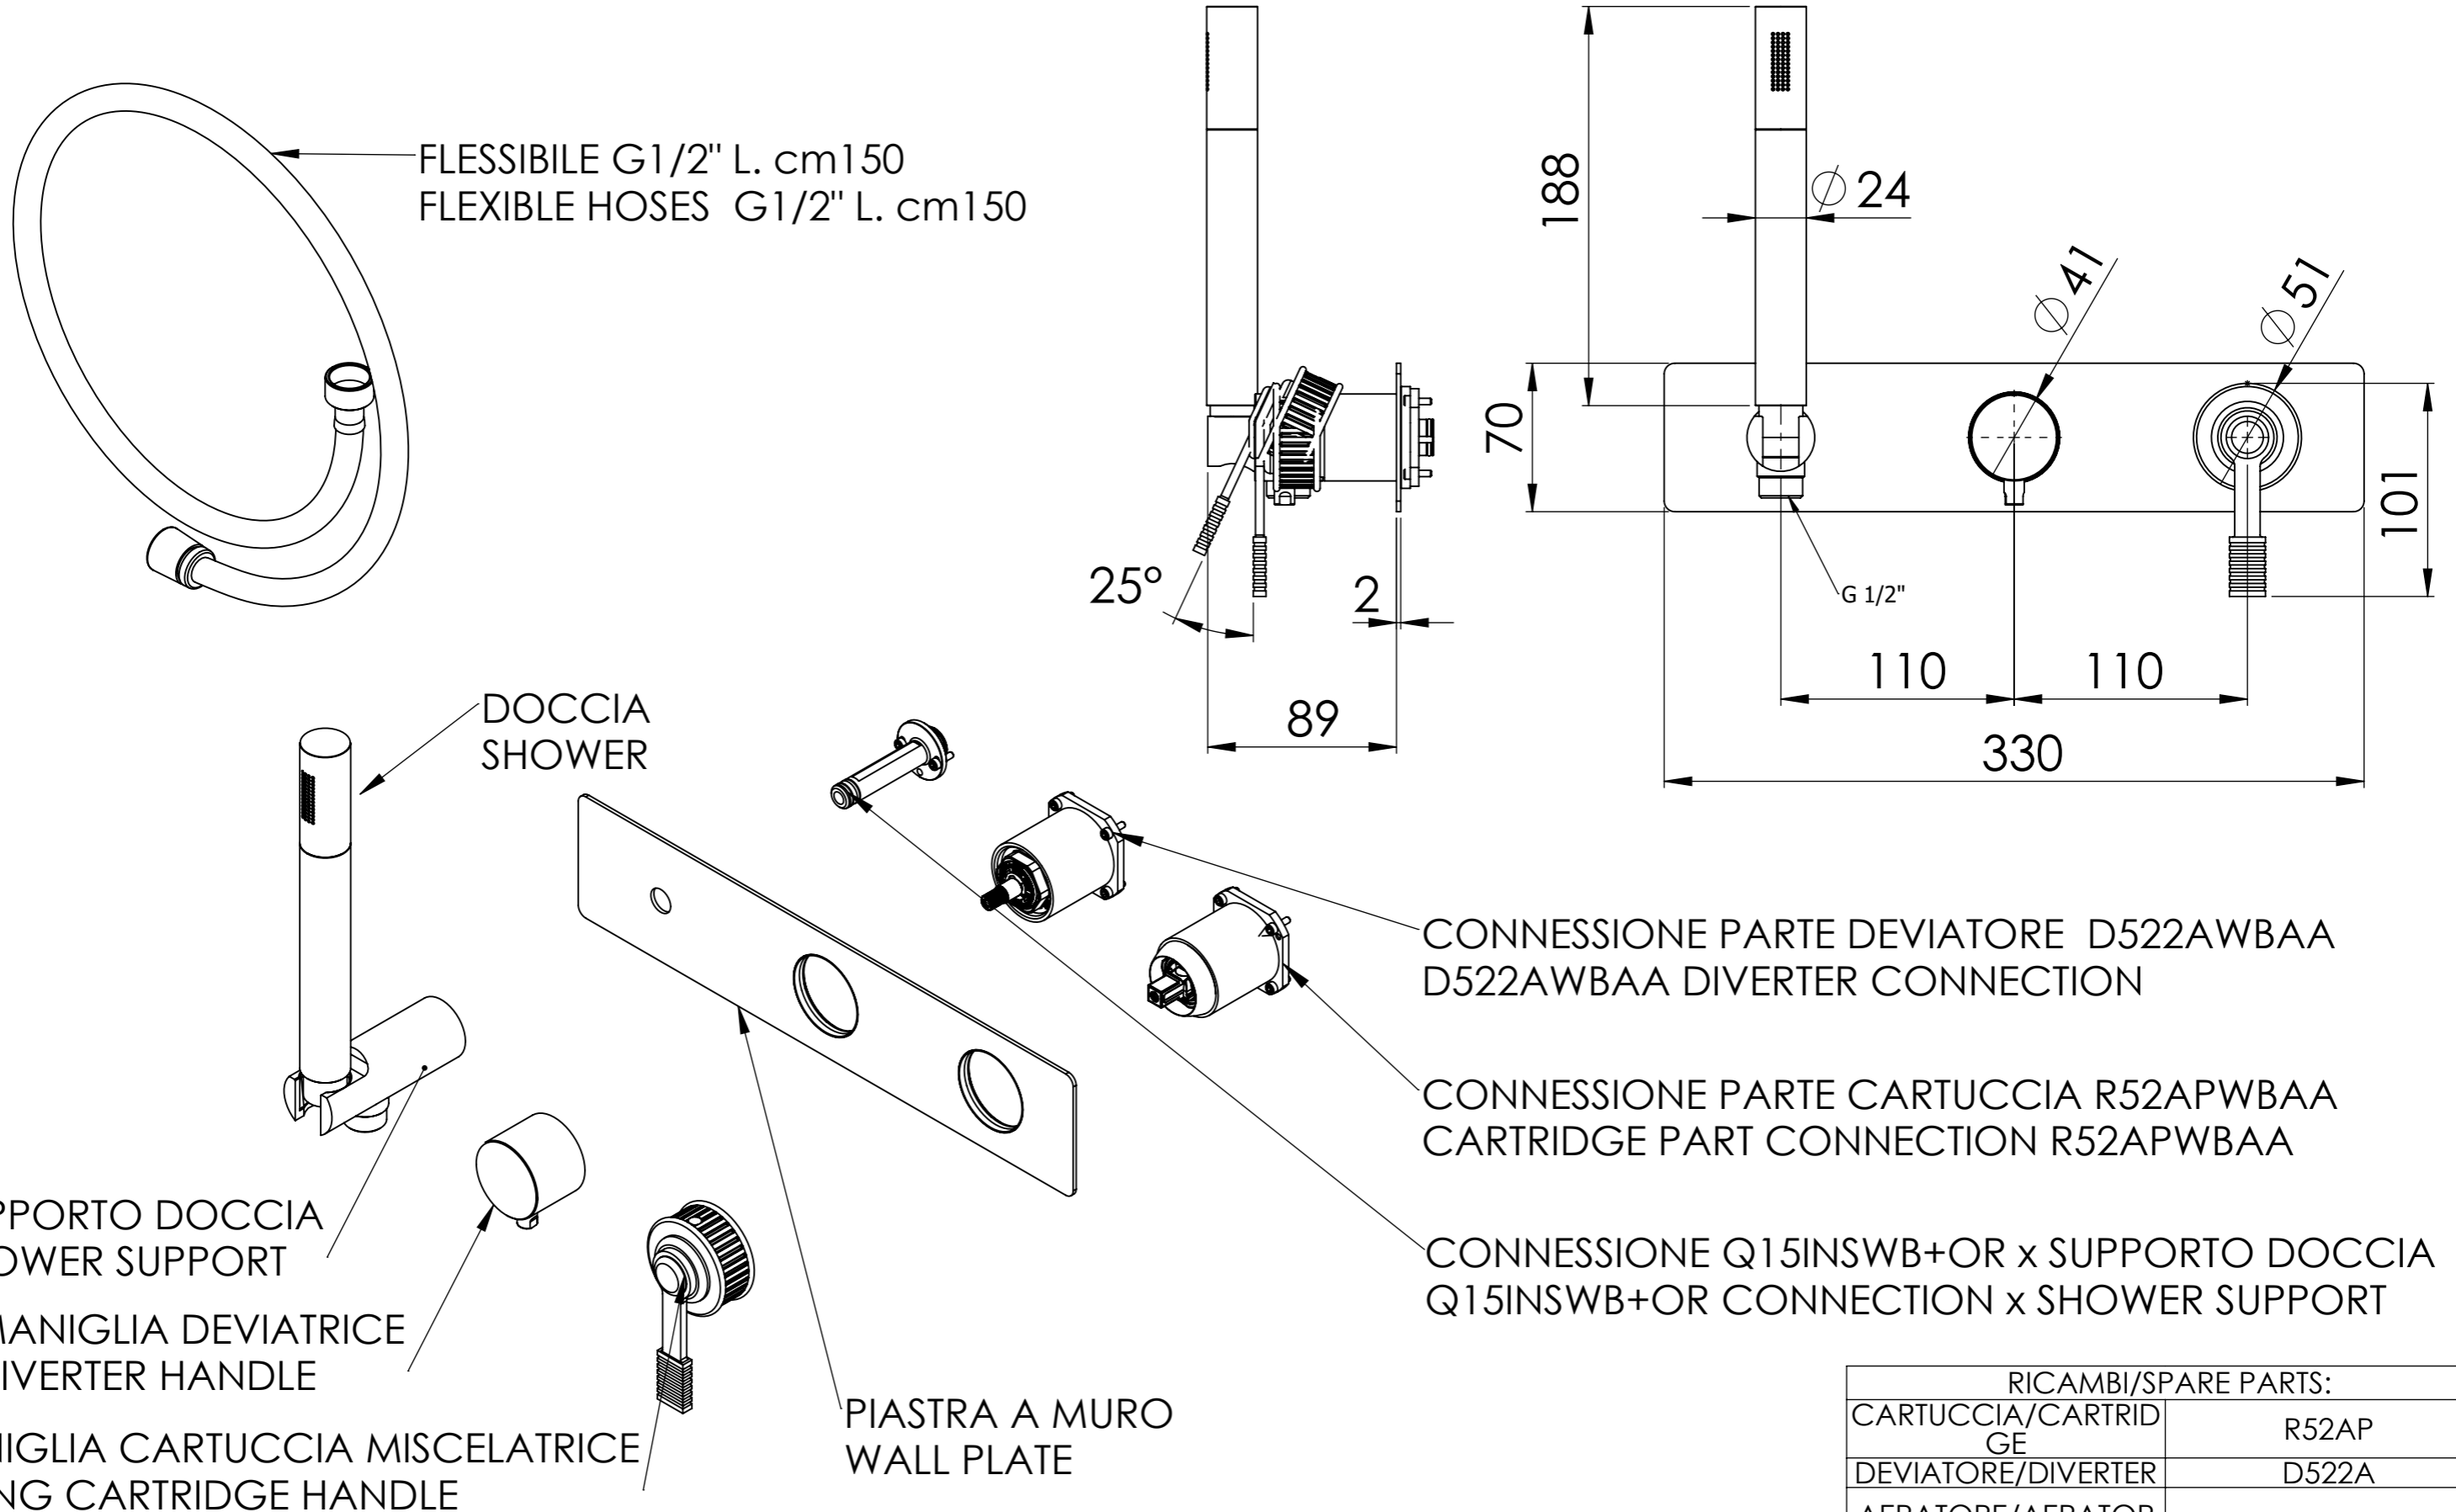

Descrizione: Parti esterne per WBOX, miscelatore monocomando incasso doccia 2 vie. Include supporto doccia, flessibile, doccetta. Da completare con la seconda uscita.

Description: External parts for WBOX, 2 ways built-in shower single lever. Included: shower hand support, flexible, shower hand. To be completed with the second water outlet.

RICAMBI/SPARE PARTS:	
CARTUCCIA/CARTRIDGE	R52AP
DEVIATORE/DIVERTER	D522A
AERATORE/AERATOR	-----