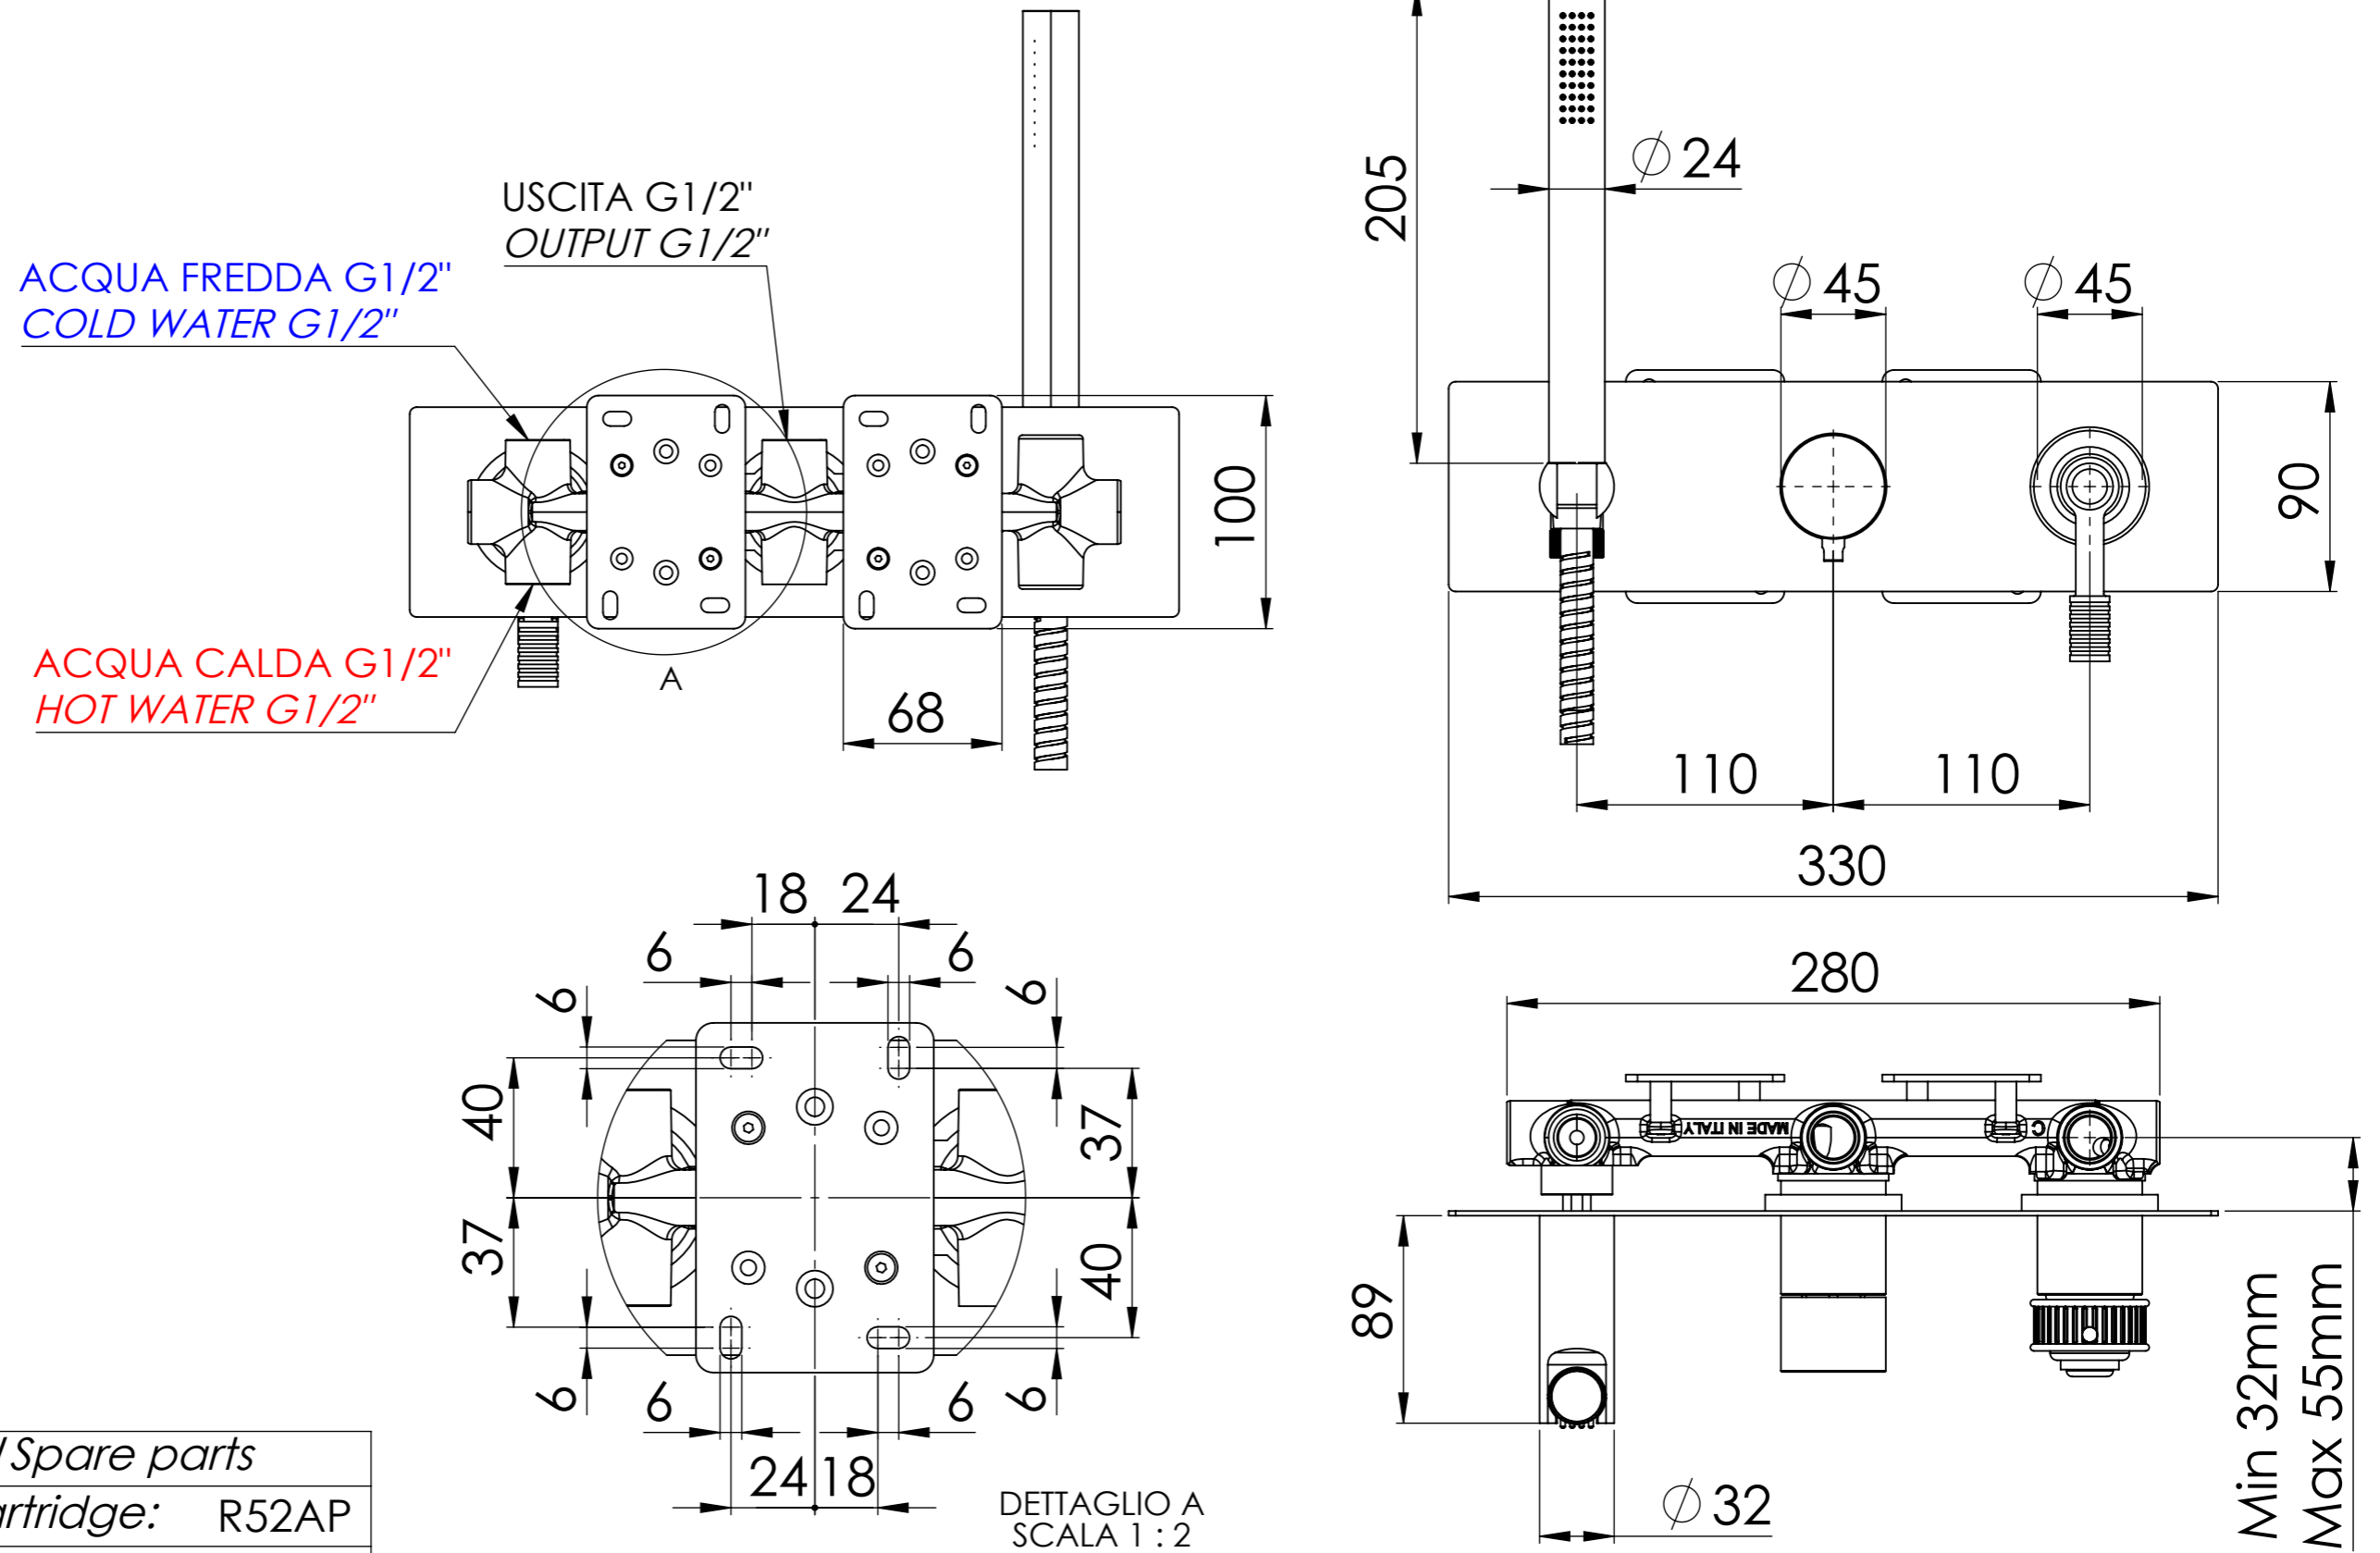

Descrizione: Set miscelatore a incasso 2 vie per vasca/doccia

Description: Built-in single lever mixer with shower kit

Ricambi/Spare parts	
Cartuccia/Cartridge:	R52AP
Deviatore/Diverter:	D522