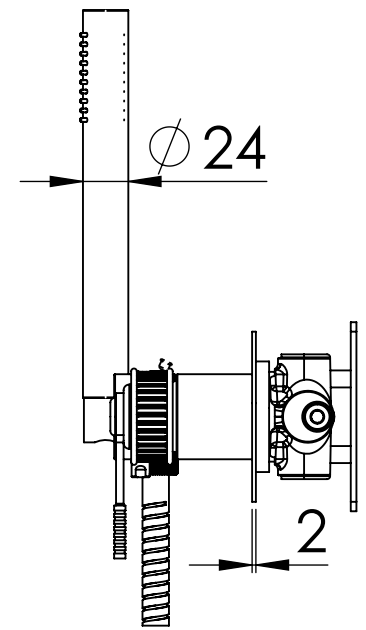

Descrizione: Set miscelatore a incasso tre vie per vasca/doccia piastre separate

Description: Single lever Built-in mixer with three ways diverter and single plates

ACQUA FREDDA G1/2"
COLD WATER G1/2"

USCITA G1/2"
OUTPUT G1/2"

ACQUA CALDA G1/2"
HOT WATER G1/2"

Ricambi/Spare parts
Cartuccia/Cartridge: R52AP
Deviatore/Diverter: D523A