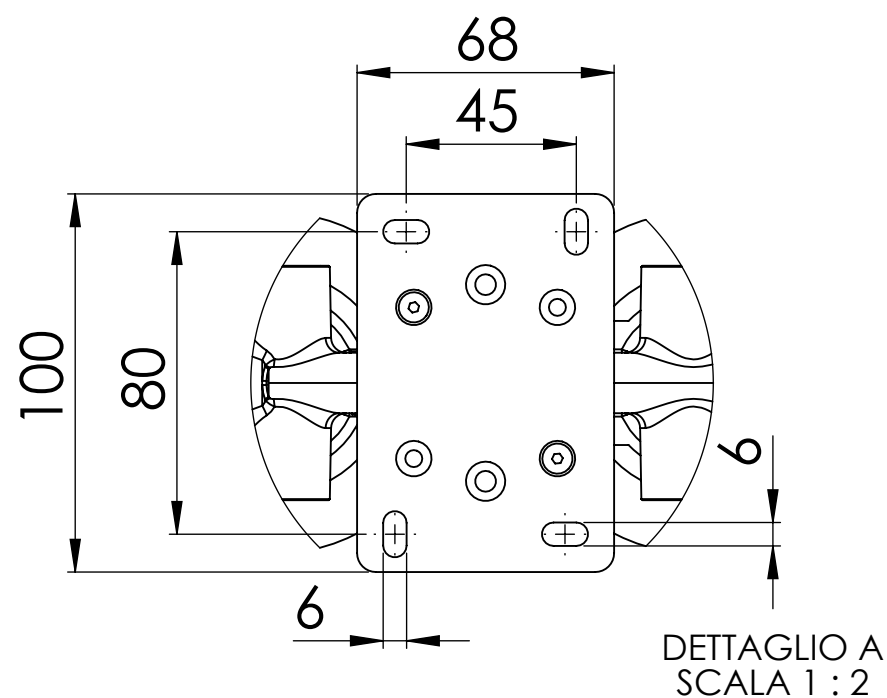

Descrizione: Set miscelatore a incasso tre vie per vasca/doccia piastre separate

Description: Single lever Built-in mixer with three ways diverter and single plates

ACQUA FREDDA G1/2"
COLD WATER G1/2"

USCITA G1/2"
OUTPUT G1/2"

ACQUA CALDA G1/2"
HOT WATER G1/2"

Ricambi/Spare parts
Cartuccia/Cartridge: R52AP
Deviatore/Diverter: D523A