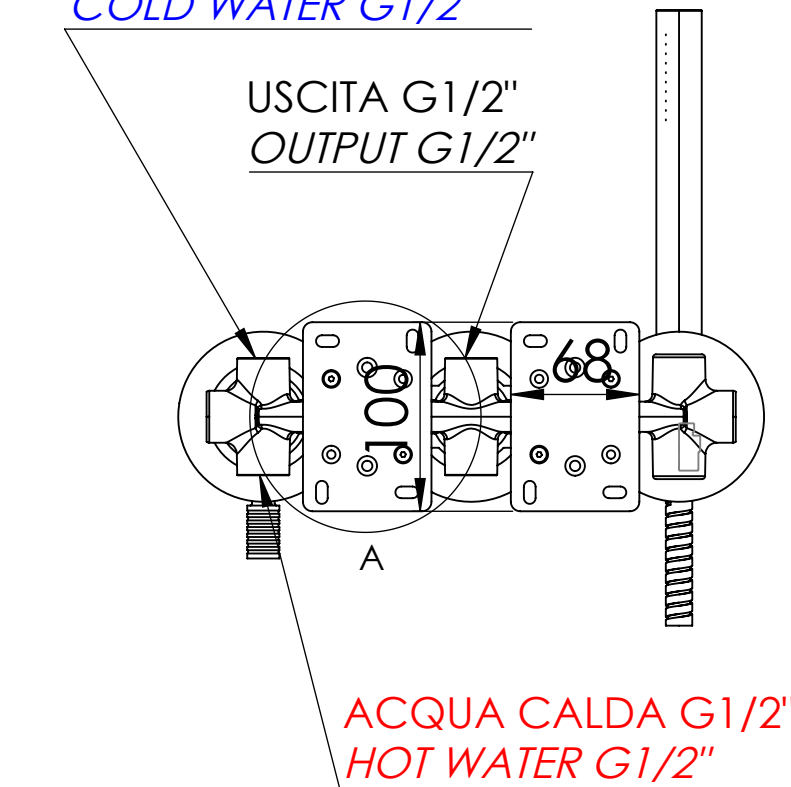

Descrizione: Set miscelatore a incasso tre vie per vasca/doccia piastre separate

Description: Single lever Built-in mixer with three ways diverter and single plates

ACQUA FREDDA G1/2"
COLD WATER G1/2"

USCITA G1/2"
OUTPUT G1/2"

ACQUA CALDA G1/2"
HOT WATER G1/2"

Ricambi/Spare parts
Cartuccia/Cartridge: R52AP
Deviatore/Diverter: D523A