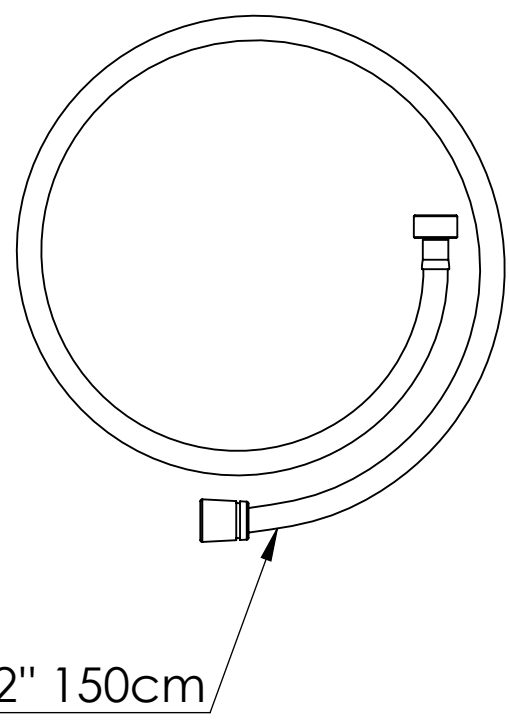

Descrizione: Set miscelatore a incasso tre vie per vasca/doccia piastre separate

Description: Single lever Built-in mixer with three ways diverter and single plates

ACQUA FREDDA G1/2"
COLD WATER G1/2"

USCITA G1/2"
OUTPUT G1/2"

ACQUA CALDA G1/2"
HOT WATER G1/2"

Ricambi/Spare parts
Cartuccia/Cartridge: R52AP
Deviatore/Diverter: D523A