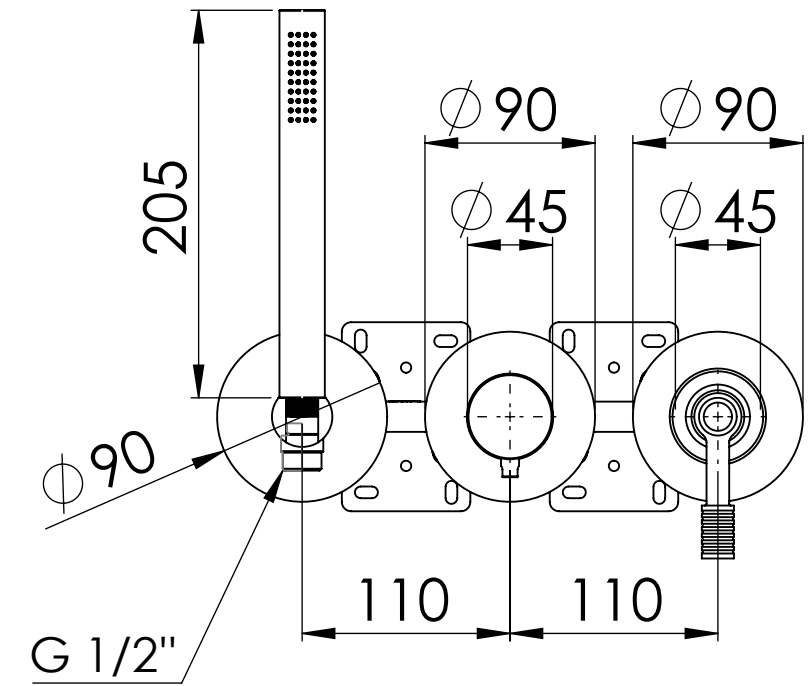

Descrizione: Set miscelatore a incasso tre vie per vasca/doccia piastre separate

Description: Single lever Built-in mixer with three ways diverter and single plates

ACQUA FREDDA G1/2"
COLD WATER G1/2"

USCITA G1/2"
OUTPUT G1/2"

ACQUA CALDA G1/2"
HOT WATER G1/2"

Ricambi/Spare parts
Cartuccia/Cartridge: R52AP
Deviatore/Diverter: D523A