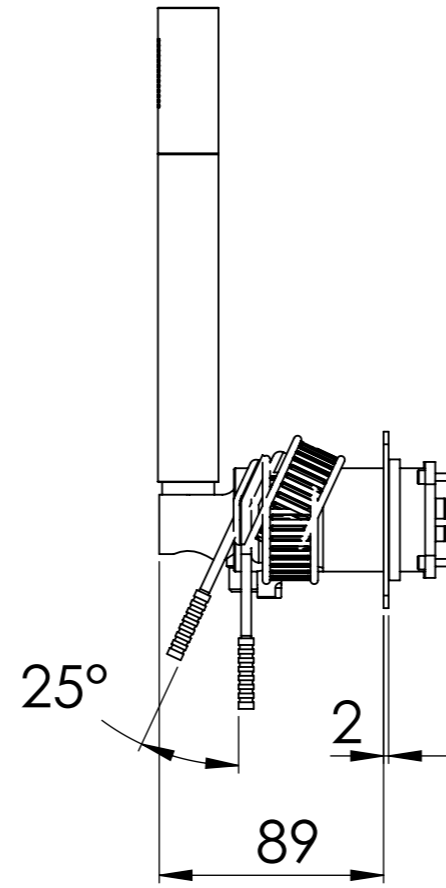

Descrizione: Parti esterne per WBOX, miscelatore monocomando incasso vasca/doccia 3 vie. Include supporto doccia, flessibile, doccetta. Da completare con la seconda e la terza uscita.

Description: External parts for WBOX, 3 ways built-in bath/shower single lever. Included: shower hand support, flexible, shower hand. To be completed with the second and the third water outlet.

FLESSIBILE G1/2" L. cm150
FLEXIBLE HOSES G1/2" L. cm150

DOCCIA
SHOWER

SUPPORTO DOCCIA
SHOWER SUPPORT

MANIGLIA DEVIATRICE
DIVERTER HANDLE

MANIGLIA CARTUCCIA MISCELATRICE
MIXING CARTRIDGE HANDLE

PIASTRA A MURO
WALL PLATE

CONNESSIONE PARTE DEVIATORE D523SWBAA
D523SWBAA DIVERTER CONNECTION

CONNESSIONE PARTE CARTUCCIA R52APWBAA
CARTRIDGE PART CONNECTION R52APWBAA

CONNESSIONE Q15INSWB+OR x SUPPORTO DOCCIA
Q15INSWB+OR CONNECTION x SHOWER SUPPORT

RICAMBI/SPARE PARTS:	
CARTUCCIA/CARTRIDGE	R52AP
DEVIATORE/DIVERTER	D523S
AERATORE/AERATOR	-----