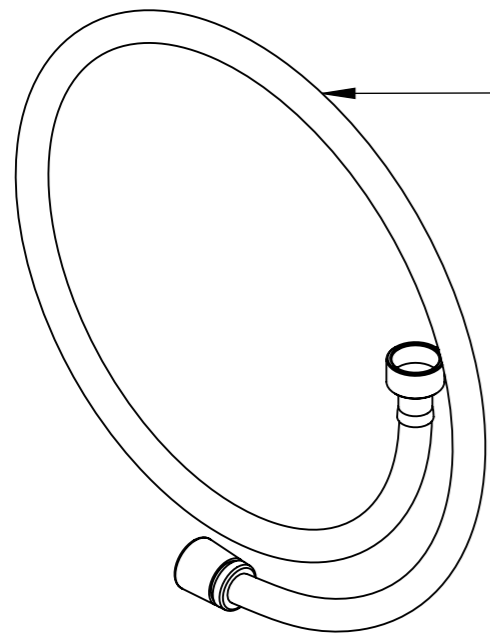

Descrizione: Parti esterne per WBOX, miscelatore monocomando incasso vasca/doccia 3 vie. Include supporto doccia, flessibile, doccetta. Da completare con la seconda e la terza uscita.

Description: External parts for WBOX, 3 ways built-in bath/shower single lever. Included: shower hand support, flexible, shower hand. To be completed with the second and the third water outlet.

FLESSIBILE G1/2" L. cm150
FLEXIBLE HOSES G1/2" L. cm150

DOCCIA
SHOWER

SUPPORTO DOCCIA
SHOWER SUPPORT

MANIGLIA DEVIATRICE
DIVERTER HANDLE

MANIGLIA CARTUCCIA MISCELATRICE
MIXING CARTRIDGE HANDLE

PIASTRA A MURO
WALL PLATE

CONNESSIONE PARTE DEVIATORE D523SWBAA
D523SWBAA DIVERTER CONNECTION

CONNESSIONE PARTE CARTUCCIA R52APWBAA
CARTRIDGE PART CONNECTION R52APWBAA

CONNESSIONE Q15INSWB+OR x SUPPORTO DOCCIA
Q15INSWB+OR CONNECTION x SHOWER SUPPORT

RICAMBI/SPARE PARTS:	
CARTUCCIA/CARTRIDGE	R52AP
DEVIATORE/DIVERTER	D523S
AERATORE/AERATOR	-----