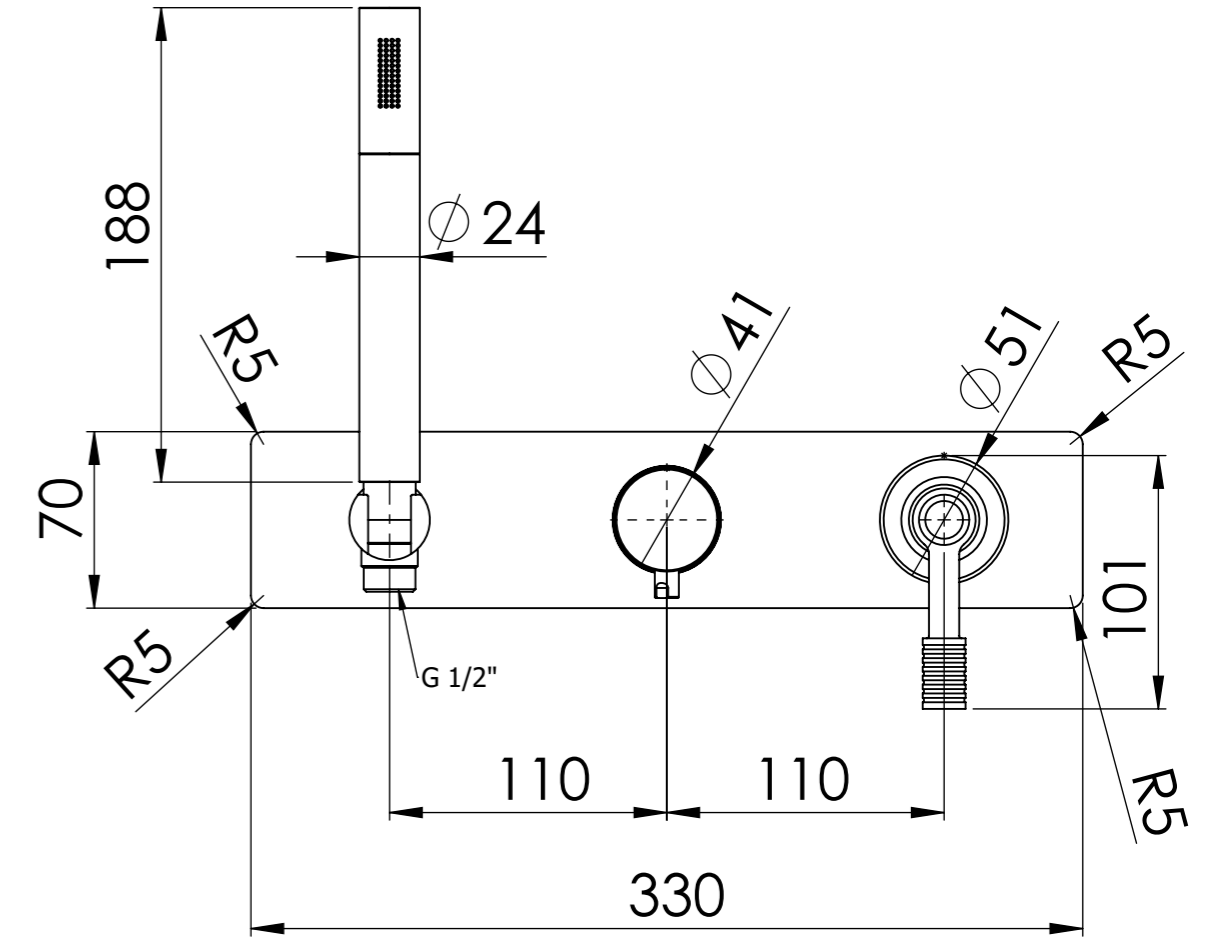

Descrizione: Parti esterne per WBOX, miscelatore monocomando incasso vasca/doccia 3 vie. Include supporto doccia, flessibile, doccetta. Da completare con la seconda e la terza uscita.

Description: External parts for WBOX, 3 ways built-in bath/shower single lever. Included: shower hand support, flexible, shower hand. To be completed with the second and the third water outlet.

FLESSIBILE G1/2" L. cm150
FLEXIBLE HOSES G1/2" L. cm150

DOCCIA
SHOWER

SUPPORTO DOCCIA
SHOWER SUPPORT

MANIGLIA DEVIATRICE
DIVERTER HANDLE

MANIGLIA CARTUCCIA MISCELATRICE
MIXING CARTRIDGE HANDLE

PIASTRA A MURO
WALL PLATE

CONNESSIONE PARTE DEVIATORE D523SWBAA
D523SWBAA DIVERTER CONNECTION

CONNESSIONE PARTE CARTUCCIA R52APWBAA
CARTRIDGE PART CONNECTION R52APWBAA

CONNESSIONE Q15INSWB+OR x SUPPORTO DOCCIA
Q15INSWB+OR CONNECTION x SHOWER SUPPORT

RICAMBI/SPARE PARTS:	
CARTUCCIA/CARTRIDGE	R52AP
DEVIATORE/DIVERTER	D523S
AERATORE/AERATOR	-----