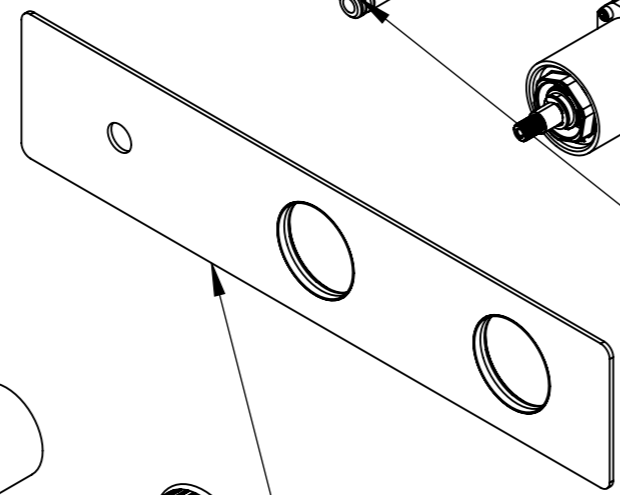

Descrizione: Parti esterne per WBOX, miscelatore monocomando incasso vasca/doccia 3 vie. Include supporto doccia, flessibile, doccetta. Da completare con la seconda e la terza uscita.

Description: External parts for WBOX, 3 ways built-in bath/shower single lever. Included: shower hand support, flexible, shower hand. To be completed with the second and the third water outlet.

FLESSIBILE G1/2" L. cm150
FLEXIBLE HOSES G1/2" L. cm150

DOCCIA
SHOWER

SUPPORTO DOCCIA
SHOWER SUPPORT

MANIGLIA DEVIATRICE
DIVERTER HANDLE

MANIGLIA CARTUCCIA MISCELATRICE
MIXING CARTRIDGE HANDLE

PIASTRA A MURO
WALL PLATE

CONNESSIONE PARTE DEVIATORE D523SWBAA
D523SWBAA DIVERTER CONNECTION

CONNESSIONE PARTE CARTUCCIA R52APWBAA
CARTRIDGE PART CONNECTION R52APWBAA

CONNESSIONE Q15INSWB+OR x SUPPORTO DOCCIA
Q15INSWB+OR CONNECTION x SHOWER SUPPORT