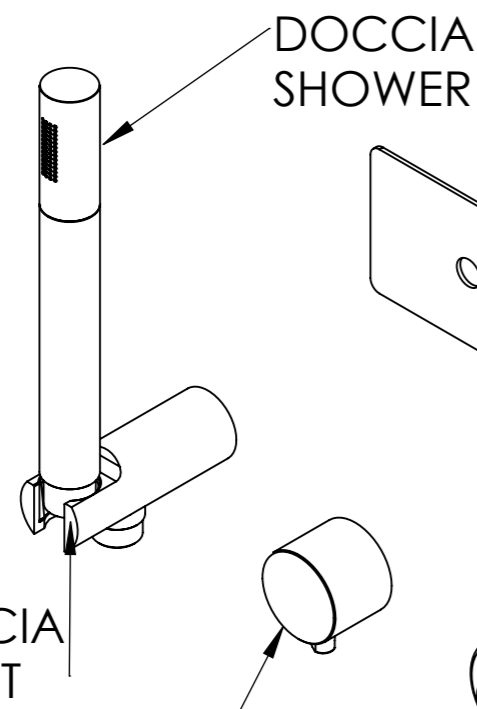

Descrizione: Parti esterne per WBOX, miscelatore monocomando incasso vasca/doccia 3 vie. Include supporto doccia, flessibile, doccetta. Da completare con la seconda e la terza uscita.

Description: External parts for WBOX, 3 ways built-in bath/shower single lever. Included: shower hand support, flexible, shower hand. To be completed with the second and the third water outlet.

FLESSIBILE G1/2" L. cm150
FLEXIBLE HOSES G1/2" L. cm150

DOCCIA
SHOWER

SUPPORTO DOCCIA
SHOWER SUPPORT

MANIGLIA DEVIATRICE
DIVERTER HANDLE

MANIGLIA CARTUCCIA MISCELATRICE
MIXING CARTRIDGE HANDLE

PIASTRA A MURO
WALL PLATE

CONNESSIONE PARTE DEVIATORE D523SWBAA
D523SWBAA DIVERTER CONNECTION

CONNESSIONE PARTE CARTUCCIA R52APWBAA
CARTRIDGE PART CONNECTION R52APWBAA

CONNESSIONE Q15INSWB+OR x SUPPORTO DOCCIA
Q15INSWB+OR CONNECTION x SHOWER SUPPORT

RICAMBI/SPARE PARTS:	
CARTUCCIA/CARTRIDGE	R52AP
DEVIATORE/DIVERTER	D523S
AERATORE/AERATOR	-----