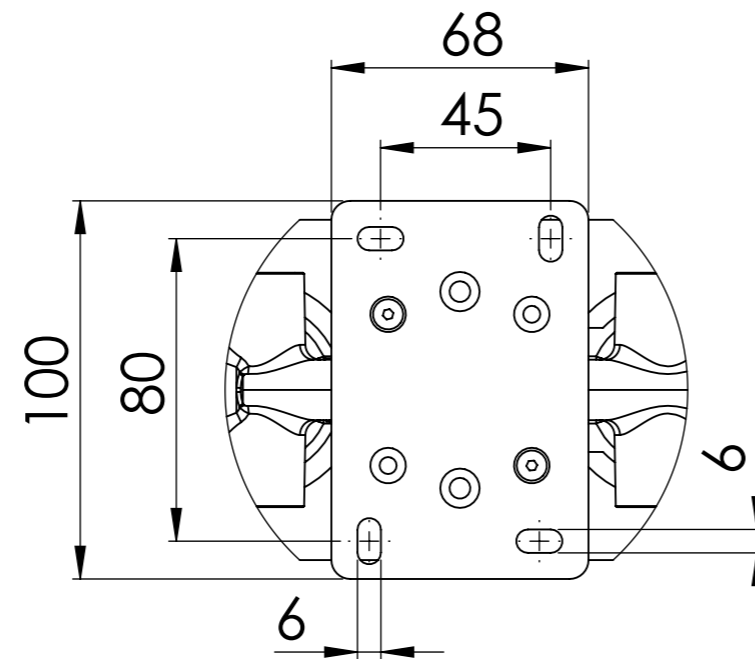

Descrizione: Set miscelatore a incasso tre vie per vasca/doccia

Description: Built-in single lever mixer with shower kit

DETTAGLIO A
SCALA 1 : 2

Ricambi/Spare parts	
Cartuccia/Cartridge:	R52AP
Deviatore/Diverter:	D522