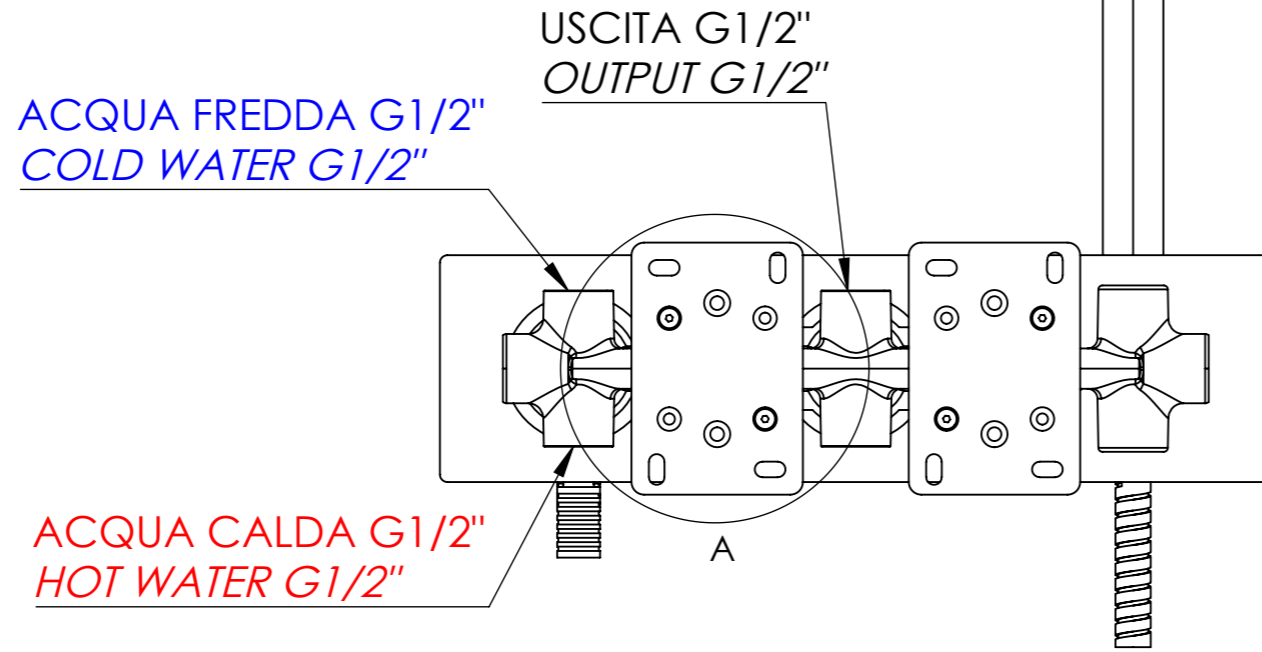

Descrizione: Set miscelatore a incasso tre vie per vasca/doccia

Description: Built-in single lever mixer with shower kit

DETTAGLIO A
SCALA 1 : 2

Ricambi/Spare parts	
Cartuccia/Cartridge:	R52AP
Deviatore/Diverter:	D522