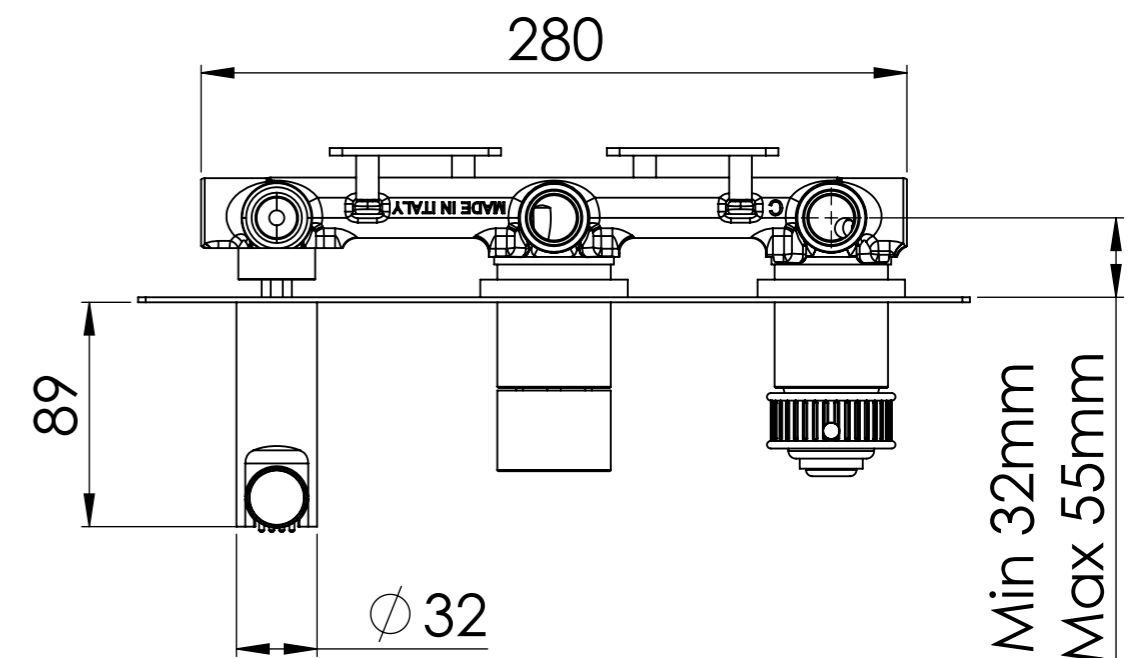

Descrizione: Set miscelatore a incasso tre vie per vasca/doccia

Description: Built-in single lever mixer with shower kit

DETTAGLIO A
SCALA 1 : 2

Ricambi/Spare parts	
Cartuccia/Cartridge:	R52AP
Deviatore/Diverter:	D522