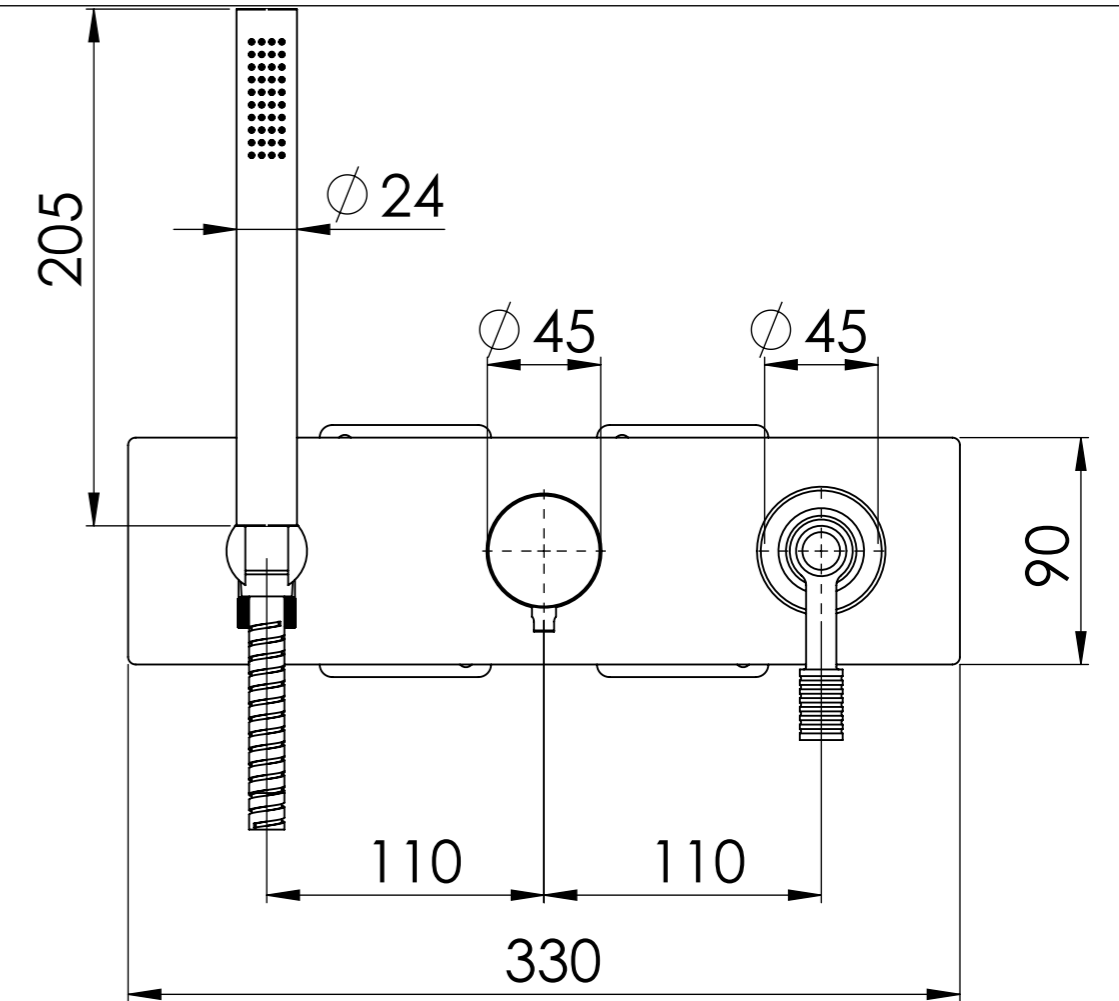

Descrizione: Set miscelatore a incasso tre vie per vasca/doccia

Description: Built-in single lever mixer with shower kit

DETTAGLIO A
SCALA 1 : 2

Ricambi/Spare parts	
Cartuccia/Cartridge:	R52AP
Deviatore/Diverter:	D522