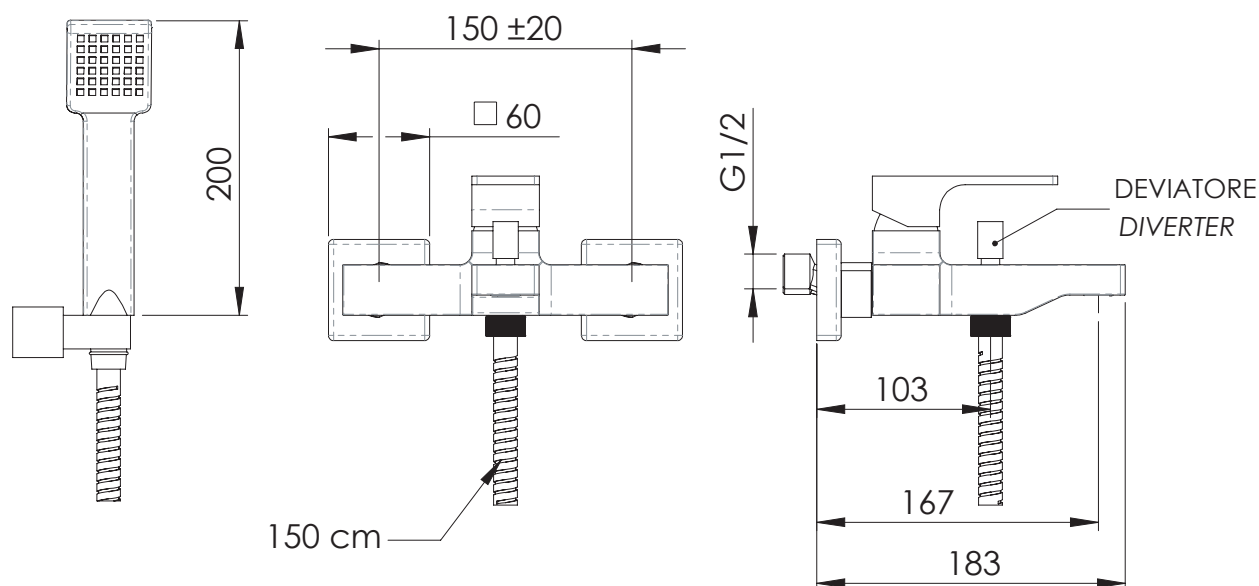

REMER

RUBINETTERIE

SERIE
SERIES

ABSOLUTE

CODICE
CODE

AU02

IMMAGINE - IMAGE

DESCRIZIONE - DESCRIPTION

Miscelatore monocomando vasca esterno con kit doccia e flessibile cm 150.

Exposed single-lever bath mixer with shower kit and flexible hose cm 150

SCHEDA TECNICA - TECHNICAL FEATURES

CARATTERISTICHE - FEATURES