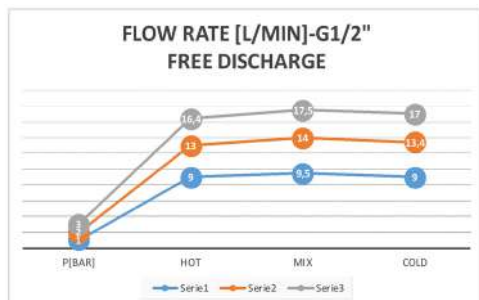

CARATTERISTICHE - FEATURES

Disponibile in Finitura
Available in Finishing

2 Vie
2 Ways

REMER Rubinetterie S.p.A.

Via Leonardo Da Vinci, 83 - 20062 Cassano d'Adda (MI) - Italy - Tel. +39 0363 364211 - info@remer.eu - www.remer.eu