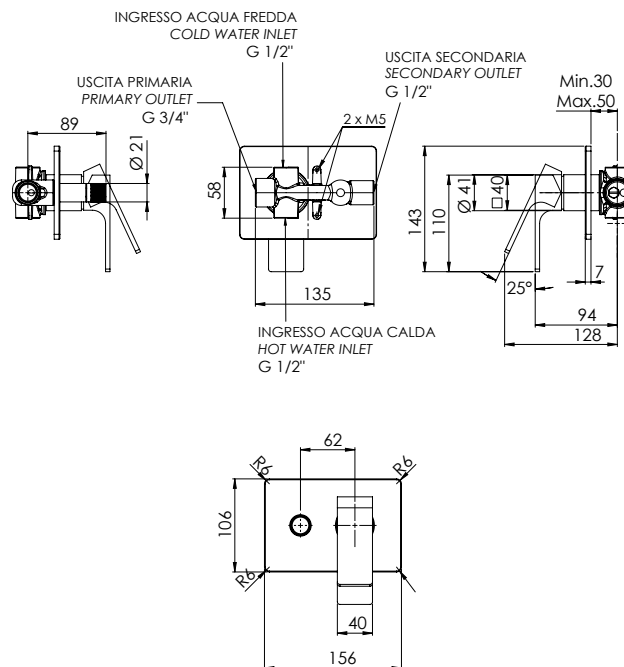

### DESCRIZIONE - DESCRIPTION

Miscelatore a incasso per vasca/doccia con deviatore a 2 vie con vitone ceramico, su piastra rettangolare, montaggio orizzontale. Per selezionare l'uscita desiderata, la manopola del deviatore deve essere ruotata da una posizione all'altra.

Built-in bath/shower mixer with 2-way diverter with ceramic head valve, on rectangular plate, horizontal mounting. To select the desired output, the diverter knob must be turned from one position to the other.