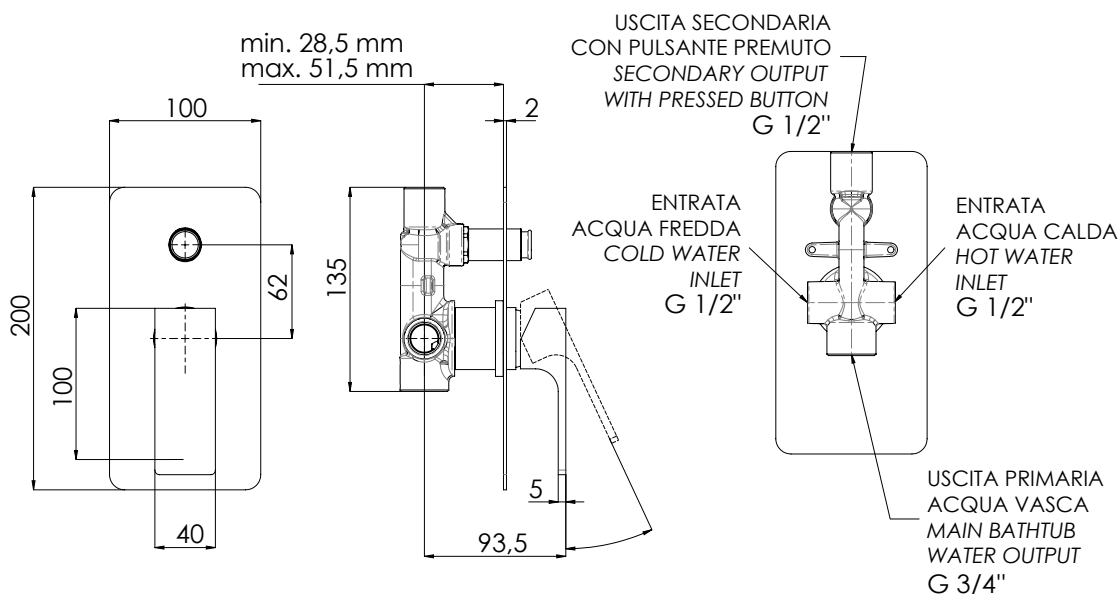

Miscelatore monocomando vasca/doccia da incasso con deviatore.

Built-in bath/shower single-lever mixer with diverter.

SCHEDA TECNICA - TECHNICAL FEATURES

CARATTERISTICHE - FEATURES

Disponibile in Finitura
Available in Finishing