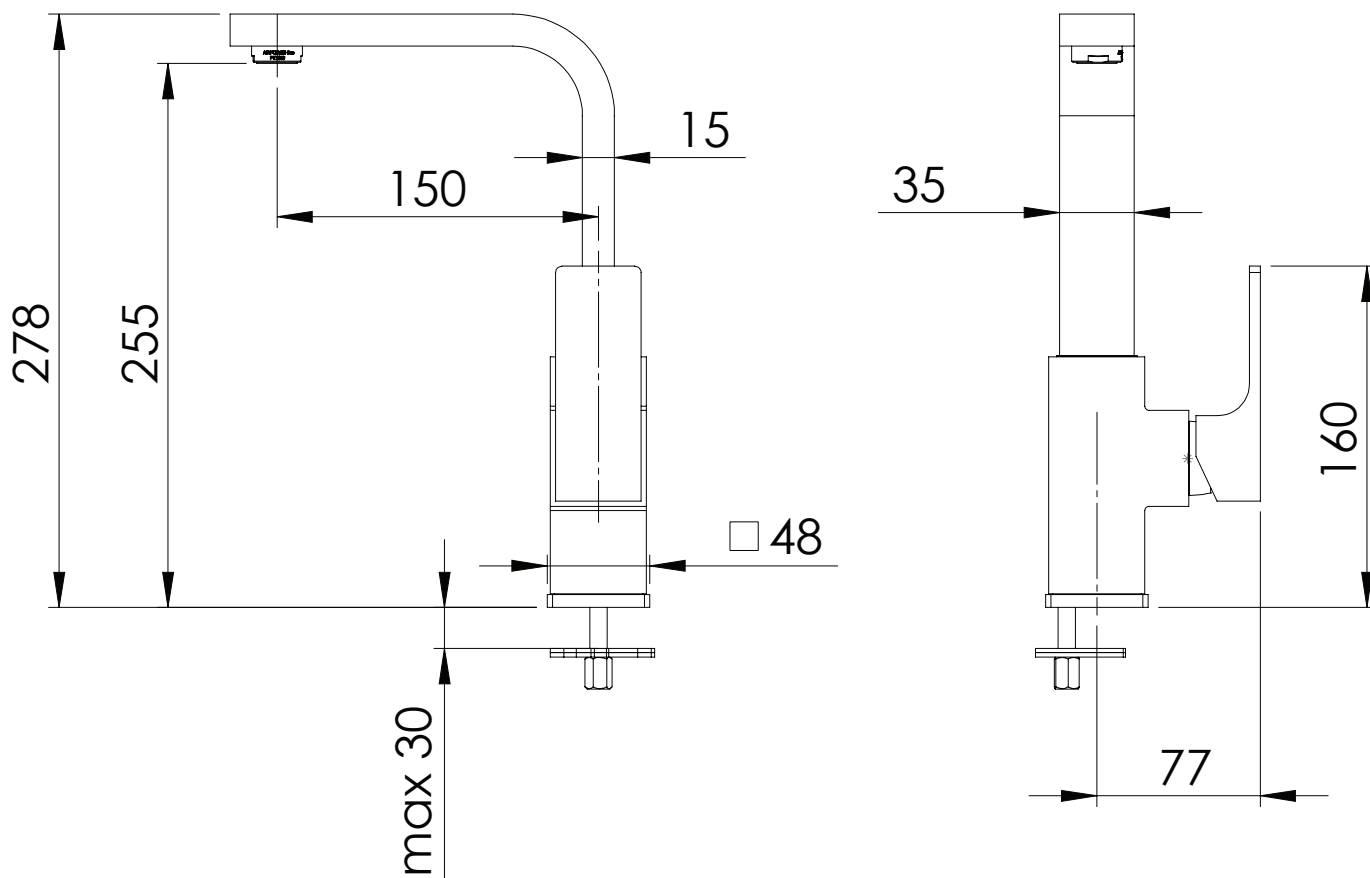

REMER

RUBINETTERIE

SERIE
SERIES

ABSOLUTE

CODICE
CODE

AU10G

IMMAGINE - IMAGE

DESCRIZIONE - DESCRIPTION

Miscelatore monocomando lavabo, con canna corta a "U" e scarico click-clack quadrato con troppo pieno.

Single-lever one-hole sink mixer, with short "U" spout, with squared click-clack waste with overflow.

SCHEDA TECNICA - TECHNICAL FEATURES

CARATTERISTICHE - FEATURES

Disponibile in finitura
Available in Finish

Bocca Girevole
Swivel Spout

Con Click-Clack con Troppo Pieno
With Click-Clack with Overflow

COMPONENTI - COMPONENTS