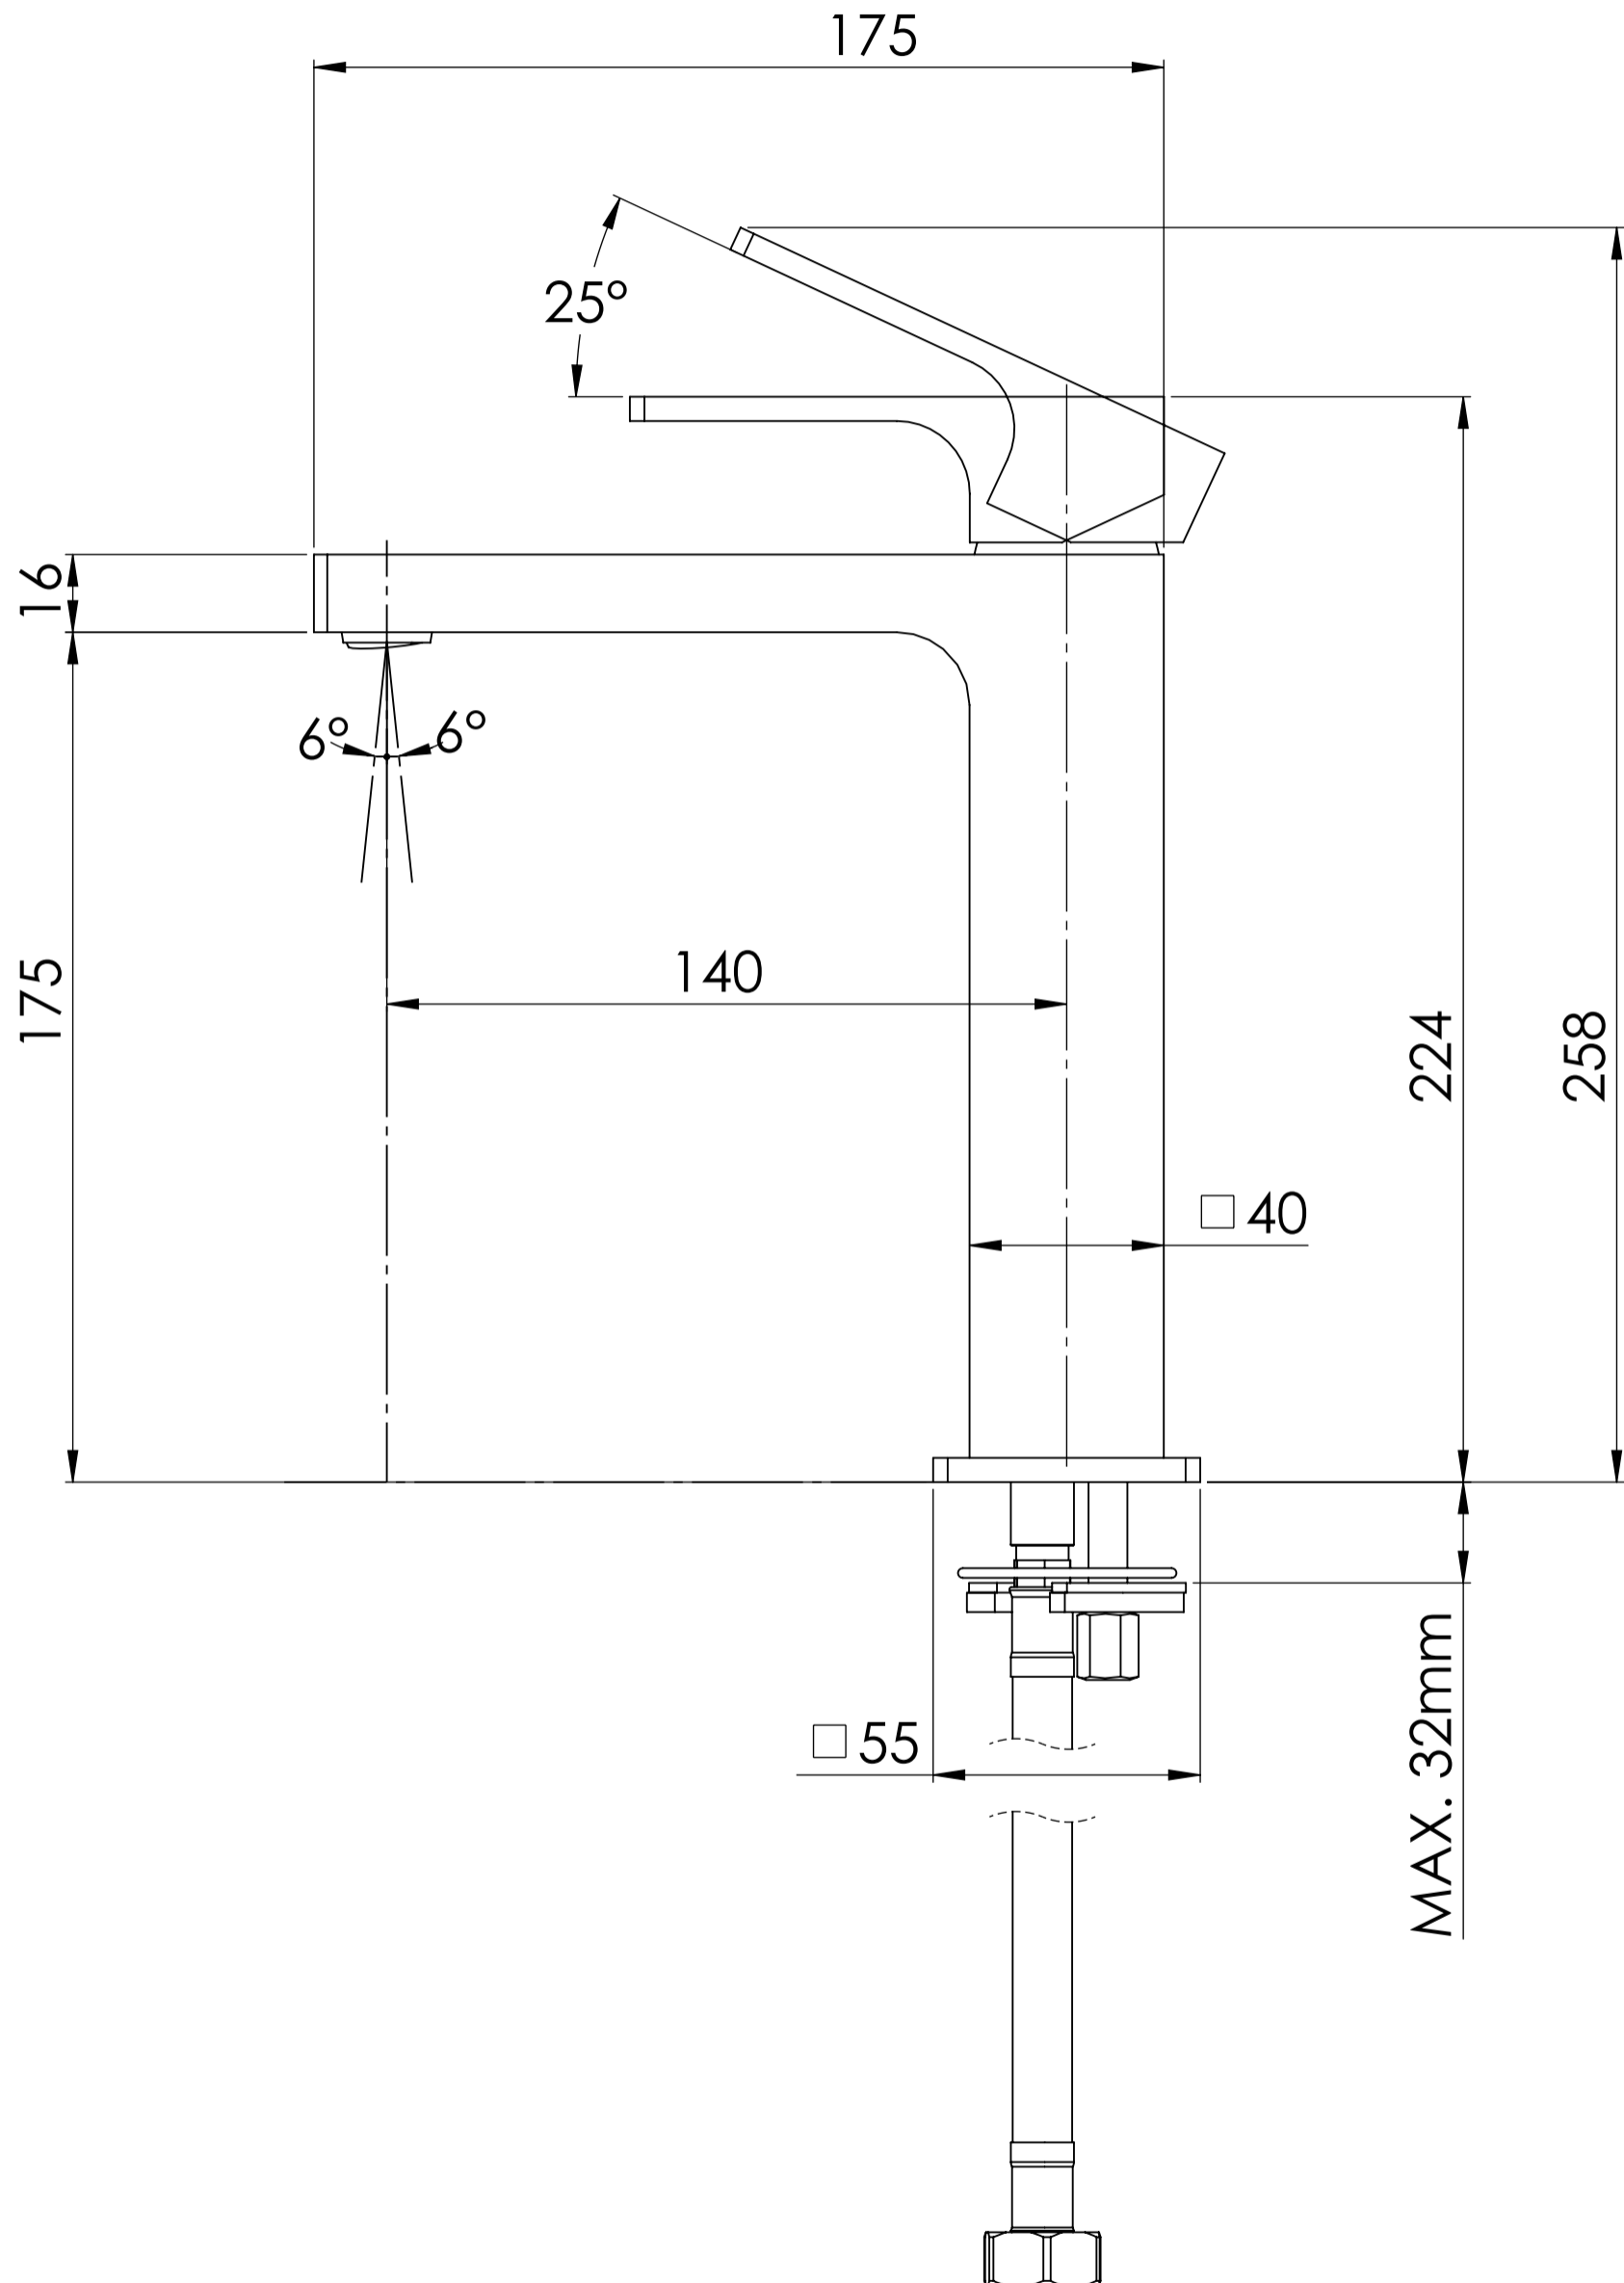

Descrizione: Miscelatore monocomando per lavabo, modello "A" altezza media, senza scarico e senza foro sul corpo

Description: Single-lever basin mixer, model "A" medium height, without pop-up waste and without body hole

RICAMBI/SPARE PARTS:

CARTUCCIA/CARTRIDGE	W50
DEVIATORE/DIVERTER	-
AERATORE/AERATOR	83FLBA