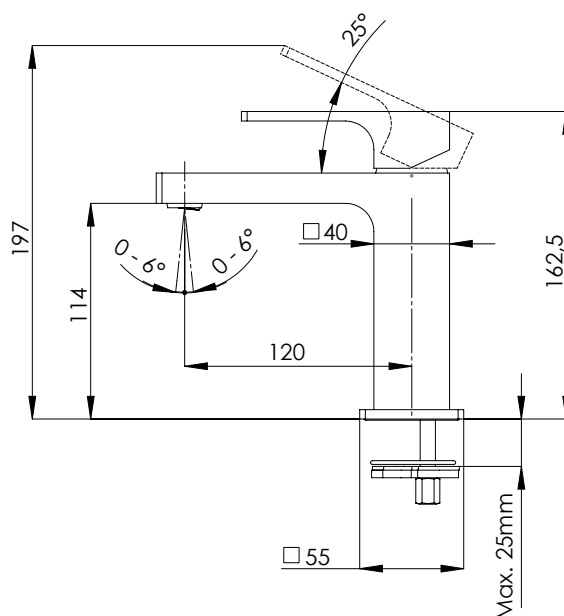

REMER

RUBINETTERIE

SERIE
SERIES

ABSOLUTE

CODICE
CODE

AU12

IMMAGINE - IMAGE

SCHEMA TECNICA - TECHNICAL FEATURES

DESCRIZIONE - DESCRIPTION

Miscelatore monocomando lavabo senza scarico e senza foro sul corpo.

Single-lever basin mixer without waste and without body hole.

CARATTERISTICHE - FEATURES

Disponibile in Finitura
Available in Finishing