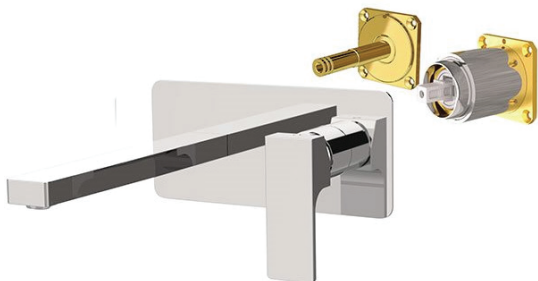

REMER

RUBINETTERIE

SERIE
SERIES

CODICE
CODE

BOX INCASSO BUILT-IN BOX AU15LKB

IMMAGINE - IMAGE

DESCRIZIONE - DESCRIPTION

Miscelatore monocomando a incasso per lavabo, SERIE ABSOLUTE, con piastra in ottone cromato e bocca 23 cm, da abbinare al box incasso art. RR BOX 15. Cartuccia \varnothing 35 mm.

Built-in basin single-lever mixer, ABSOLUTE series, with horizontal wall flange in c.p. brass and spout cm. 23, to be combined with the built-in box art. RRBOX15. Cartridge \varnothing 35 mm.

SCHEDA TECNICA - TECHNICAL FEATURES