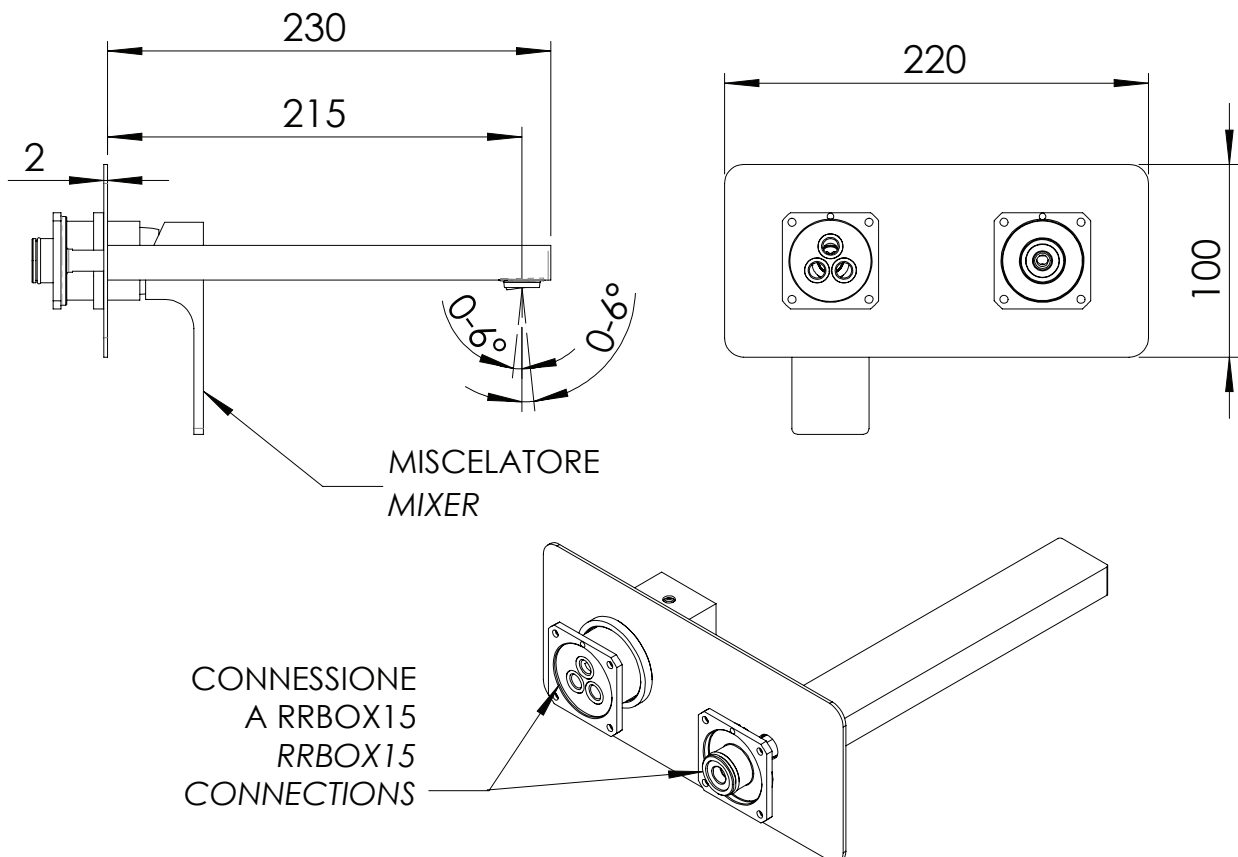

REMER

RUBINETTERIE

SERIE
SERIES

CODICE
CODE

BOX INCASSO BUILT-IN BOX AU15LKB

IMMAGINE - IMAGE

DESCRIZIONE - DESCRIPTION

Miscelatore monocomando a incasso per lavabo, SERIE ABSOLUTE, con piastra in ottone cromato e bocca 23 cm, da abbinare al box incasso art. RR BOX 15. Cartuccia \varnothing 35 mm.

Built-in basin single-lever mixer, ABSOLUTE series, with horizontal wall flange in c.p. brass and spout cm. 23, to be combined with the built-in box art. RRBOX15. Cartridge \varnothing 35 mm.

SCHEDA TECNICA - TECHNICAL FEATURES