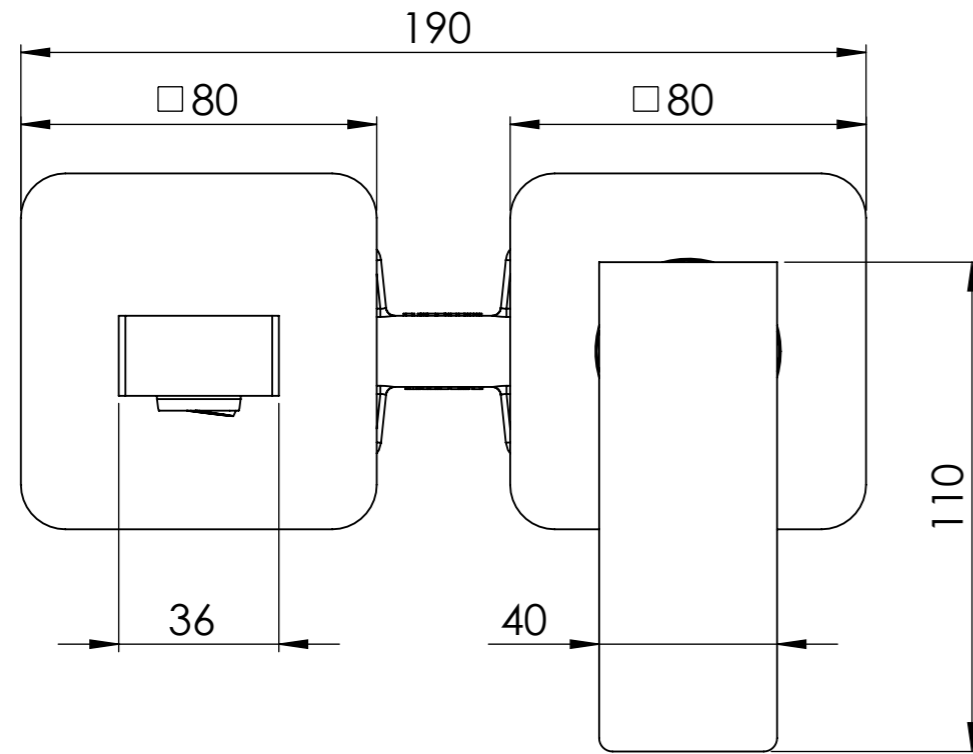

Descrizione: Miscelatore monocomando da incasso

Description: Single lever Built-in mixer

ACQUA FREDDA G1/2"
COLD WATER G1/2"

ACQUA CALDA G1/2"
HOT WATER G1/2"