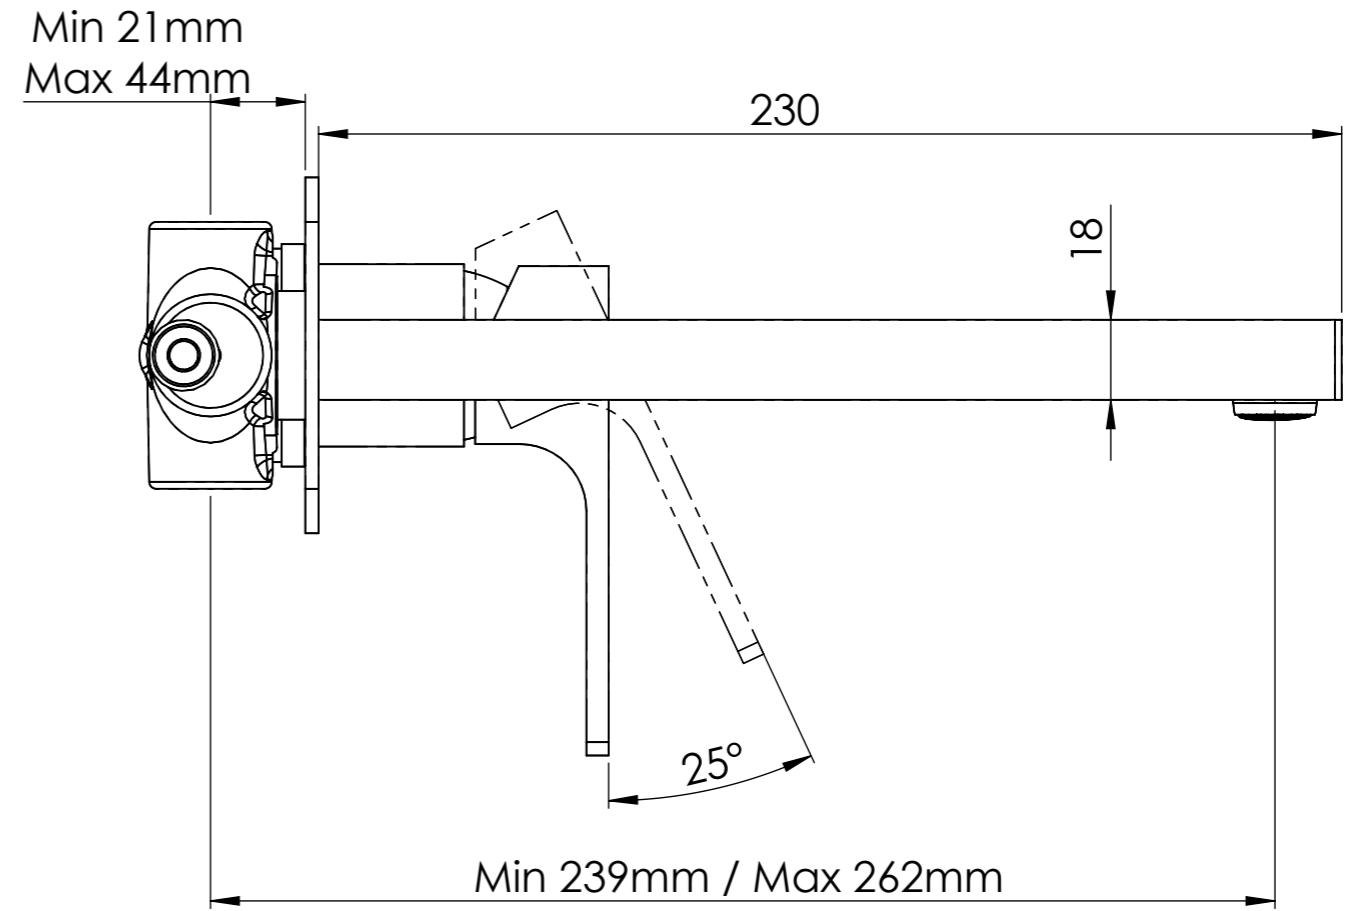

Descrizione: Miscelatore monocomando da incasso

Description: Single lever Built-in mixer

ACQUA FREDDA G1/2"
COLD WATER G1/2"

ACQUA CALDA G1/2"
HOT WATER G1/2"