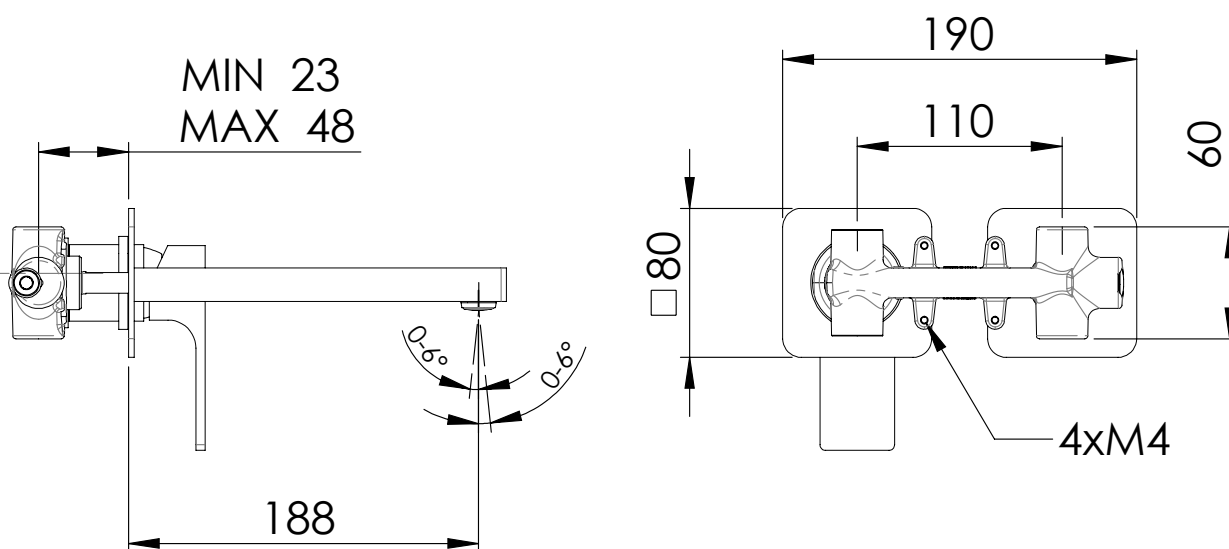

REMER

RUBINETTERIE

SERIE
SERIES

ABSOLUTE

CODICE
CODE

AU15P

IMMAGINE - IMAGE

DESCRIZIONE - DESCRIPTION

Miscelatore monocomando a incasso per lavabo, in ottone..

Built-in basin single-lever mixer with horizontal wall flange in chrome plated brass.

SCHEDA TECNICA - TECHNICAL FEATURES

ACQUA FREDDA
COLD WATER
G1/2