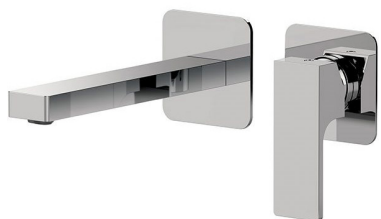

REMER

RUBINETTERIE

SERIE
SERIES

ABSOLUTE

CODICE
CODE

AU15P

IMMAGINE - IMAGE

DESCRIZIONE - DESCRIPTION

Miscelatore monocomando a incasso per lavabo, in ottone..

Built-in basin single-lever mixer with horizontal wall flange in chrome plated brass.

SCHEDA TECNICA - TECHNICAL FEATURES

ACQUA FREDDA
COLD WATER
G1/2

ACQUA CALDA
HOT WATER
G1/2

CARATTERISTICHE - FEATURES

Disponibile in Finitura
Available in Finishing

Perfect Tune
Perfect Tune

COMPONENTI - COMPONENTS

Cartuccia R52
Cartridge R52

Aeratore 83FLBA
Aerator 83FLBA