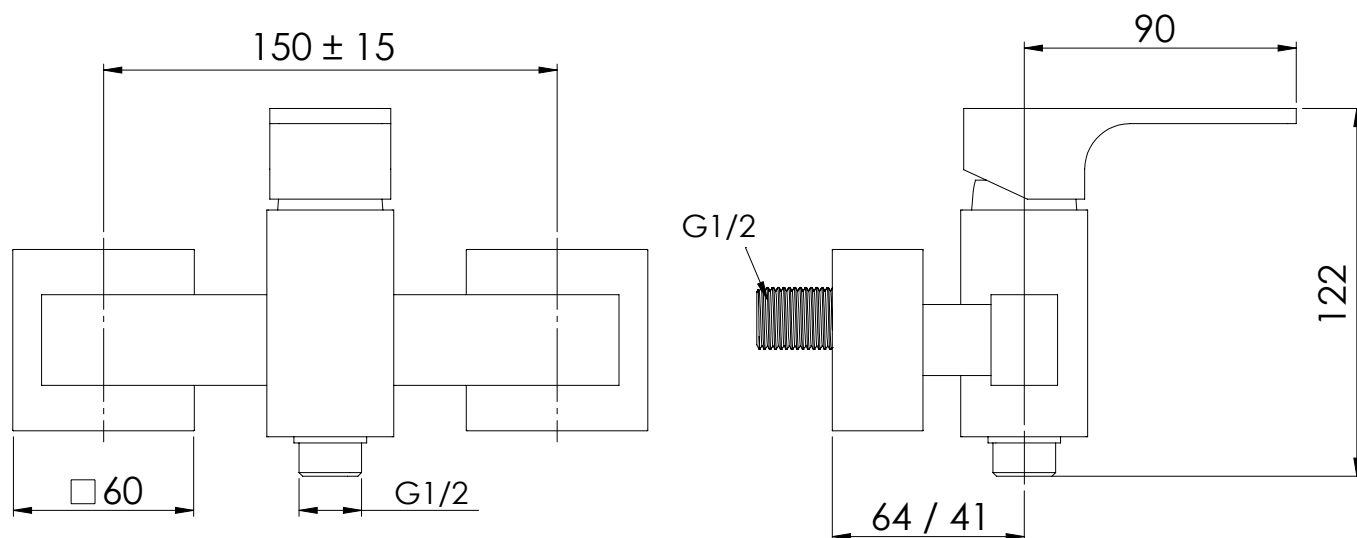

# AU31

IMMAGINE - IMAGE

DESCRIZIONE - DESCRIPTION

Miscelatore monocomando doccia esterno senza kit doccia.

Wall mounted single-lever shower mixer without shower kit.

SCHEDA TECNICA - TECHNICAL FEATURES

CARATTERISTICHE - FEATURES