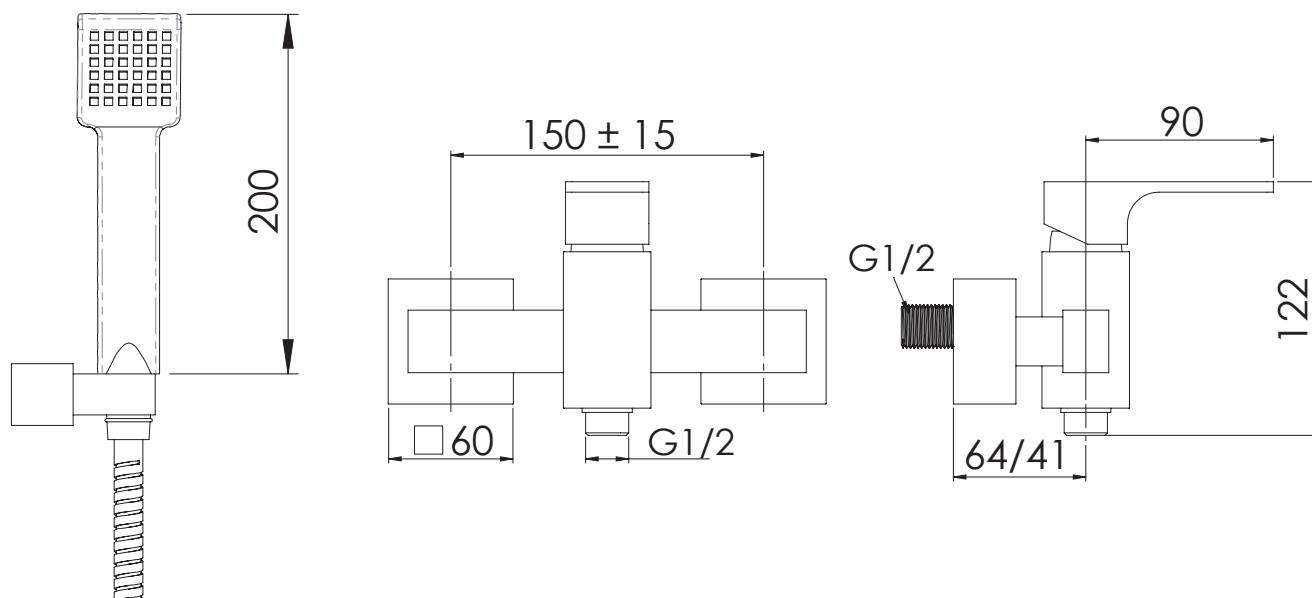

REMER

RUBINETTERIE

SERIE
SERIES

ABSOLUTE

CODICE
CODE

AU39

IMMAGINE - IMAGE

DESCRIZIONE - DESCRIPTION

Miscelatore monocomando doccia esterno con kit doccia.

Wall mounted single-lever shower mixer with shower kit.

SCHEDA TECNICA - TECHNICAL FEATURES

CARATTERISTICHE - FEATURES

Flessibile Lungo 150 cm
Flexible Length 150 cm