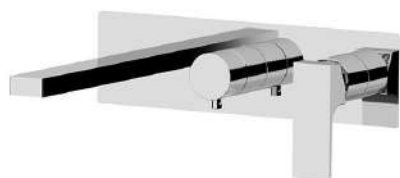

REMER

RUBINETTERIE

SERIE
SERIES

ABSOLUTE

CODICE
CODE

AU54D2

IMMAGINE - IMAGE