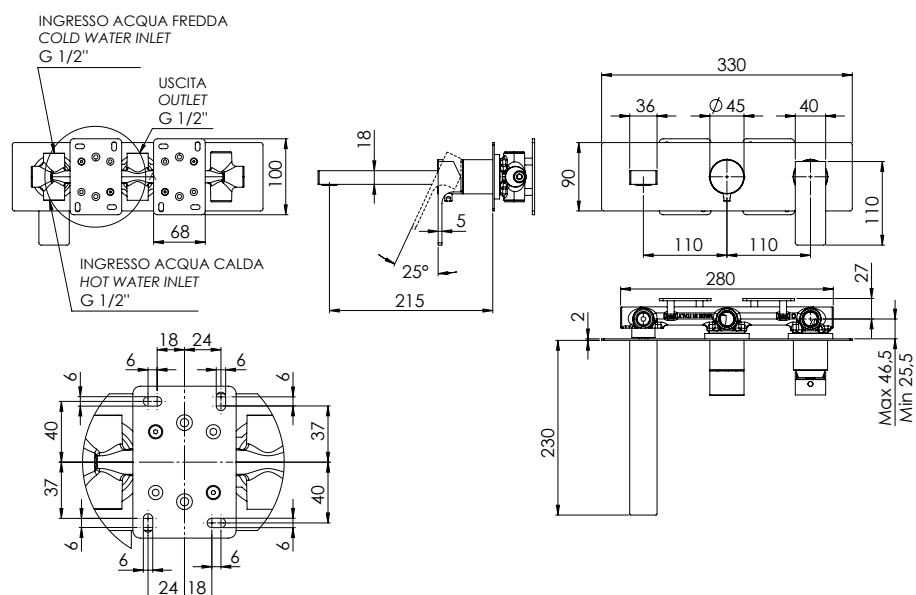

REMER

RUBINETTERIE

SERIE
SERIES

ABSOLUTE

CODICE
CODE

AU54D2

IMMAGINE - IMAGE

DESCRIZIONE - DESCRIPTION

Set miscelatore a incasso a 2 vie per vasca/doccia su piastra unica rettangolare ultra-piatta, include miscelatore monocomando, deviatore a 2 uscite, bocca a muro. Da completare con la seconda uscita.

2-way built-in mixer set for bathtub / shower on single ultra-flat rectangular plate, including single-lever mixer, 2-way diverter, wall spout. To be completed with the second water outlet.

SCHEDA TECNICA - TECHNICAL FEATURES