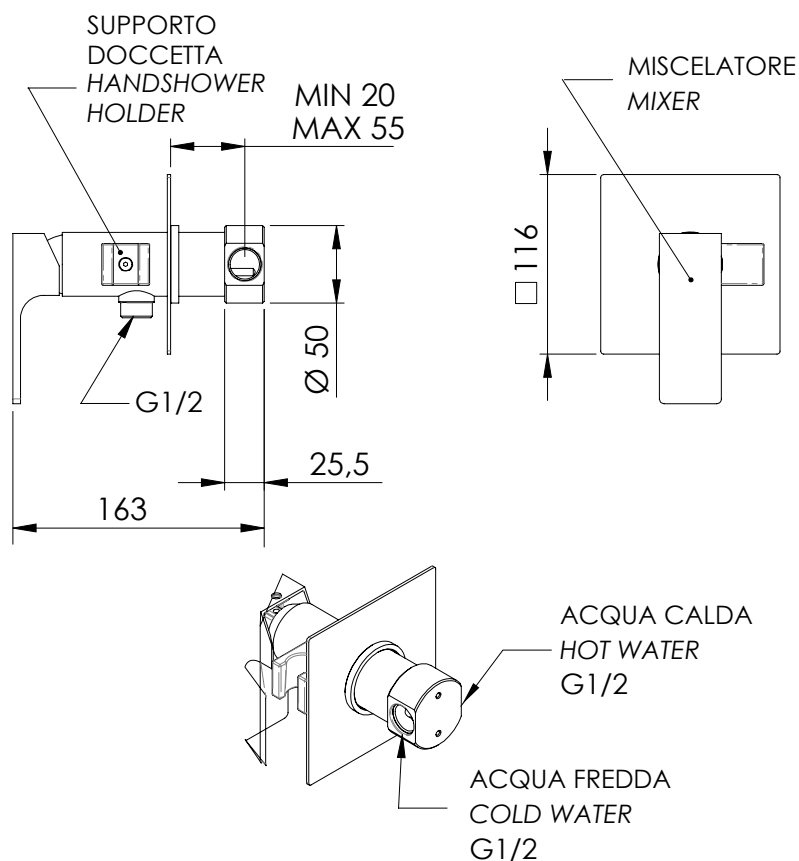

REMER

RUBINETTERIE

SERIE
SERIES

ABSOLUTE

CODICE
CODE

AU65B

IMMAGINE - IMAGE

DESCRIZIONE - DESCRIPTION

Miscelatore incasso per shut-off serie absolute senza set doccia, su piastra in ottone cromato

Built-in shut-off shower mixer absolute series without shower kit, all in c.p. brass.

SCHEDA TECNICA - TECHNICAL FEATURES

CARATTERISTICHE - FEATURES

Disponibile in Finitura
Available in Finishing

COMPONENTI - COMPONENTS

Cartuccia R52
Cartridge R52

FINITURE - FINISHING

NO	Nero Opaco - Matt Black
BO	Bianco Opaco - Matt White
NP	Nichel Spazzolato - Brushed Nickel
NPO	Nichel Spazz. Opaco - Matt Brushed Nickel
DO	Oro Lucido - Shiny Gold
BG	Oro Spazzolato - Brushed Gold
CFP	Cromo Nero Spazz. - Brushed Black Chrome
CR	Cromo - Chrome