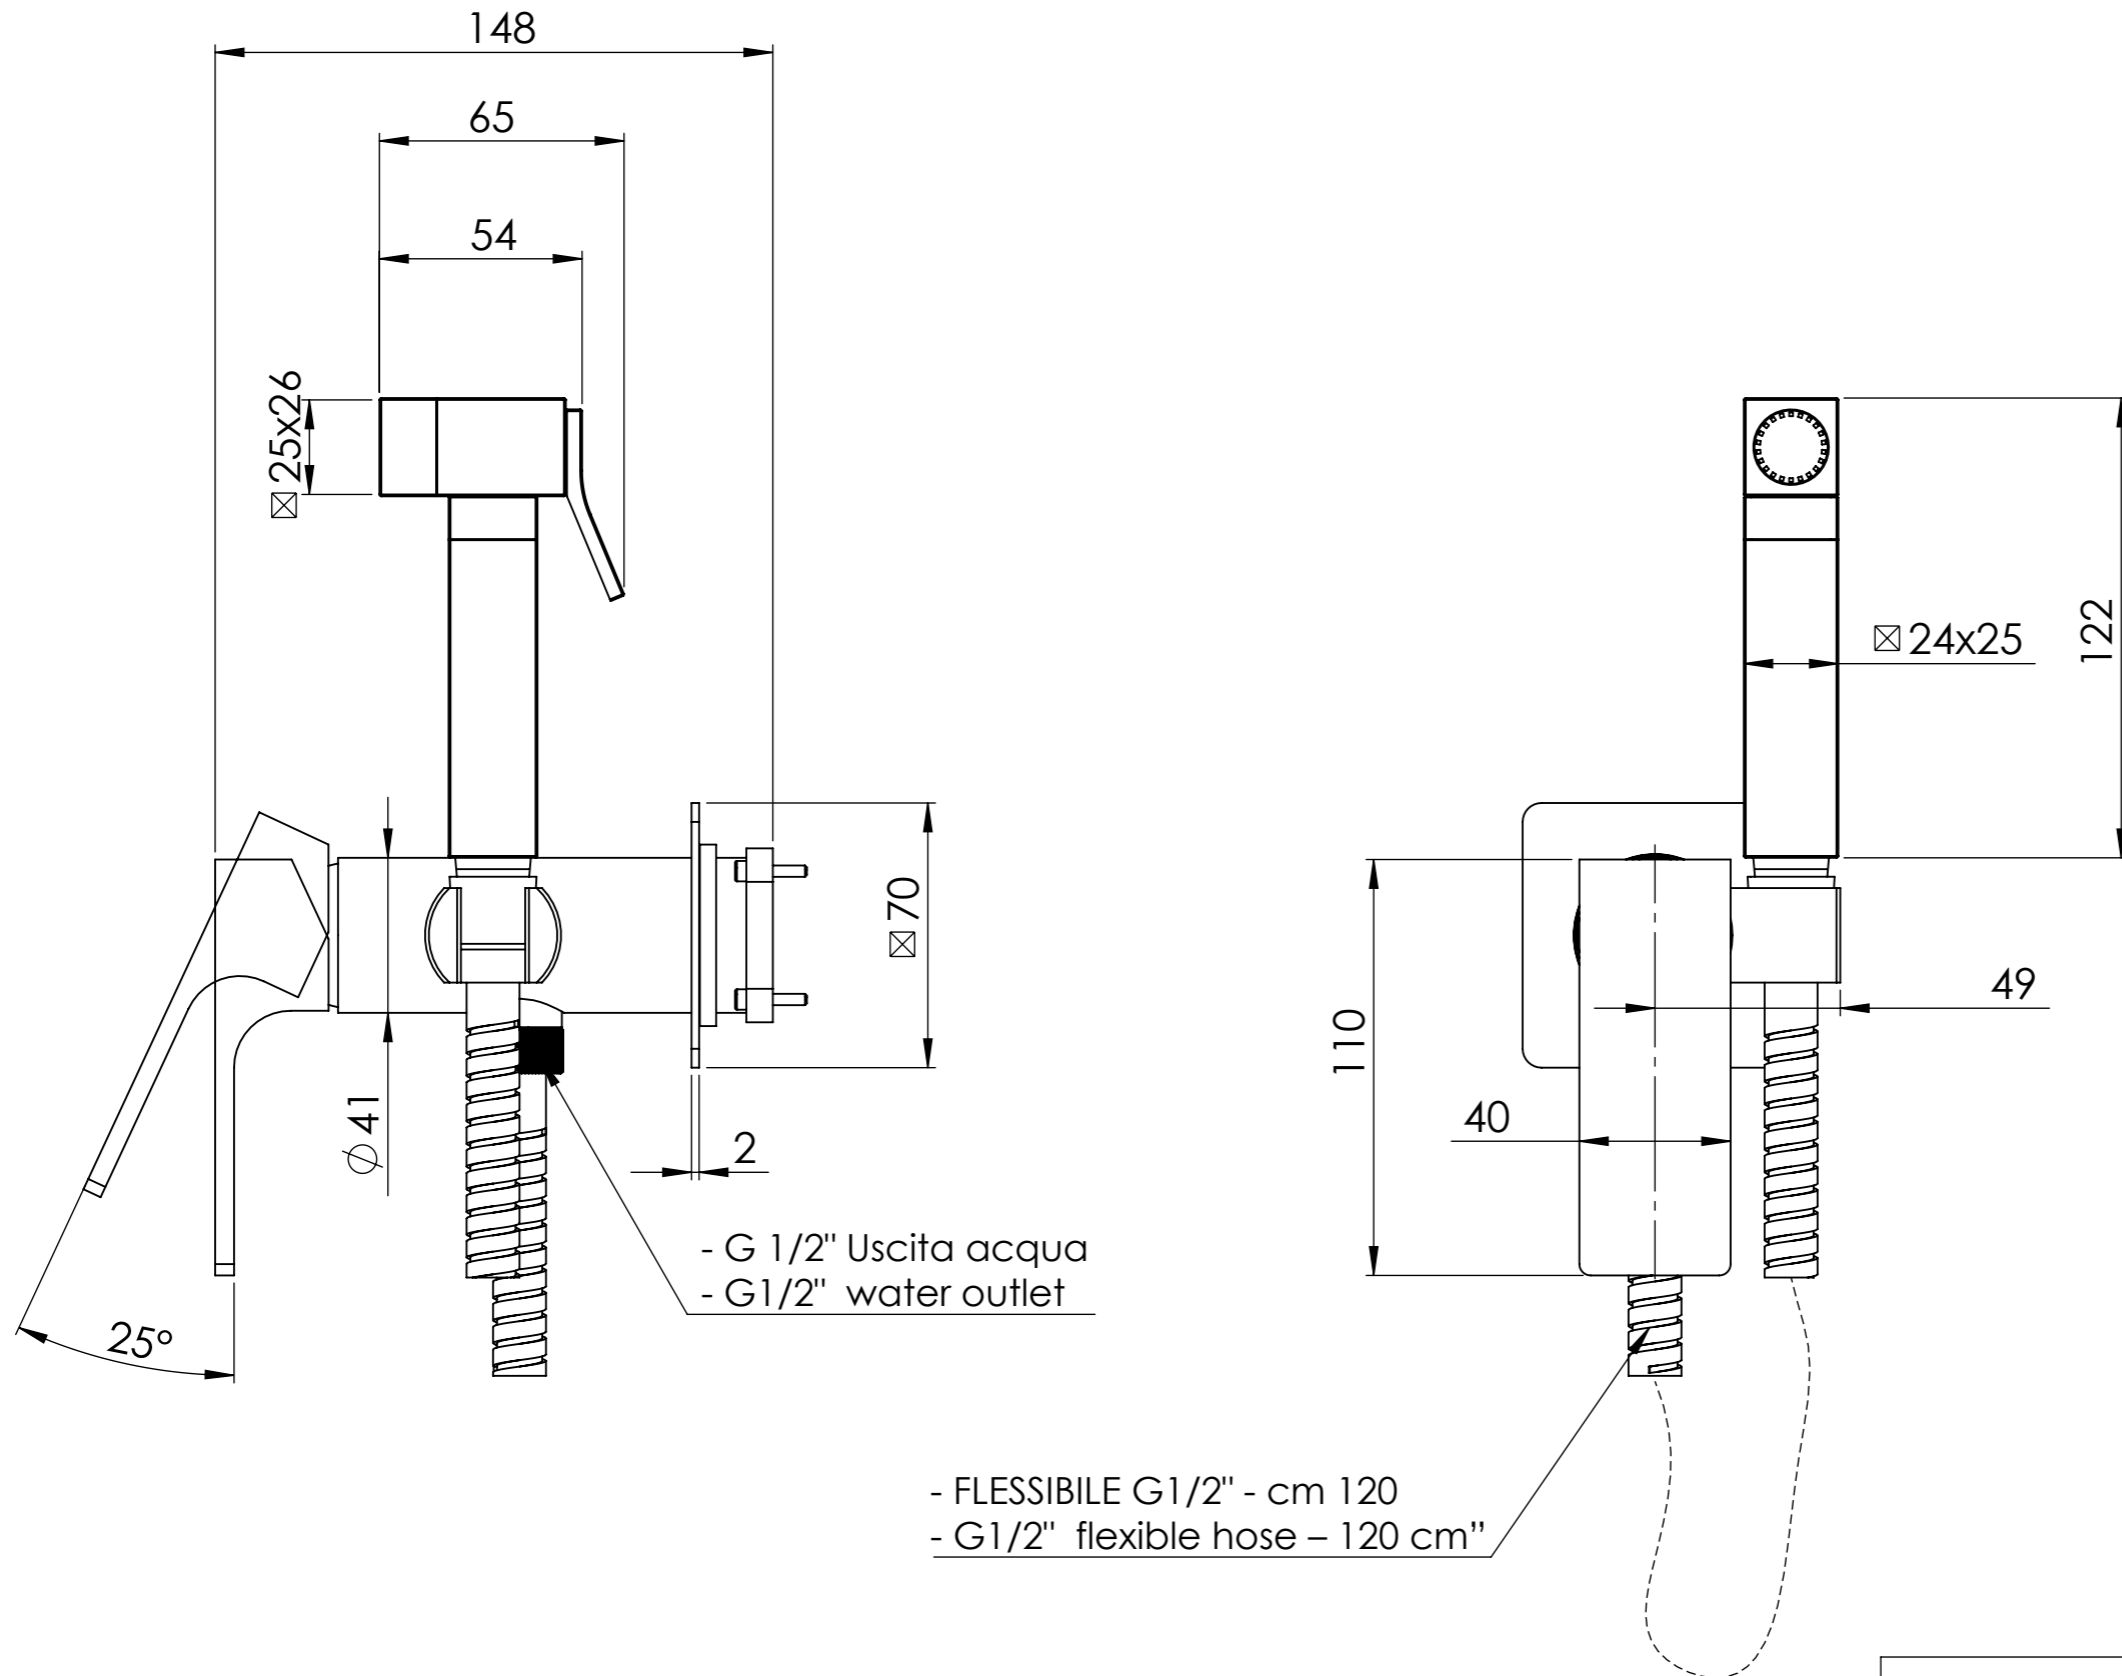

Descrizione: Set parti esterne per box incasso WB di kit miscelatore Shut-Off, comprensivo di doccetta Shut-Off, supporto doccetta e flessibile doccia 120cm

Description: External parts set for built-in box WB for shut-off mixer kit, including shut-off hand shower, hand shower holder and 120cm shower hose

RICAMBI/SPARE PARTS:

CARTUCCIA/CARTRIDGE

R52AP