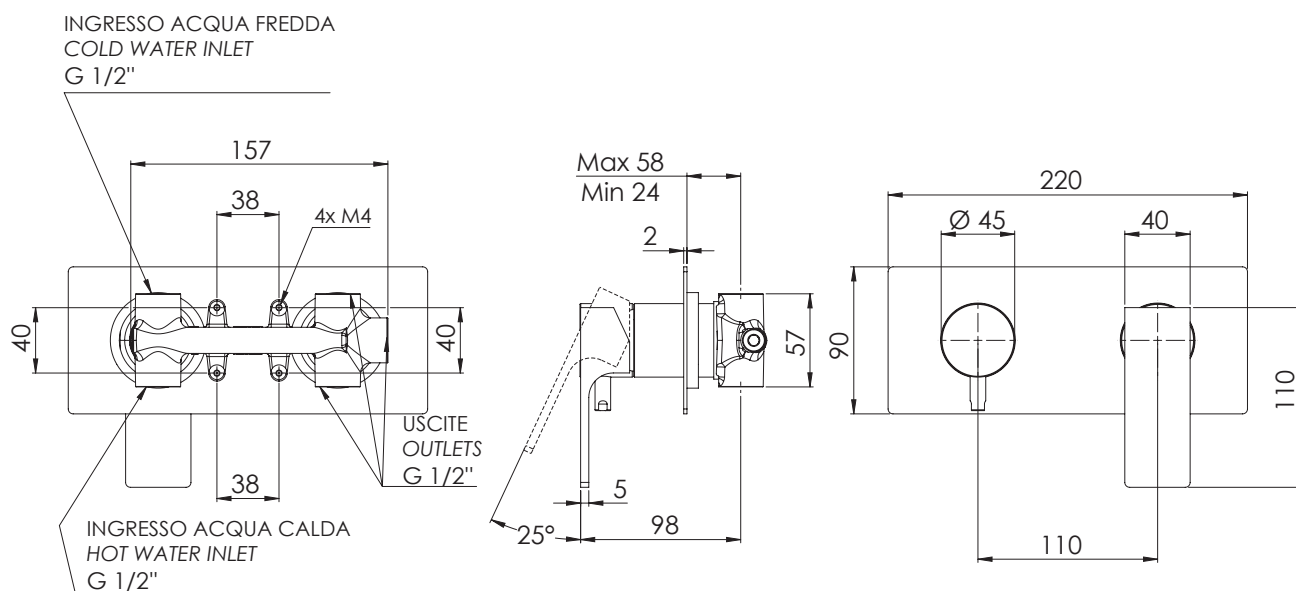

SCHEDA TECNICA - TECHNICAL FEATURES

CARATTERISTICHE - FEATURES

Disponibile in Finitura
Available in Finishing

3 Vie
3 Ways

FINITURE - FINISHING

NO
Nero Opaco
Matt Black

NP
Nichel Spazzolato
Brushed Nickel

DO
Oro Lucido
Shiny Gold

CR
Cromo
Chrome

BO
Bianco Opaco
Matt White

XV
Visual Steel
Visual Steel

BG
Oro Spazzolato
Brushed Gold

CFP
Cromo Nero Spazzolato
Brushed Black Chrome

COMPONENTI - COMPONENTS

REMER Rubinetterie S.p.A.

Via Leonardo Da Vinci, 83 - 20062 Cassano d'Adda (MI) - Italy - Tel. +39 0363 364211 - info@remer.eu - www.remer.eu