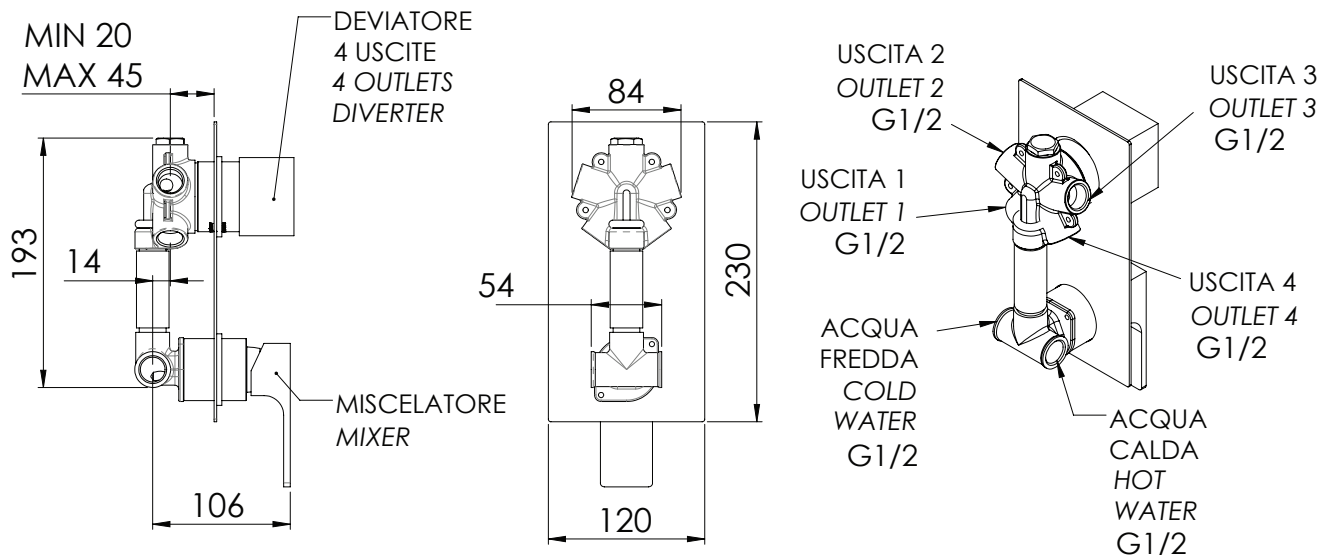

REMER

RUBINETTERIE

SERIE
SERIES

ABSOLUTE

CODICE
CODE

AU94

IMMAGINE - IMAGE

DESCRIZIONE - DESCRIPTION

Miscelatore monocomando per doccia, con deviatore a 4 posizioni (4 uscite ed 1 entrata) su piastra unica.

Single-lever shower mixer with 4 positions diverter (4 outlets and 1 inlet) on single flange.

SCHEDA TECNICA - TECHNICAL FEATURES