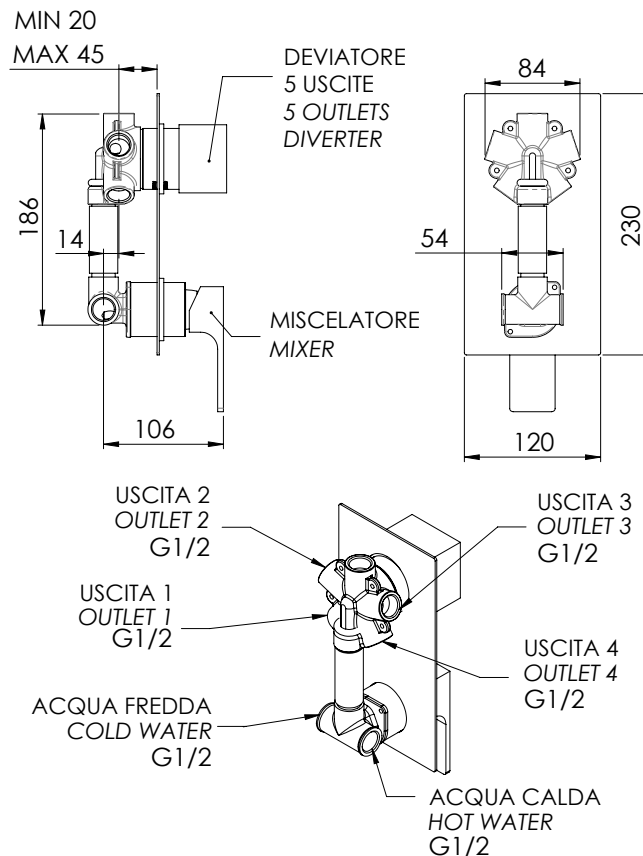

REMER

RUBINETTERIE

SERIE
SERIES

ABSOLUTE

CODICE
CODE

AU95

IMMAGINE - IMAGE

DESCRIZIONE - DESCRIPTION

Miscelatore monocomando per doccia, con deviatore a 5 posizioni (5 uscite ed 1 entrata) su piastra unica.

Single-lever shower mixer with 5 positions diverter (5 outlets and 1 inlet,) on single flange.

SCHEDA TECNICA - TECHNICAL FEATURES

CARATTERISTICHE - FEATURES

Disponibile in Finitura
Available in Finishing

5 Vie
5 Ways

COMPONENTI - COMPONENTS

Cartuccia R52
Cartridge R52

Cartuccia D525A
Cartridge D525A

FINITURE - FINISHING

NO	Nero Opaco - Matt Black
BO	Bianco Opaco - Matt White
NP	Nichel Spazzolato - Brushed Nickel
NPO	Nichel Spazz. Opaco - Matt Brushed Nickel
DO	Oro Lucido - Shiny Gold
BG	Oro Spazzolato - Brushed Gold
CFP	Cromo Nero Spazz. - Brushed Black Chrome
CR	Cromo - Chrome

REMER Rubinetterie S.p.A.

Via Leonardo Da Vinci, 83 - 20062 Cassano d'Adda (MI) - Italy - Tel. +39 0363 364211 - info@remer.eu - www.remer.eu