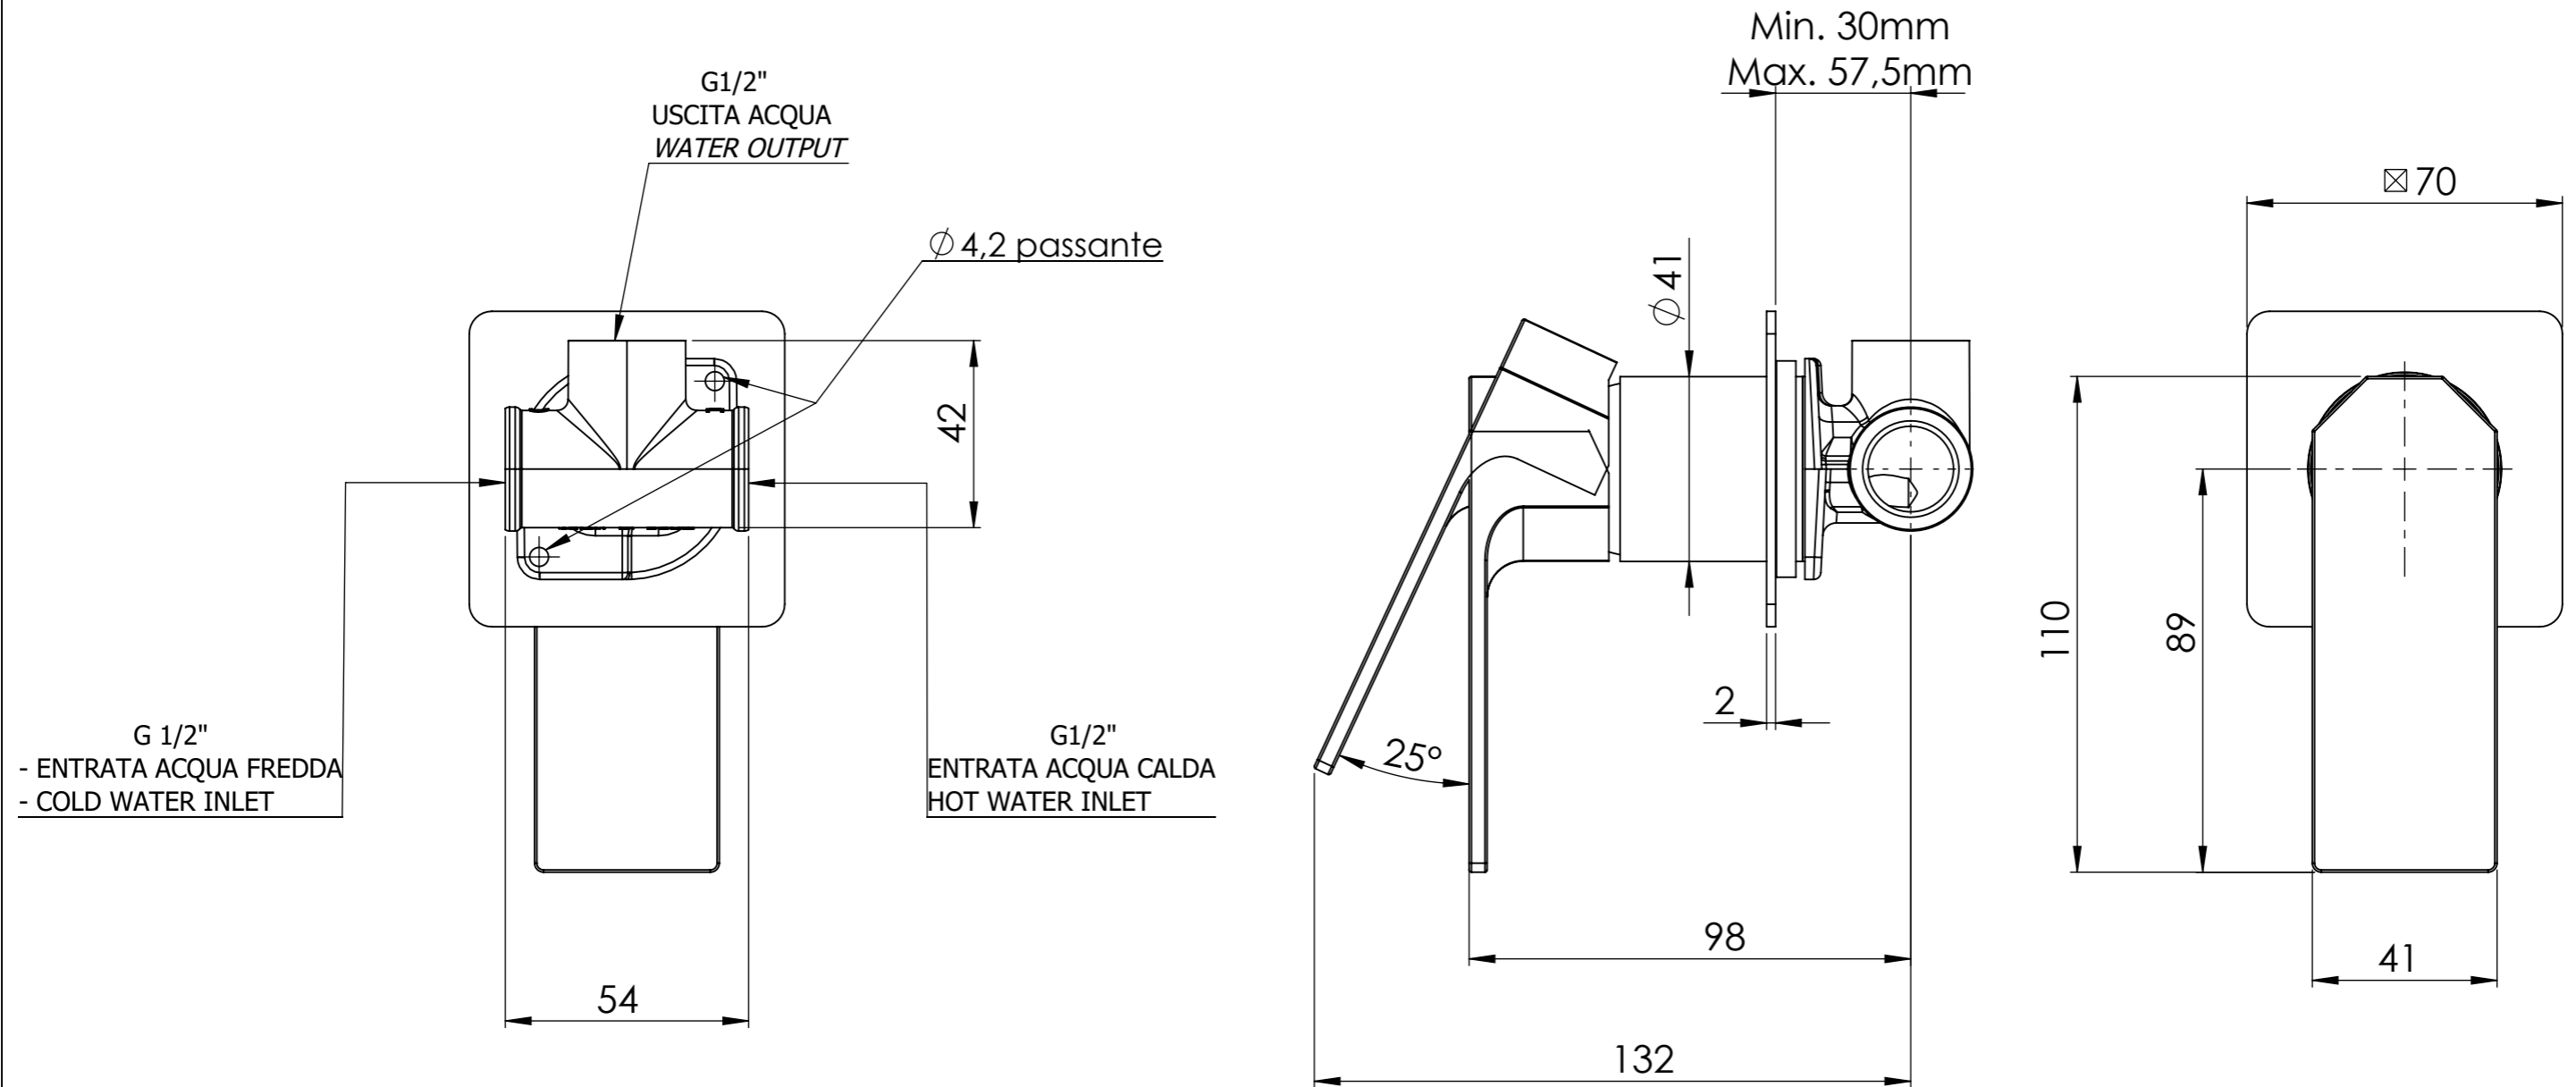

Descrizione: MONOCOMANDO INCASSO DOCCIA

Description: Single lever built-in mixer

RICAMBI/SPARE PARTS:

CARTUCCIA/CARTRIDGE

R52