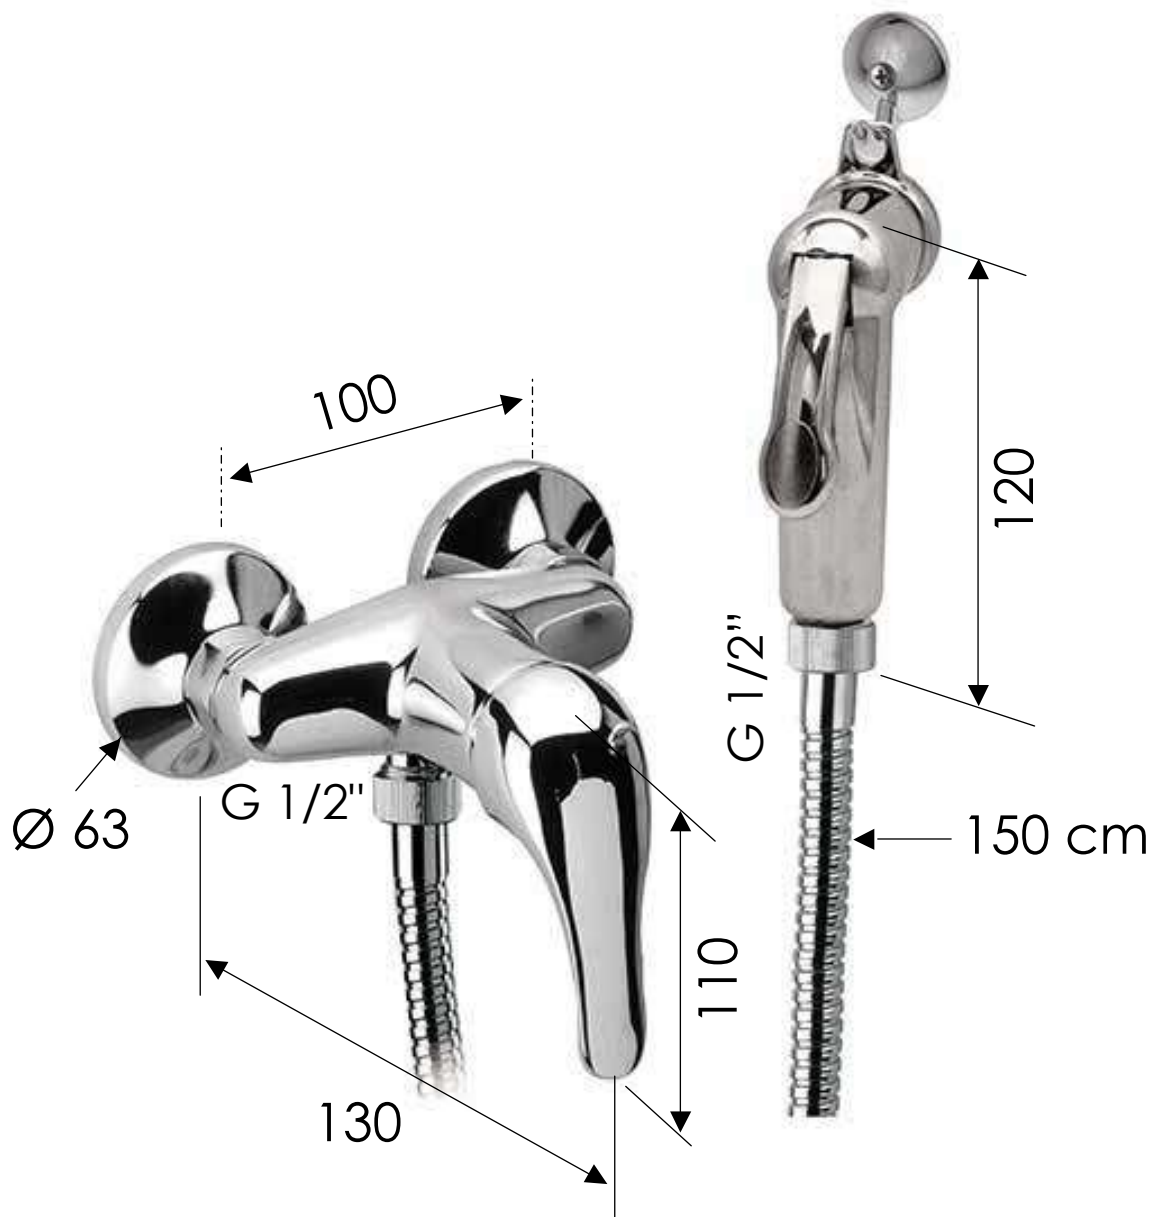

REMER

RUBINETTERIE

SCHEDA TECNICA

ART. COD.

TECHNICAL FEATURES

C332DP

MATERIALI / MATERIALS

OTTONE CROMATO / CHROME PLATED BRASS

ABS CROMATO / CHROME PLATED ABS

CROMATURA / CHROME PLATING

UNI EN 248

Via Leonardo da Vinci 83 - 20062 Cassano d'Adda (MI) Italy - Tel. +39-0363 364211

info@remer.eu

www.remer.eu