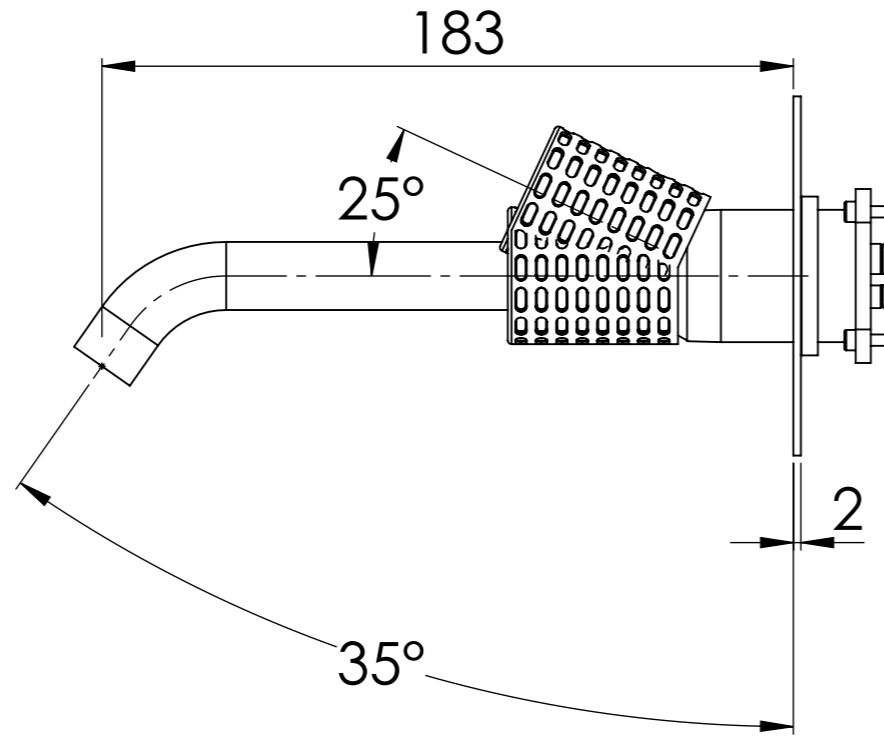

Descrizione: Parti esterne per WBOX miscelatore monocomando lavabo incasso con bocca 19cm

Description: External parts WBOX built-in single lever basin mixer with 19cm spout

RICAMBI/SPARE PARTS:

CARTUCCIA/CARTRIDGE	X52125
DEVIATORE/DIVERTER	-
AERATORE/AERATOR	83F165SGPM12

Portata a 3 bar: 4,5 l/min
Flow rate at 3bar: 1,2 Gpm

Connessione parte bocca Q15INSWB;
Spout part connection Q15INSWB

Rosone a muro;
Plate on wall.

Bocca
Spout

Maniglia;
Handle

Connessione parte cartuccia X52125WBAA;
Cartridge part connection X52125WBAA.