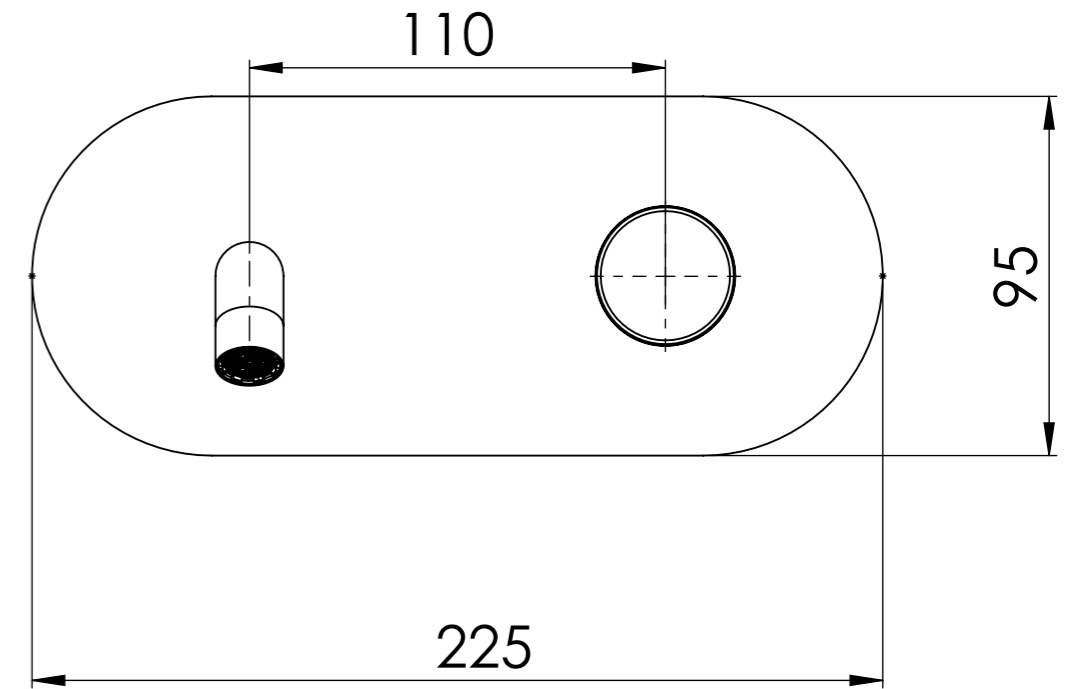

Descrizione: Parti esterne per WBOX miscelatore monocomando lavabo incasso con bocca 19cm

Description: External parts WBOX built-in single lever basin mixer with 19cm spout

RICAMBI/SPARE PARTS:

CARTUCCIA/CARTRIDGE	X52125
DEVIATORE/DIVERTER	-
AERATORE/AERATOR	83F165SGPM12

Portata a 3 bar: 4,5 l/min
Flow rate at 3bar: 1,2 Gpm

Connessione parte bocca Q15INSWB;
Spout part connection Q15INSWB

Rosone a muro;
Plate on wall.

Bocca
Spout

Maniglia;
Handle

Connessione parte cartuccia X52125WBAA;
Cartridge part connection X52125WBAA.