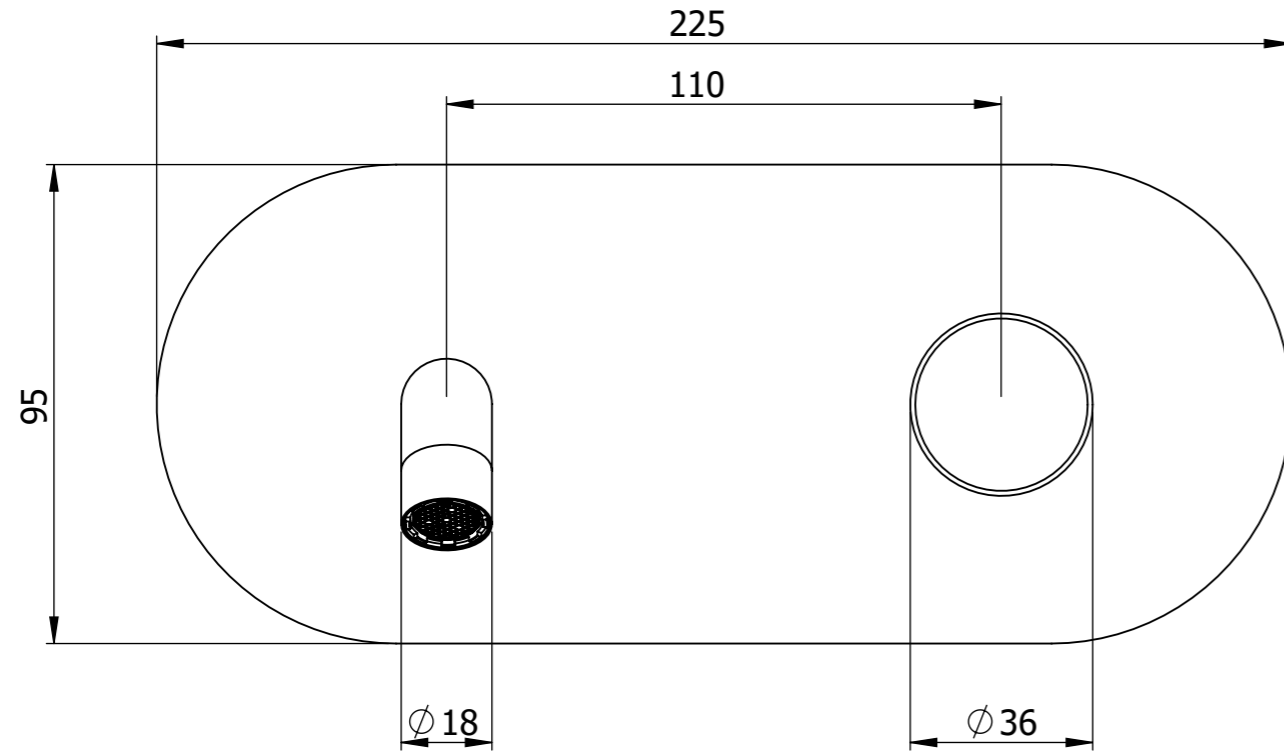

Descrizione: Miscelatore monocomando da incasso

Description: Single lever built-in mixer

Min 26mm  
Max 50mm

ENTRATA ACQUA FREDDA G1/2"  
COLD WATER INLET G1/2"

ENTRATA ACQUA CALDA G1/2"  
HOT WATER INLET G1/2"